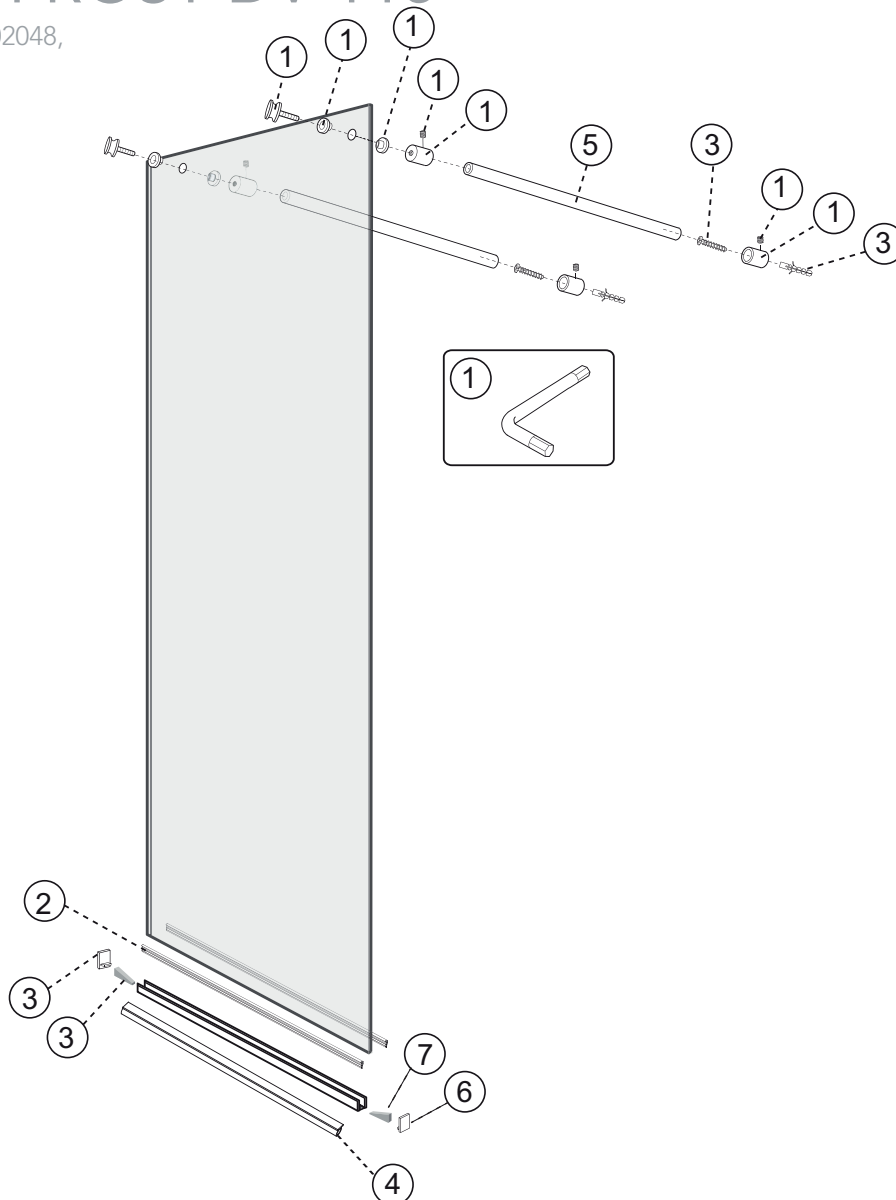

# NORO<sup>®</sup> FROST DV 115

Art: 2030, 2034, 2045, 302048,  
302091, 302093, 302095

	art.no.	beskrivning	description
1	9130-A	FROST ANSLUTNINGSSATS DRAPERISTÅNG ALU	FROST DV CONNECTOR FRONT-BAR ALU
	9306563	FROST ANSLUTNINGSSATS DRAPERISTÅNG SVART	FROST DV CONNECTOR FRONT-BAR BLACK
2	9130-C	FROST TÄTLIST TILL GLAS 3M	FROST GLASS FIXING GASKET 3M
		FROST TÄTLIST TILL GLAS 3M SVART	FROST GLASS FIXING GASKET 3M BLACK
3	9130-H	SKRUVPÅSE TILL FROST DV 115	SCREW KIT FOR FROST DV 115
4	9130-I	FROST GOLVPROFIL 115 MED OMEGA TÄTNING ALU	FROST DV 115 BOTTOM PROFILE + GASKET ALU
	SAKNAS	FROST GOLVPROFIL 115 MED OMEGA TÄTNING SVART	FROST DV 115 BOTTOM PROFILE + GASKET BLACK
5	9306514	FROST DRAPERISTÅNG 120CM ALU	1.2M ALUMINUM BAR ALU
	9306565	FROST DRAPERISTÅNG 120CM SVART	1.2M ALUMINUM BAR BLACK
6	9306566	FROST TÄCKBRICKA TILL GOLVPROFIL SVART	FROST DV COVER FOR FLOOR PROFILE BLACK
7	9150	KIL TILL GLASJUSTERING FROST DV	WEDGE FOR GLASS ADJUSTMENT FROST DV