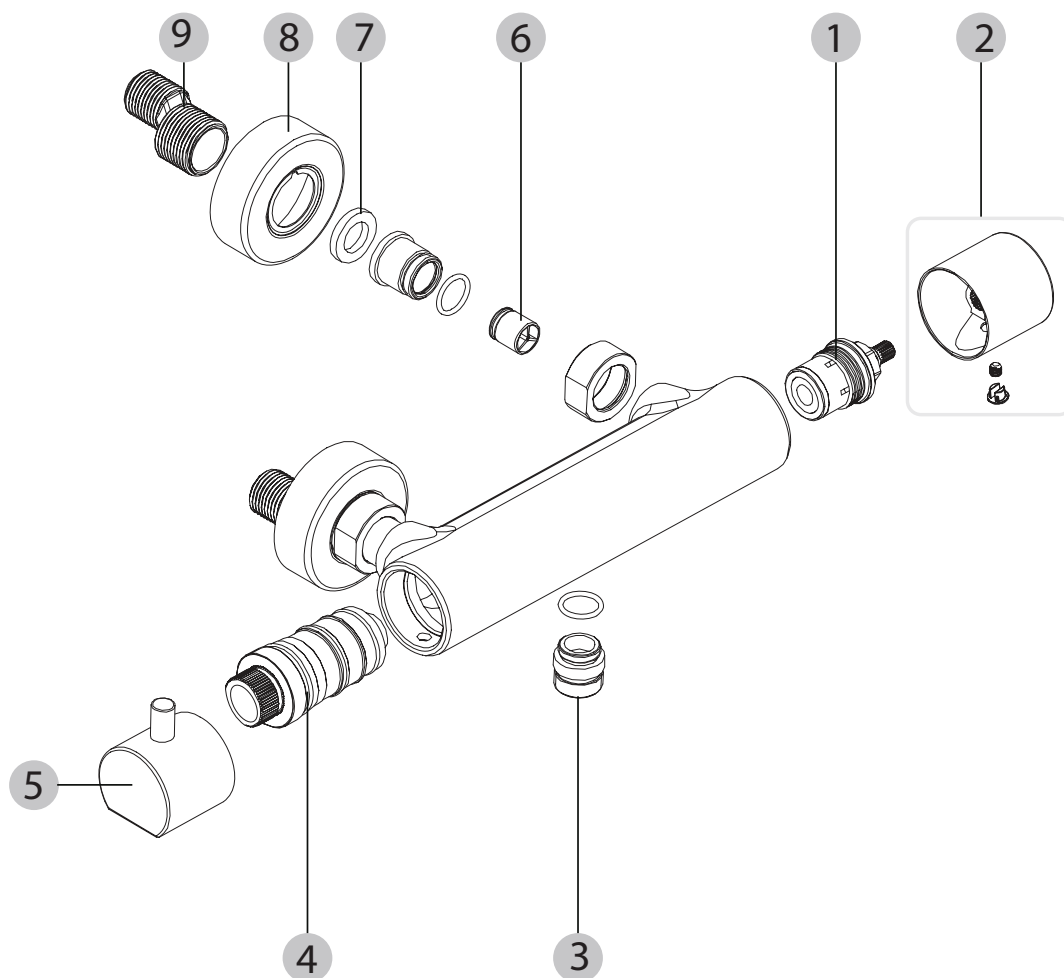

NORO[®] FROST

Art: 0675

	Art.no	Beskrivning	Description
1	9250-CB	FLÖDESINSATS	FLOW CARTRIDGE
2	9321-C	VRED VATTENFLÖDE	KNOW FOR FLOW CONTROL
3	9317-Q	G1/2 ANSLUTNING	G1/2 CONNECTION
4	9250-CC	TERMOSTATINSATS	THERMOSTATIC CARTRIDGE
5	9321-F	VRED TILL TERMOSTAT	KNOW FOR THERMOSTATIC CARTRIDGE
6	9319-J	BACKVENTIL	NON-RETURN VALVE
7	9321-J	G3/4 PACKNING	G3/4 GASKET
8	9321-K	KÅPA	COVER
9	9310	EXCENTER 3/4" -M26X1.5MM	EXCENTRIC 3/4" -M26X1.5MM