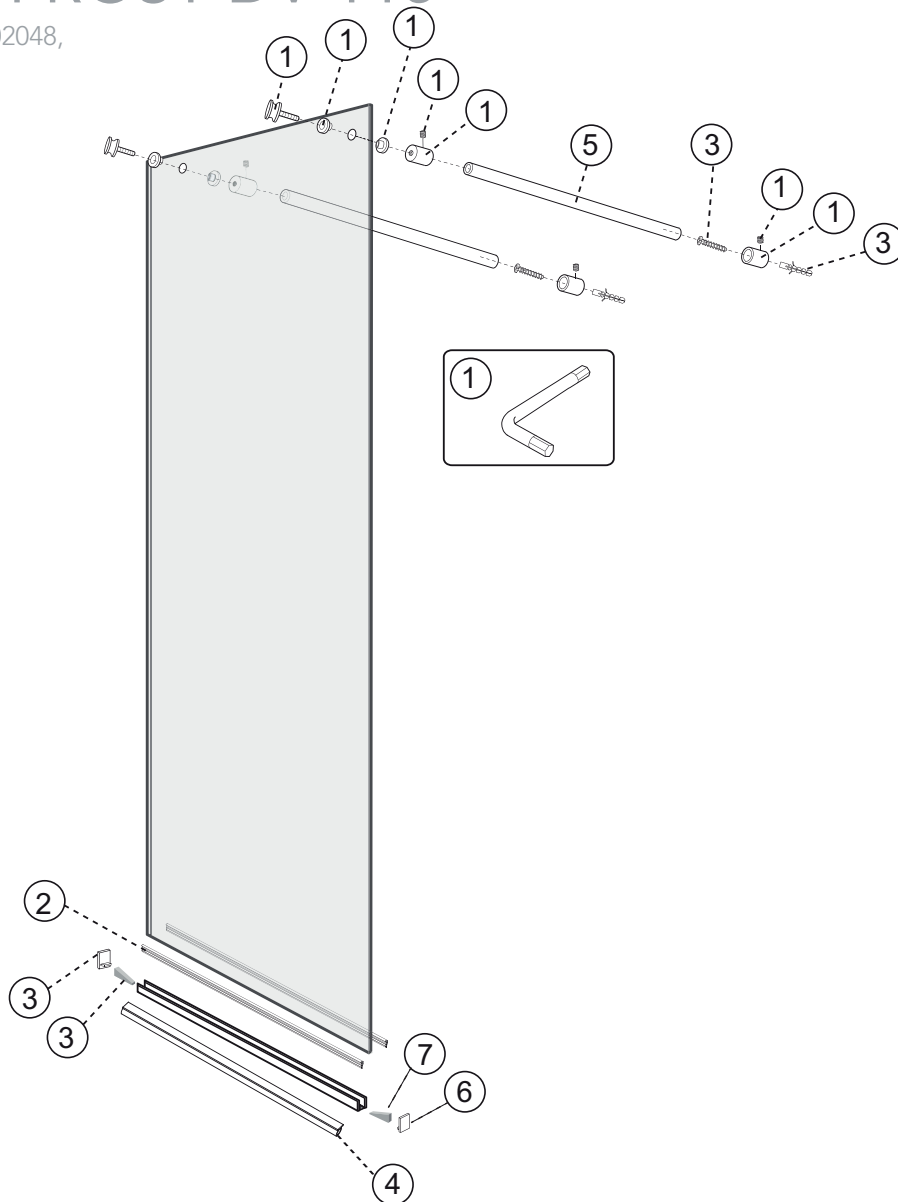

NORO® FROST DV 115

Art: 2030, 2034, 2045, 302048,
302091, 302093, 302095

	art.no.	beskrivning	description
1	9130-A	FROST ANSLUTNINGSSATS DRAPERISTÅNG ALU	FROST DV CONNECTOR FRONT-BAR ALU
	9306563	FROST ANSLUTNINGSSATS DRAPERISTÅNG SVART	FROST DV CONNECTOR FRONT-BAR BLACK
2	9130-C	FROST TÄTLIST TILL GLAS 3M	FROST GLASS FIXING GASKET 3M
3	9130-H	SKRUVPÅSE TILL FROST DV 115	SCREW KIT FOR FROST DV 115
4	9130-I	FROST GOLVPROFIL 115 MED OMEGA TÄTNING ALU	FROST DV 115 BOTTOM PROFILE + GASKET ALU
	SAKNAS	FROST GOLVPROFIL 115 MED OMEGA TÄTNING SVART	FROST DV 115 BOTTOM PROFILE + GASKET BLACK
5	9306514	FROST DRAPERISTÅNG 120CM ALU	1.2M ALUMINUM BAR ALU
	9306565	FROST DRAPERISTÅNG 120CM SVART	1.2M ALUMINUM BAR BLACK
6	9306566	FROST TÄCKBRICKA TILL GOLVPROFIL SVART	FROST DV COVER FOR FLOOR PROFILE BLACK
7	9150	KIL TILL GLASJUSTERING FROST DV	WEDGE FOR GLASS ADJUSTMENT FROST DV