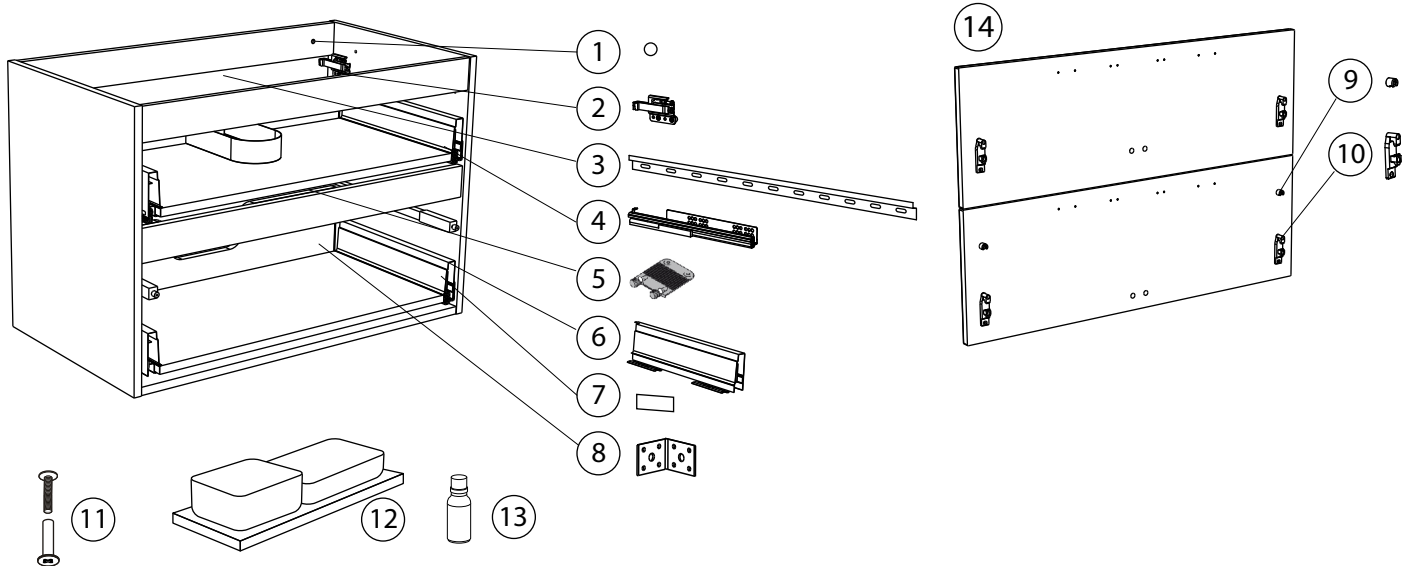

	art.no	beskrivning	description
1	9202025	TÄCKBRICKA SJÄLVHÄFTANDE 12MM VIT	COVER ADHESIVE MELAMINE 12MM WHITE
	9210270	TÄCKBRICKA SJÄLVHÄFTANDE 12MM GRÅ	COVER ADHESIVE MELAMINE 12MM GREY
	9210040	TÄCKBRICKA SJÄLVHÄFTANDE 12MM ANTRACIT	COVER ADHESIVE MELAMINE 12MM ANTHRACITE
2	90005002	CAMAR UPPHÄNGNINGSBESLAG HÖGER	CAMAR SUSPENSION RIGHT
	90005003	CAMAR UPPHÄNGNINGSBESLAG VÄNSTER	CAMAR SUSPENSION LEFT
3	9204398	UPPHÄNGNINGSSKENA 600	SUSPENSION RAIL 600
	90005048	UPPHÄNGNINGSSKENA 800	SUSPENSION RAIL 800
	9204399	UPPHÄNGNINGSSKENA 900	SUSPENSION RAIL 900
	90005049	UPPHÄNGNINGSSKENA 1000	SUSPENSION RAIL 1000
4	9203829	LÅDSKENA D350MM HÖGER	DRAWER SLIDE D350MM RIGHT
	9203831	LÅDSKENA D350MM VÄNSTER	DRAWER SLIDE D350MM LEFT
5	9210028	FRONT-BOTTEN FÄSTE BLUM	FRONT-BOTTOM FASTENING BLUM
6	9210365	LÅDSIDA D350 HÖGER VIT HETTICH ATIRA	DRAWER SIDE D350 RIGHT WHITE HETTICH ATIRA
	9210366	LÅDSIDA D350 VÄNSTER VIT HETTICH ATIRA	DRAWER SIDE D350 LEFT WHITE HETTICH ATIRA
	9210367	LÅDSIDA D350 HÖGER ANTRACIT HETTICH ATIRA	DRAWER SIDE D350 RIGHT ANTHRACITE HETTICH ATIRA
	9210368	LÅDSIDA D350 VÄNSTER ANTR. HETTICH ATIRA	DRAWER SIDE D350 LEFT ANTHRACITE HETTICH ATIRA
7	9202045	HETTICH TÄCKBRICKA VIT	HETTICH COVER WHITE
	9202044	HETTICH TÄCKBRICKA GRÅ	HETTICH COVER GREY
8	9204119	VINKELJÄRN UPPHÄNGNING	L-STEEL FOR SUSPENSION
9	9202035	FRONTFÄSTE RELING	FRONT FASTENING RAIL
10	9202034	FRONTFÄSTE LÅDSIDA	FRONT FASTENING DRAWER SIDE