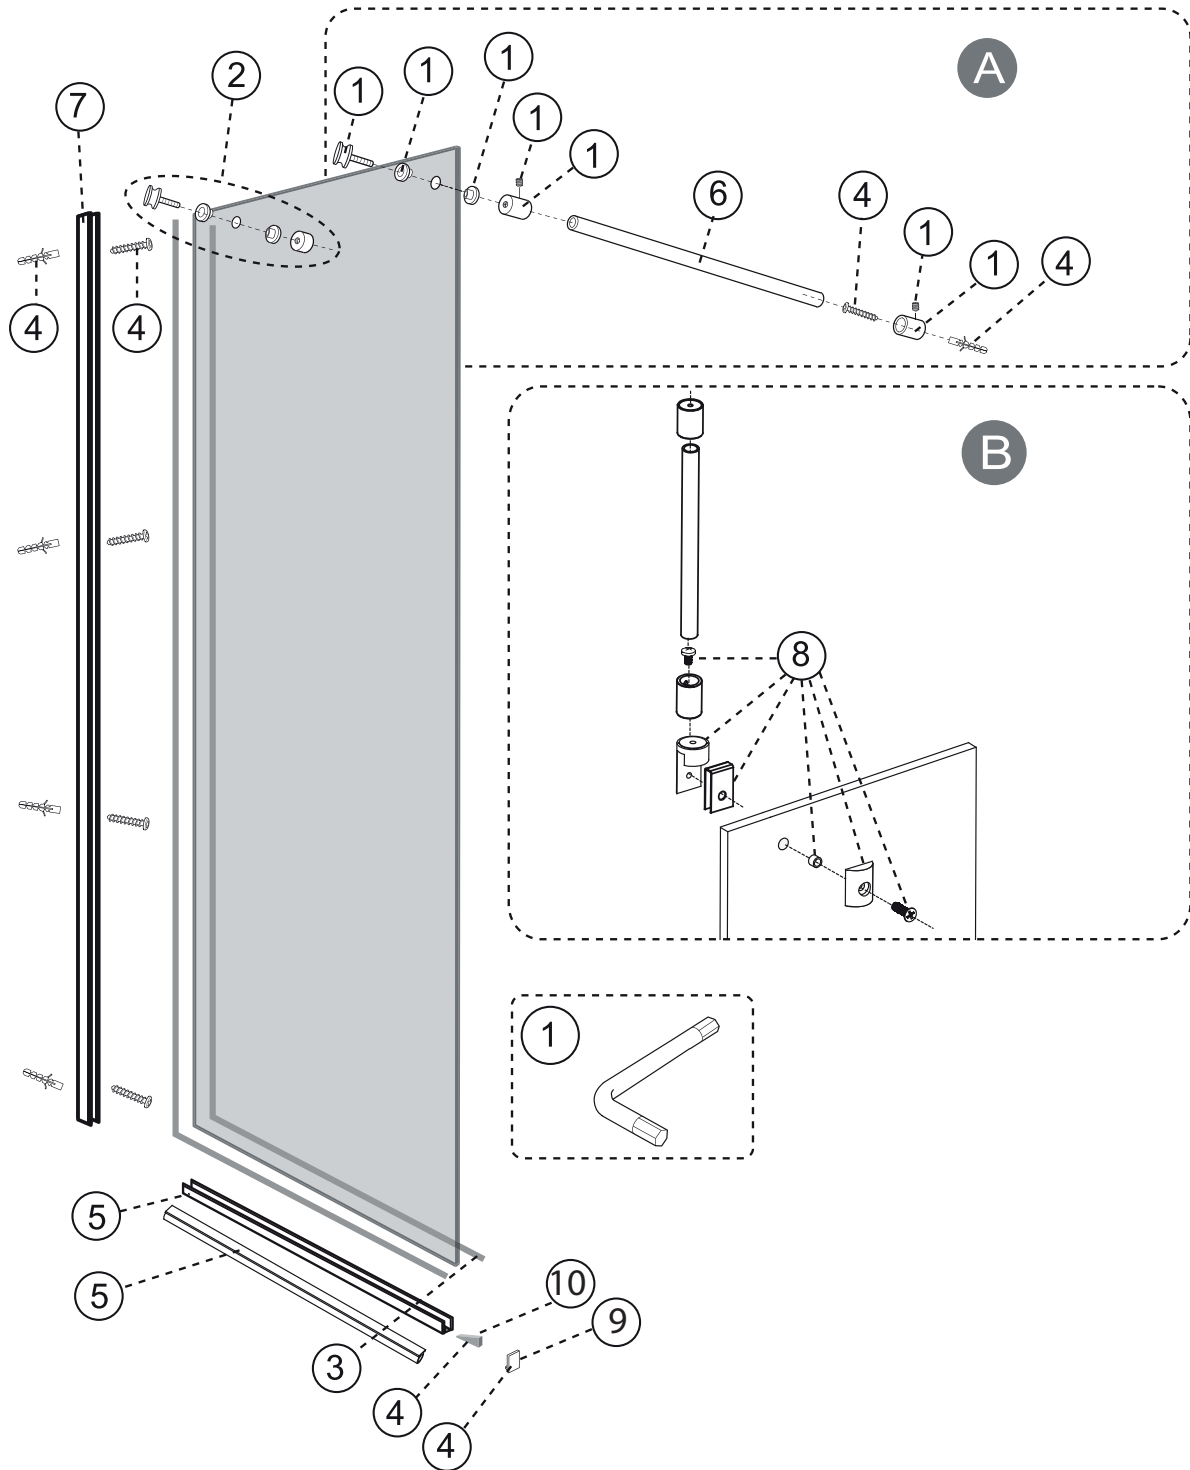

NORO® FROST DV

Art: 2027, 2028, 2029, 2030, 2031, 2032, 2033, 2034, 2042, 2043, 2044, 2045, 302045, 302046,
302047, 302048

NORO
Svarvaregatan 5, Box 525
SE-301 80 Halmstad

SE 035-16 64 30
info@noro.se
www.noro.se

FI 020 743 57 40
info@norokylpyhuone.fi
www.norokylpyhuone.fi

NO 21 62 88 60
info@noro.se
www.norobaderom.no

DK 70 25 28 22
info@noro.dk
www.noro.dk