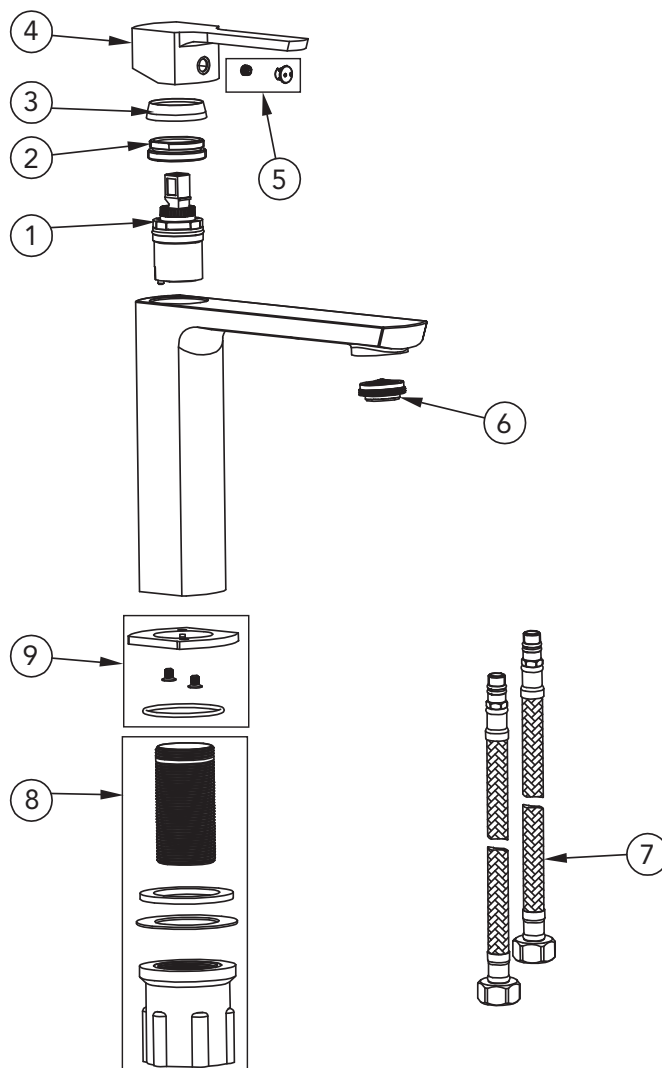

# NORO<sup>®</sup> CITY

Art: 310025, 310026, 310027, 310028

	art.no	beskrivning	description
1	9600000	INSATS	CARTRIDGE
2	9600001	FIXERINGSMUTTER INSATS	FIXATION SCREW CARTRIDGE
3	9600026 9600027	DEKORRING KROM DEKORRING SVART	DECOR CAP UNDER HANDLE CHROME DECOR CAP UNDER HANDLE BLACK
4	9600030 9600031	INSEXSKRUV + KÅPA KROM INSEXSKRUV + KÅPA SVART	ALLEN SCREW + COVER CHROME ALLEN SCREW + COVER BLACK
5	9600036 9600037	GREPP CITY KROM GREPP CITY SVART	HANDLE CITY CHROME HANDLE CITY BLACK
6	9600044	PERLATOR	AERATOR
7	9308-C	FLEXSLANG ANSLUTNING BLANDARE PAR	FLEXIBLE HOSE PAIR FOR MIXER
8	9600051	FIXERINGSSSET	EASY FIX SET
9	9600047 9600048	BOTTENRING KROM BOTTENRING SVART	BASE RING CHROME BASE RING BLACK