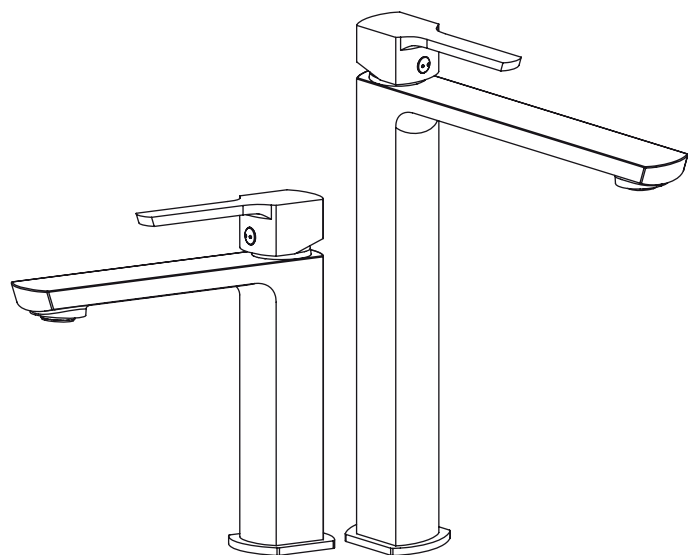

# NORO<sup>®</sup> CITY

Art: 310025, 310026, 310027, 310028

	art.no	beskrivning	description
1	9600000	INSATS	CARTRIDGE
2	9600001	FIXERINGSMUTTER INSATS	FIXATION SCREW CARTRIDGE
3	9600026 9600027	DEKORRING KROM DEKORRING SVART	DECOR CAP UNDER HANDLE CHROME DECOR CAP UNDER HANDLE BLACK
4	9600030 9600031	INSEXSKRUV + KÅPA KROM INSEXSKRUV + KÅPA SVART	ALLEN SCREW + COVER CHROME ALLEN SCREW + COVER BLACK
5	9600036 9600037	GREPP CITY KROM GREPP CITY SVART	HANDLE CITY CHROME HANDLE CITY BLACK
6	9600044	PERLATOR	AERATOR
7	9308-C	FLEXSLANG ANSLUTNING BLANDARE PAR	FLEXIBLE HOSE PAIR FOR MIXER
8	9600051	FIXERINGSSSET	EASY FIX SET
9	9600047 9600048	BOTTENRING KROM BOTTENRING SVART	BASE RING CHROME BASE RING BLACK