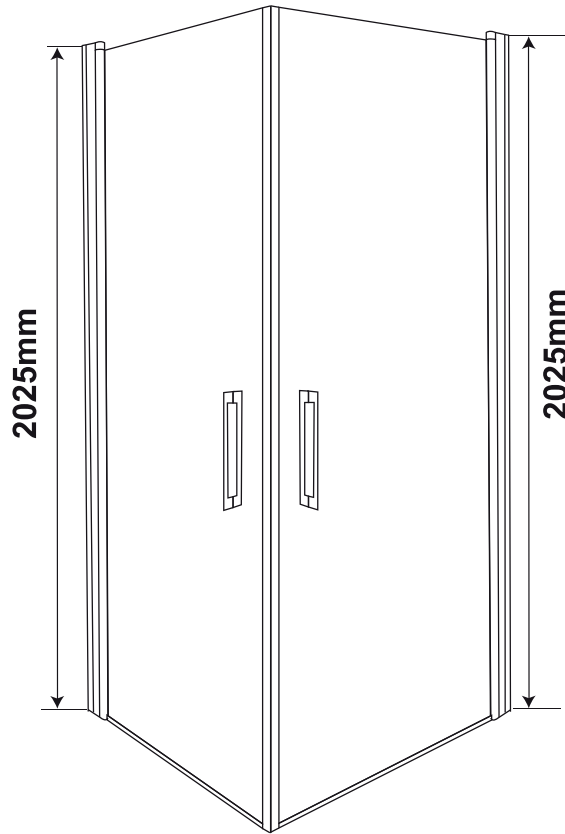

NORO®

FROST CONCEPT

Model	A	B	C
700x700	690 - 710mm	690 - 710mm	939 - 967mm
700x800	690 - 710mm	790 - 810mm	1012 - 1041mm
700x900	690 - 710mm	890 - 910mm	1090 - 1118mm
800x700	790 - 810mm	690 - 710mm	1012 - 1041mm
800x800	790 - 810mm	790 - 810mm	1081 - 1109mm
800x900	790 - 810mm	890 - 910mm	1153 - 1182mm
900x700	890 - 910mm	690 - 710mm	1090 - 1118mm
900x800	890 - 910mm	790 - 810mm	1153 - 1182mm
900x900	890 - 910mm	890 - 910mm	1222 - 1250mm