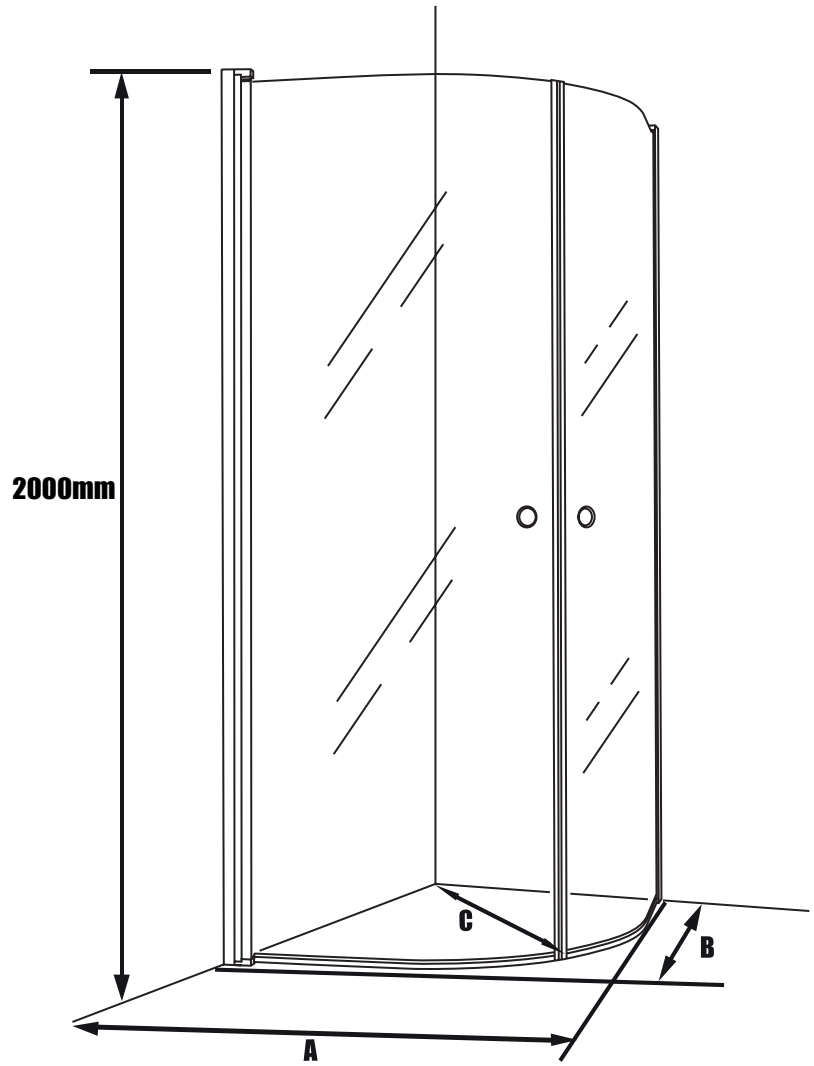

NORO®

PRISMA R

Model	800x800	800x900	900x800	900x900
A	800-820mm	800-820mm	900-920mm	900-920mm
B	800-820mm	900-920mm	800-820mm	900-920mm
C	911mm	985mm	985mm	1053mm
R	540mm	540mm	540mm	540mm