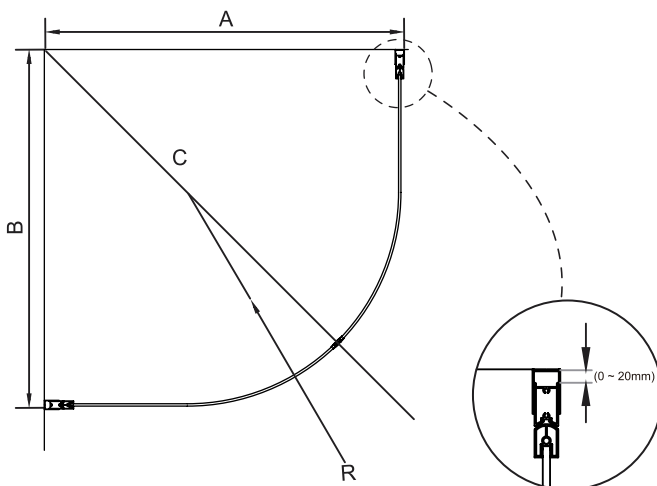

NORO®

PRISMA R

Model	800x800	800x900	900x800	900x900
A	800-820mm	800-820mm	900-920mm	900-920mm
B	800-820mm	900-920mm	800-820mm	900-920mm
C	911mm	985mm	985mm	1053mm
R	540mm	540mm	540mm	540mm