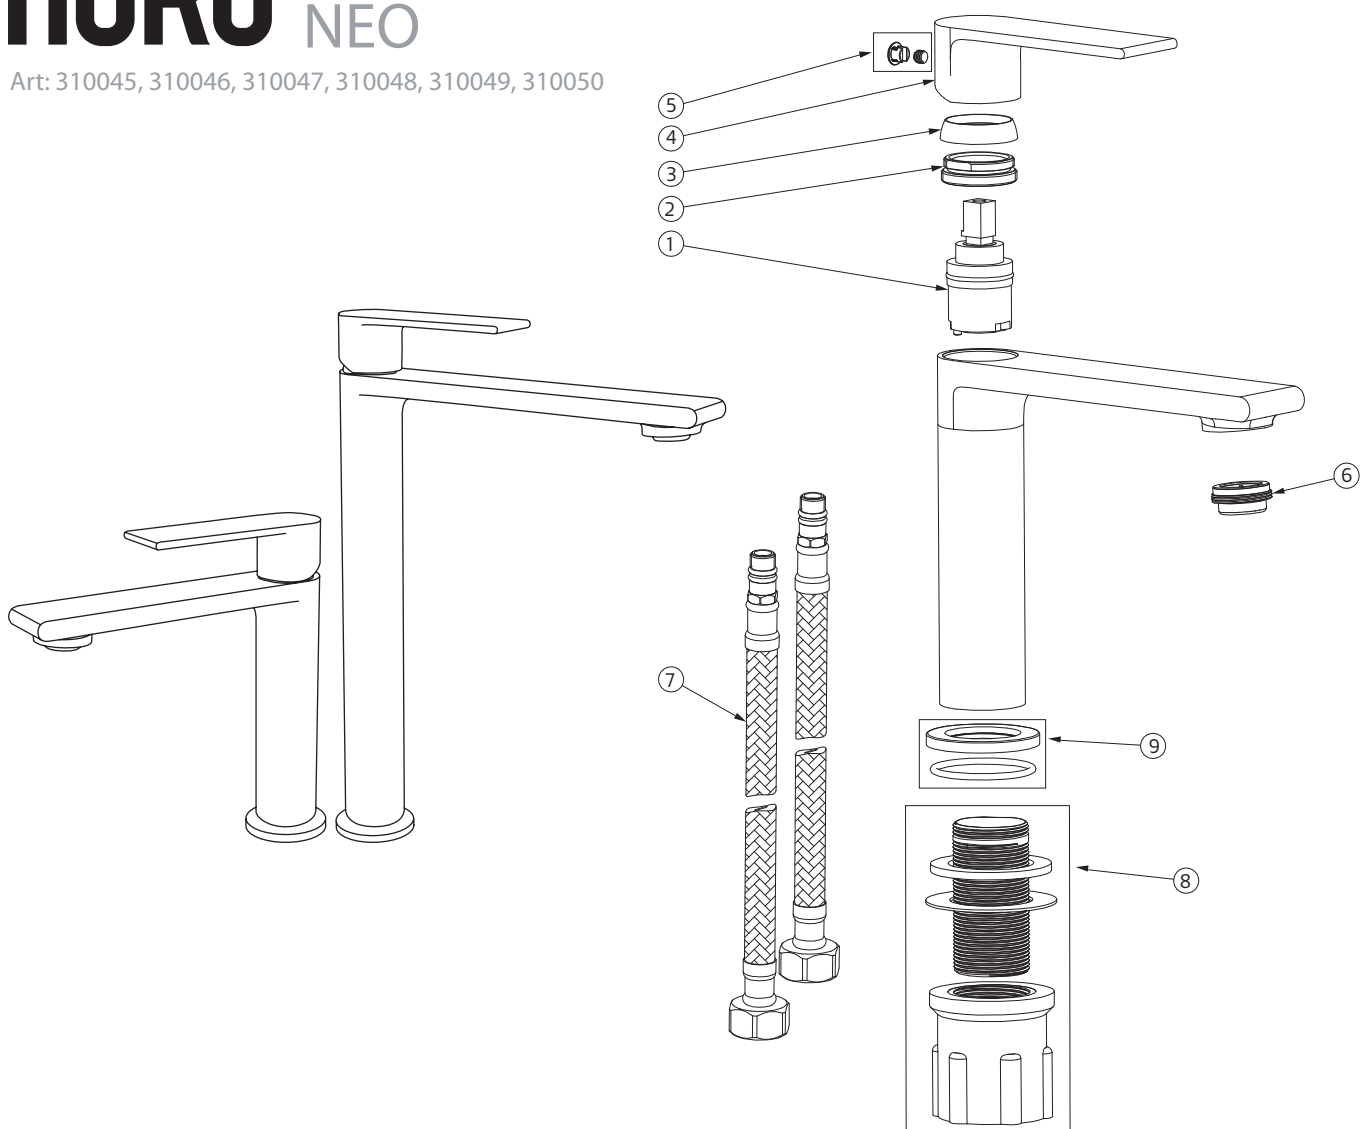

NORO[®] NEO

Art: 310045, 310046, 310047, 310048, 310049, 310050

	art.no	beskrivning	description
1	9600020	INSATS	CARTRIDGE
2	9600001	FIXERINGSMUTTER INSATS	FIXATION SCREW CARTRIDGE
3	9600026 9600027 9600093	DEKORRING KROM DEKORRING SVART DEKORRING MÄSSING	DECOR CAP UNDER HANDLE CHROME DECOR CAP UNDER HANDLE BLACK DECOR CAP UNDER HANDLE BRASS
4	9600049 9600031 9300032	INSEXSKRUV + KÅPA KROM INSEXSKRUV + KÅPA SVART INSEXSKRUV + KÅPA MÄSSING	ALLEN SCREW + COVER CHROME ALLEN SCREW + COVER BLACK ALLEN SCREW + COVER BRASS
5	9600040 9600041 9600098	GREPP NEO KROM GREPP NEO SVART GREPP NEO MÄSSING	HANDLE NEO CHROME HANDLE NEO BLACK HANDLE NEO BRASS
6	9600044	PERLATOR	AERATOR SET
7	9308-C	FLEXSLANG ANSLUTNING BLANDARE PAR	FLEXIBLE HOSE PAIR FOR MIXER
8	9600051	FIXERINGSSSET	EASY FIX SET
9	9600034 9600042 9600093	BOTTENRING KROM BOTTENRING SVART BOTTENRING MÄSSING	BASE RING CHROME BASE RING BLACK BASE RING BRASS