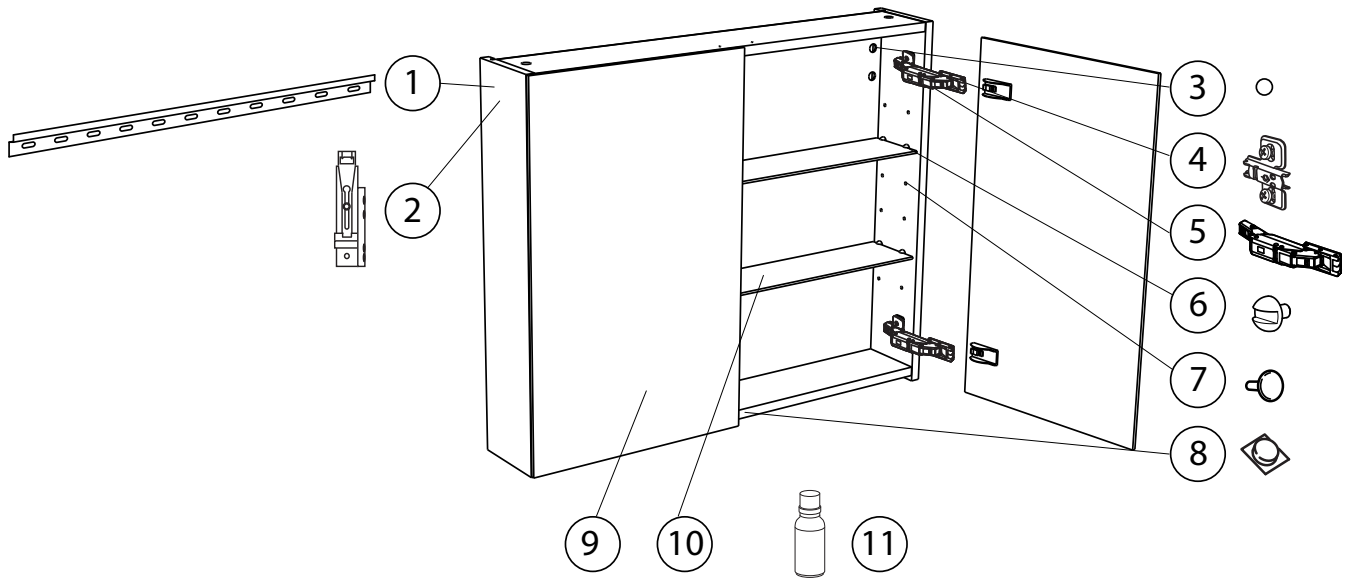

NORO[®] FLEX

Art: 32000, 32003, 32006, 32009, 32010, 320100, 320101, 320102, 320103, 320104

| | art.no | beskrivning | description |
|----|----------|---|--|
| 1 | 9204398 | UPPHÄNGNINGSSKENA 600 | SUSPENSION RAIL 600 |
| | 90005048 | UPPHÄNGNINGSSKENA 800 | SUSPENSION RAIL 800 |
| | 9204399 | UPPHÄNGNINGSSKENA 900 | SUSPENSION RAIL 900 |
| | 90005049 | UPPHÄNGNINGSSKENA 1000 | SUSPENSION RAIL 1000 |
| 2 | 9202018 | UPPHÄNGNINGSBESLAG HETTICH VÄNSTER | SUSPENSION HETTICH LEFT |
| | 9202019 | UPPHÄNGNINGSBESLAG HETTICH HÖGER | SUSPENSION HETTICH RIGHT |
| 3 | 9202027 | TÄCKBRICKA SJÄLVHÄFTANDE 21MM VIT | COVER ADHESIVE MELAMINE 21MM WHITE |
| | 9210271 | TÄCKBRICKA SJÄLVHÄFTANDE 21MM GRÅ | COVER ADHESIVE MELAMINE 21MM GREY |
| 4 | 9210265 | STOMPLATTA LÅG BLUM (HÖGER/VÄNSTER) 2019- | HINGE PLATE LOW BLUM (RIGHT/LEFT SIDE) 2019- |
| | 9210266 | STOMPLATTA HÖG BLUM (MELLANGAVEL) 2019- | HINGE PLATE HIGH BLUM (MIDDLE PARTITION) 2019- |
| | 9210243 | STOMPLATTA LÅG BLUM (HÖGER/VÄNSTER) 2018 | HINGE PLATE LOW BLUM (RIGHT/LEFT SIDE) 2018 |
| | 9210244 | STOMPLATTA HÖG BLUM (MELLANGAVEL) 2018 | HINGE PLATE HIGH BLUM (MIDDLE PARTITION) 2018 |
| 5 | 9210264 | GÄNGJÄRN BLUM CRISTALLO BLUMOTION 2019- | HINGE BLUM CRISTALLO BLUMOTION 2019- |
| | 9210240 | GÄNGJÄRN BLUM CRISTALLO 2018 | HINGE BLUM CRISTALLO 2018 |
| 6 | 9202021 | HYLLBÄRARE FÖR GLASHYLLA 4MM | SHELF HOLDER FOR GLASS SHELF 4MM |
| 7 | 90005060 | TÄCKBRICKA HYLLBÄRARHÅL VIT | COVER FOR SHELF HOLES WHITE |
| | 9210272 | TÄCKBRICKA HYLLBÄRARHÅL GRÅ | COVER FOR SHELF HOLES GREY |
| 8 | - | SILIKONDÄMPARE | SILICONE BUMPER |
| 9 | 9210233 | SPEGELDÖRR 600 2018 | MIRROR DOOR 600 2018 |
| | 9210234 | SPEGELDÖRR 800 2018 | MIRROR DOOR 800 2018 |
| | 9210235 | SPEGELDÖRR 1000 2018 | MIRROR DOOR 1000 2018 |
| | 9210253 | SPEGELDÖRR 600/900 298X648X6 2019- | MIRROR DOOR 600/900 298X648X6 2019- |
| | 9210254 | SPEGELDÖRR 800 398X648X6 2019- | MIRROR DOOR 800 398X648X6 2019- |
| | 9210255 | SPEGELDÖRR 1000 331X648X6 2019- | MIRROR DOOR 1000 331X648X6 2019- |
| 10 | 9210250 | GLASHYLLA 600 563X110X4 | GLASS SHELF 600 563X110X4 |
| | 9210237 | GLASHYLLA 800 763X110X4 | GLASS SHELF 800 763X110X4 |
| | 9210251 | GLASHYLLA LÅNG 900 567X110X4 | GLASS SHELF LONG 900 567X110X4 |
| | 9210252 | GLASHYLLA KORT 900 275X110X4 | GLASS SHELF SHORT 900 275X110X4 |
| | 9210238 | GLASHYLLA LÅNG 1000 634X110X4 | GLASS SHELF LONG 1000 634X110X4 |
| | 9210239 | GLASHYLLA KORT 1000 308X110X4 | GLASS SHELF SHORT 1000 308X110X4 |
| 11 | 9210073 | BÄTTRINGSFÄRG VIT 0300-N 20-GLANS | TOUCH-UP PAINT WHITE 0300-N 20-GLOSS |
| | - | BÄTTRINGSFÄRG GRÅ 4500-N 10-GLANS | TOUCH-UP PAINT SOFT GREY 4500-N, 10-GLOSS |