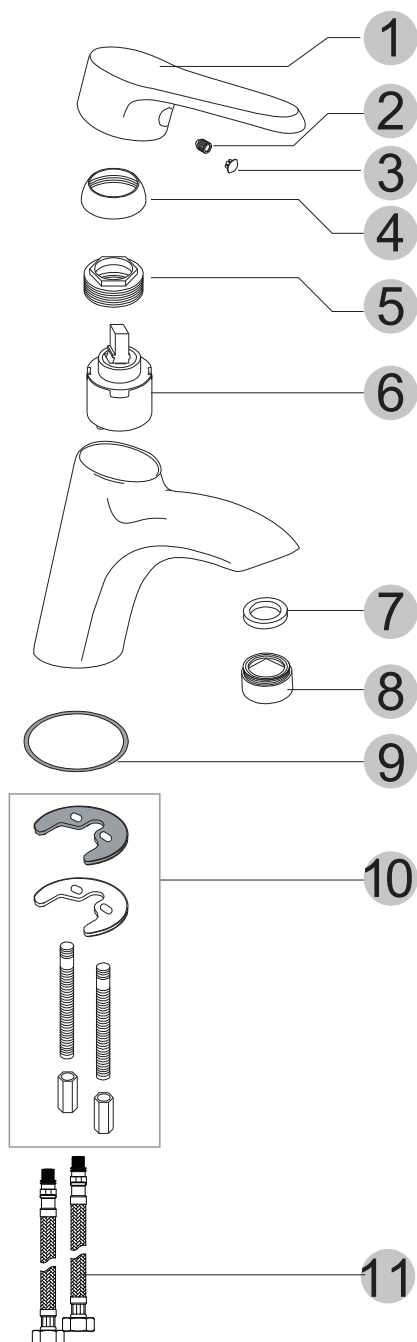

NORO[®] NOVA

Art: 0635

	Art.no	Beskrivning	Description
1	9314-O	GREPP	HANDLE
2	9308-B	INSEXSKRUV M5X6MM	ALLEN SCREW M5X6MM
3	9308-A	RÖD/BLÅ TÄCKKÅPA	RED/BLUE COVER
4	9316-B	KÅPA 35MM INSATS	COVER 35MM CARTRIDGE
5	9315-E	MUTTER FÖR INSATS	SCREW FOR CARTRIDGE
6	9300-C	INSATS 35MM	CARTRIDGE 35MM
7	9315-H	PACKNING FÖR PERLATOR 1/2"	GASKET FOR 1/2" AERATOR
8	9315-L	PACKNING+KÅPA	AERATOR+COVER
9	9314-J	O-RING 39X2.5MM	O-RING 39X2.5MM
10	9315-K	HÄSKSKOKOPPLING KOMPLETT	FIXATION KIT
11	9308-C	FLEXIBLA SLANGAR G3/8 PACKNING KAN TÄTAT MOT PLAN ÄNDA	FLEXIBLE HOSES G3/8 GASKET CAN CONNECT WITH FLAT END