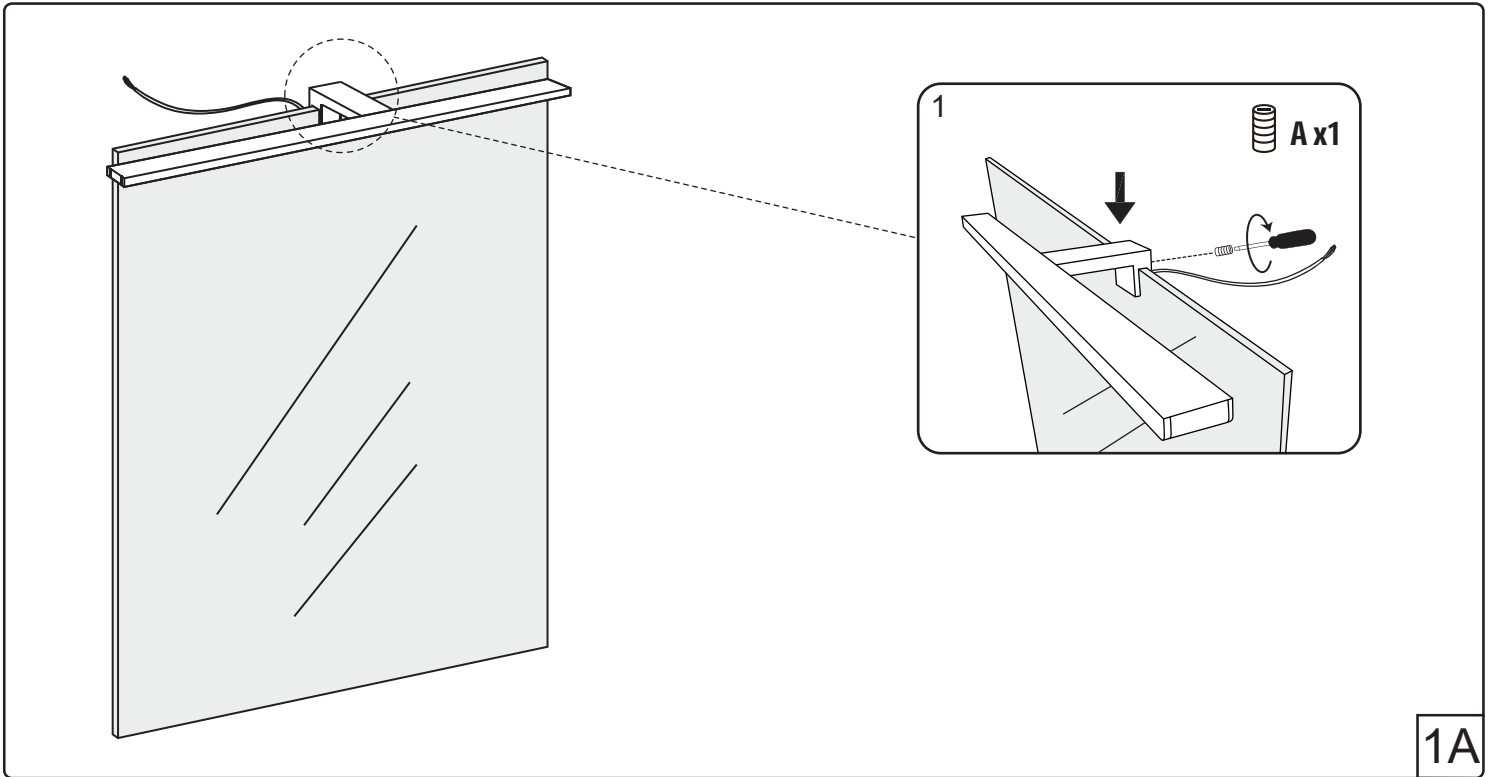

NORO®

FLEX LED
300/500

FLEX LED 300/500		
Art. nr.	Qty	Meas. (mm)
①	1	300/500 X 105 X 36
②	1	80 X 15 X 28
③	1	75 X 39 X 15

2

FLEX LED 300/500

035 166430 SE
info@noro.se

020 7435740 FI
info@norokylpyhuone.fi