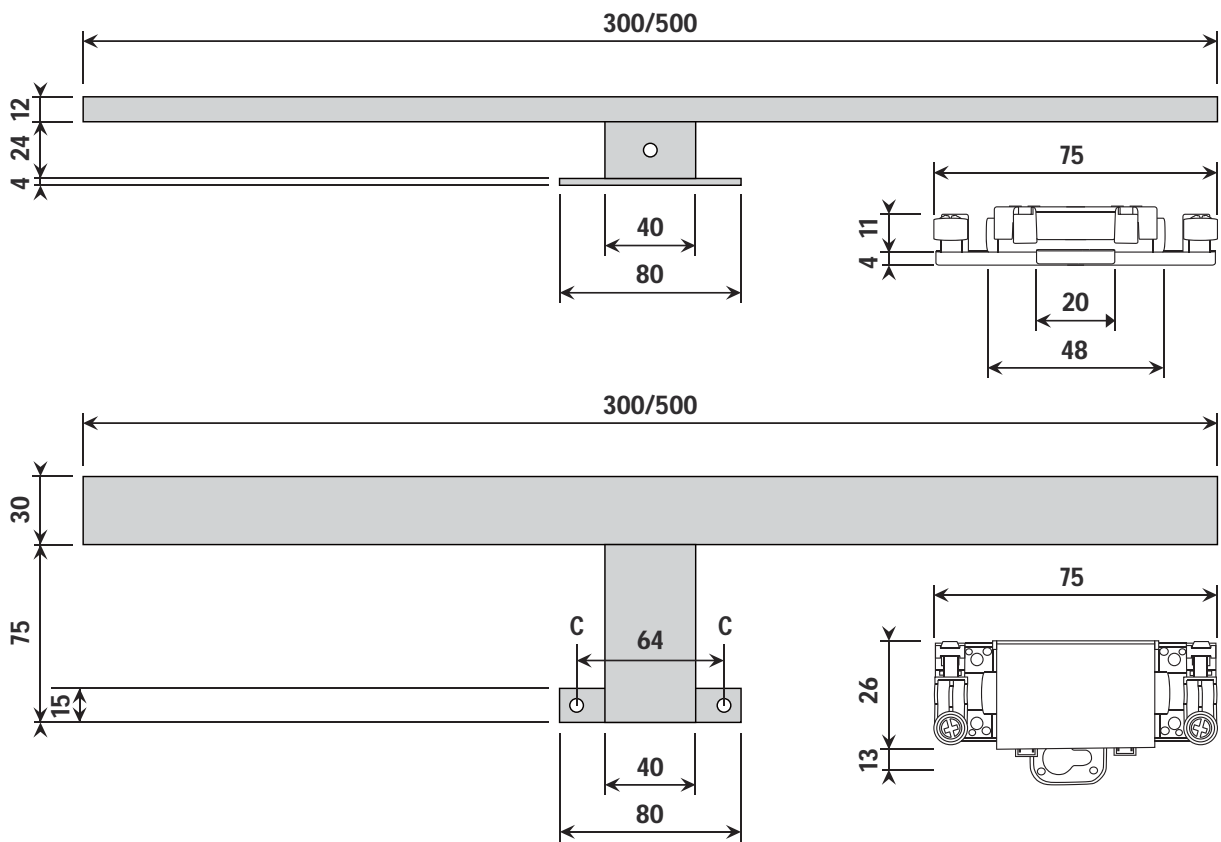

NORO®

FLEX LED
300/500

FLEX LED 300/500		
Art. nr.	Qty	Meas. (mm)
①	1	300/500 X 105 X 36
②	1	80 X 15 X 28
③	1	75 X 39 X 15

2

FLEX LED 300/500

035 166430 SE
info@noro.se

020 7435740 FI
info@norokylpyhuone.fi