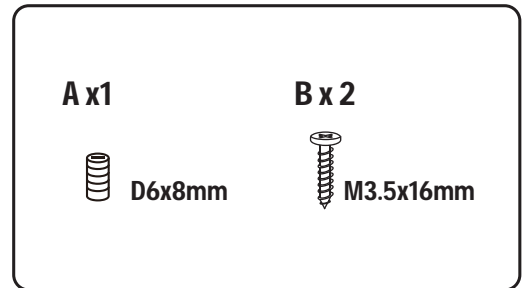

NORO®

FLEX LED
300/500

FLEX LED 300/500		
Art. nr.	Qty	Meas. (mm)
①	1	300/500 X 105 X 36
②	1	80 X 15 X 28
③	1	75 X 39 X 15

2

FLEX LED 300/500

035 166430 SE
info@noro.se

020 7435740 FI
info@norokylpyhuone.fi