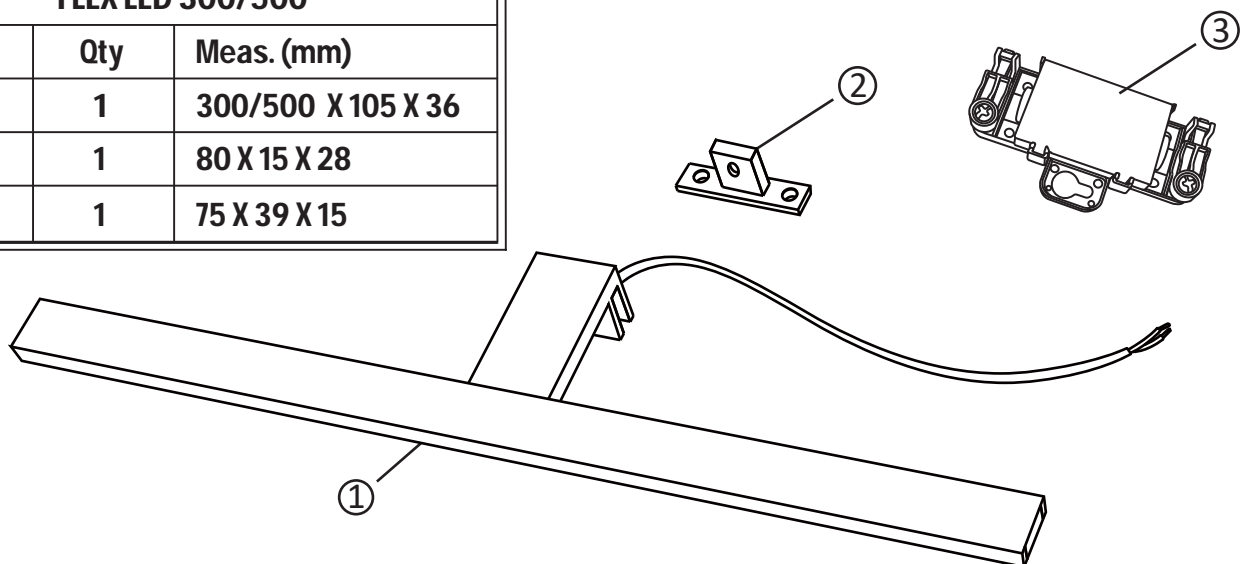

NORO®

FLEX LED
300/500

FLEX LED 300/500		
Art. nr.	Qty	Meas. (mm)
①	1	300/500 X 105 X 36
②	1	80 X 15 X 28
③	1	75 X 39 X 15

2

FLEX LED 300/500

035 166430 SE
info@noro.se

020 7435740 FI
info@norokylpyhuone.fi