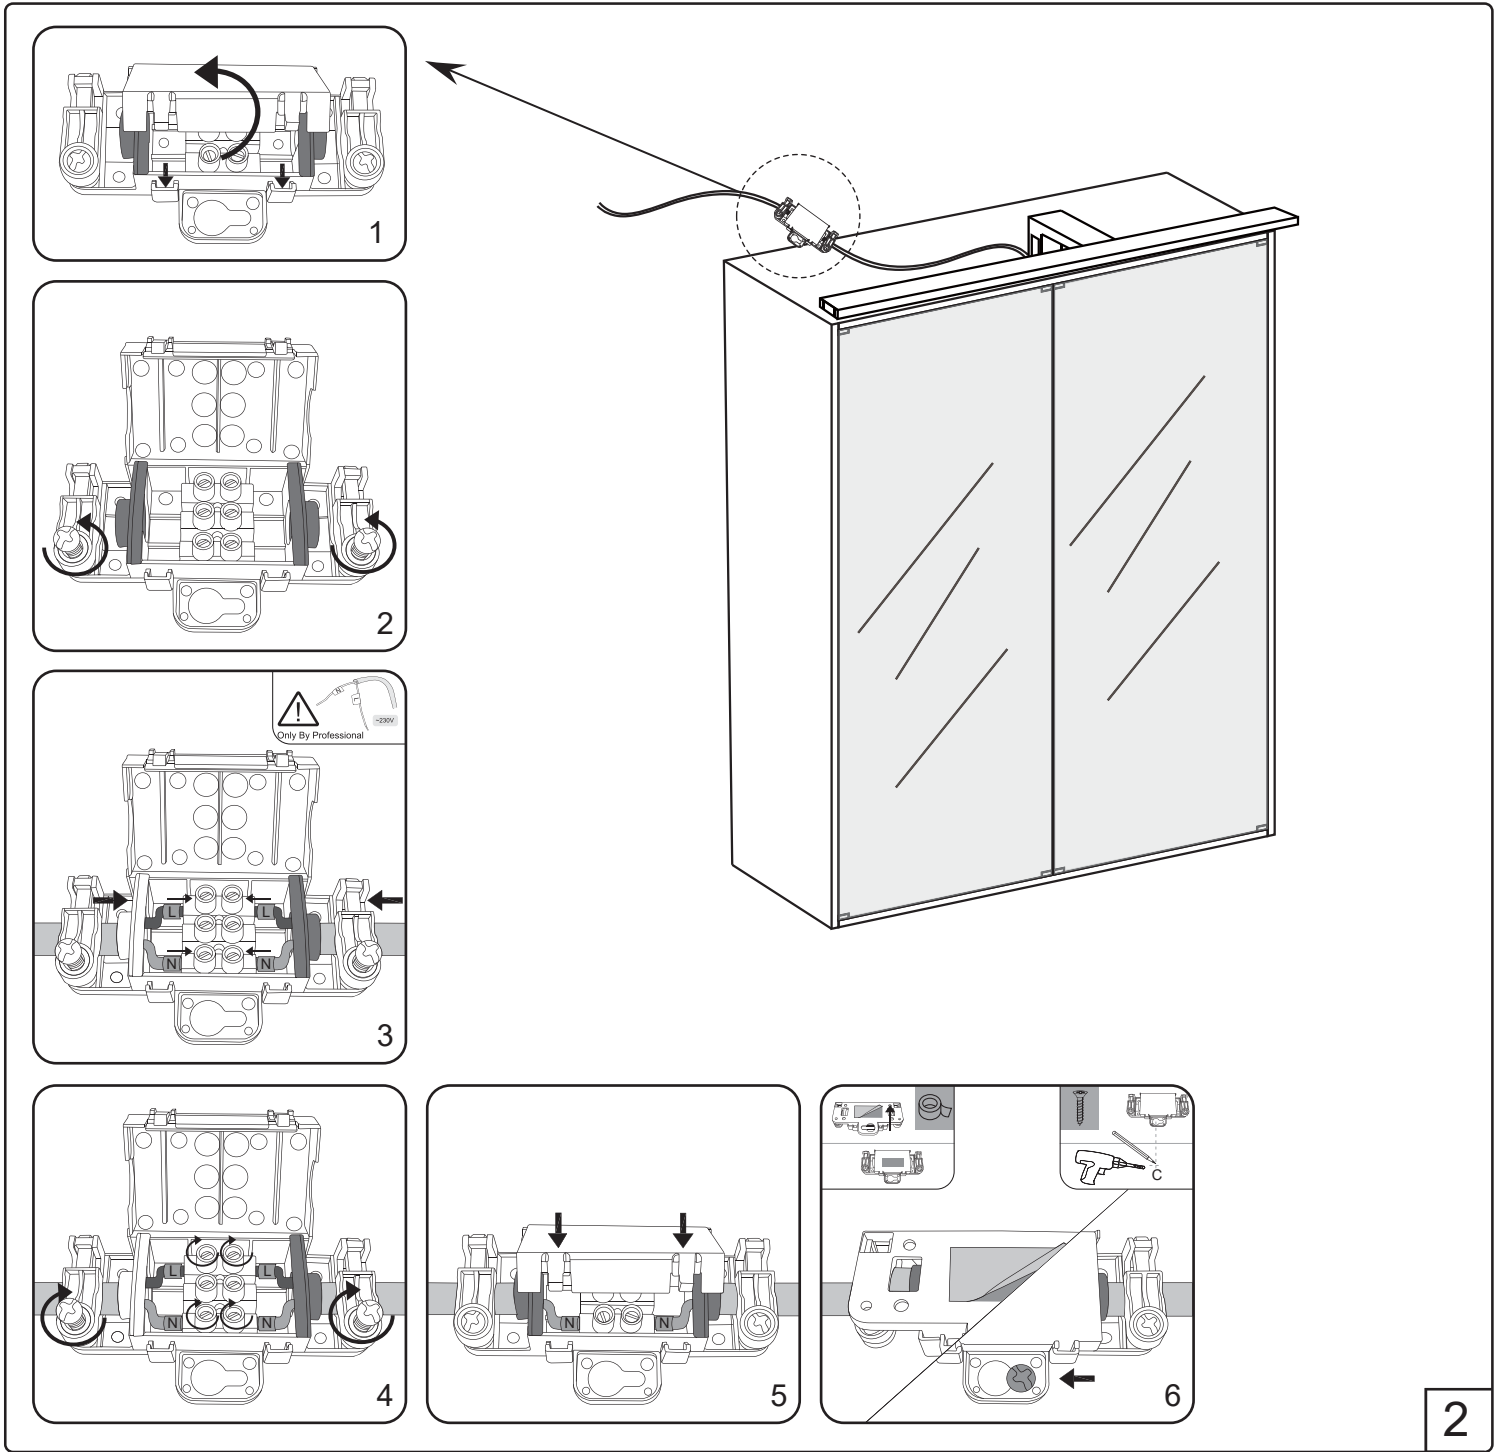

NORO®

FLEX LED
300/500

FLEX LED 300/500		
Art. nr.	Qty	Meas. (mm)
①	1	300/500 X 105 X 36
②	1	80 X 15 X 28
③	1	75 X 39 X 15

2

FLEX LED 300/500

035 166430 SE
info@noro.se

020 7435740 FI
info@norokylpyhuone.fi