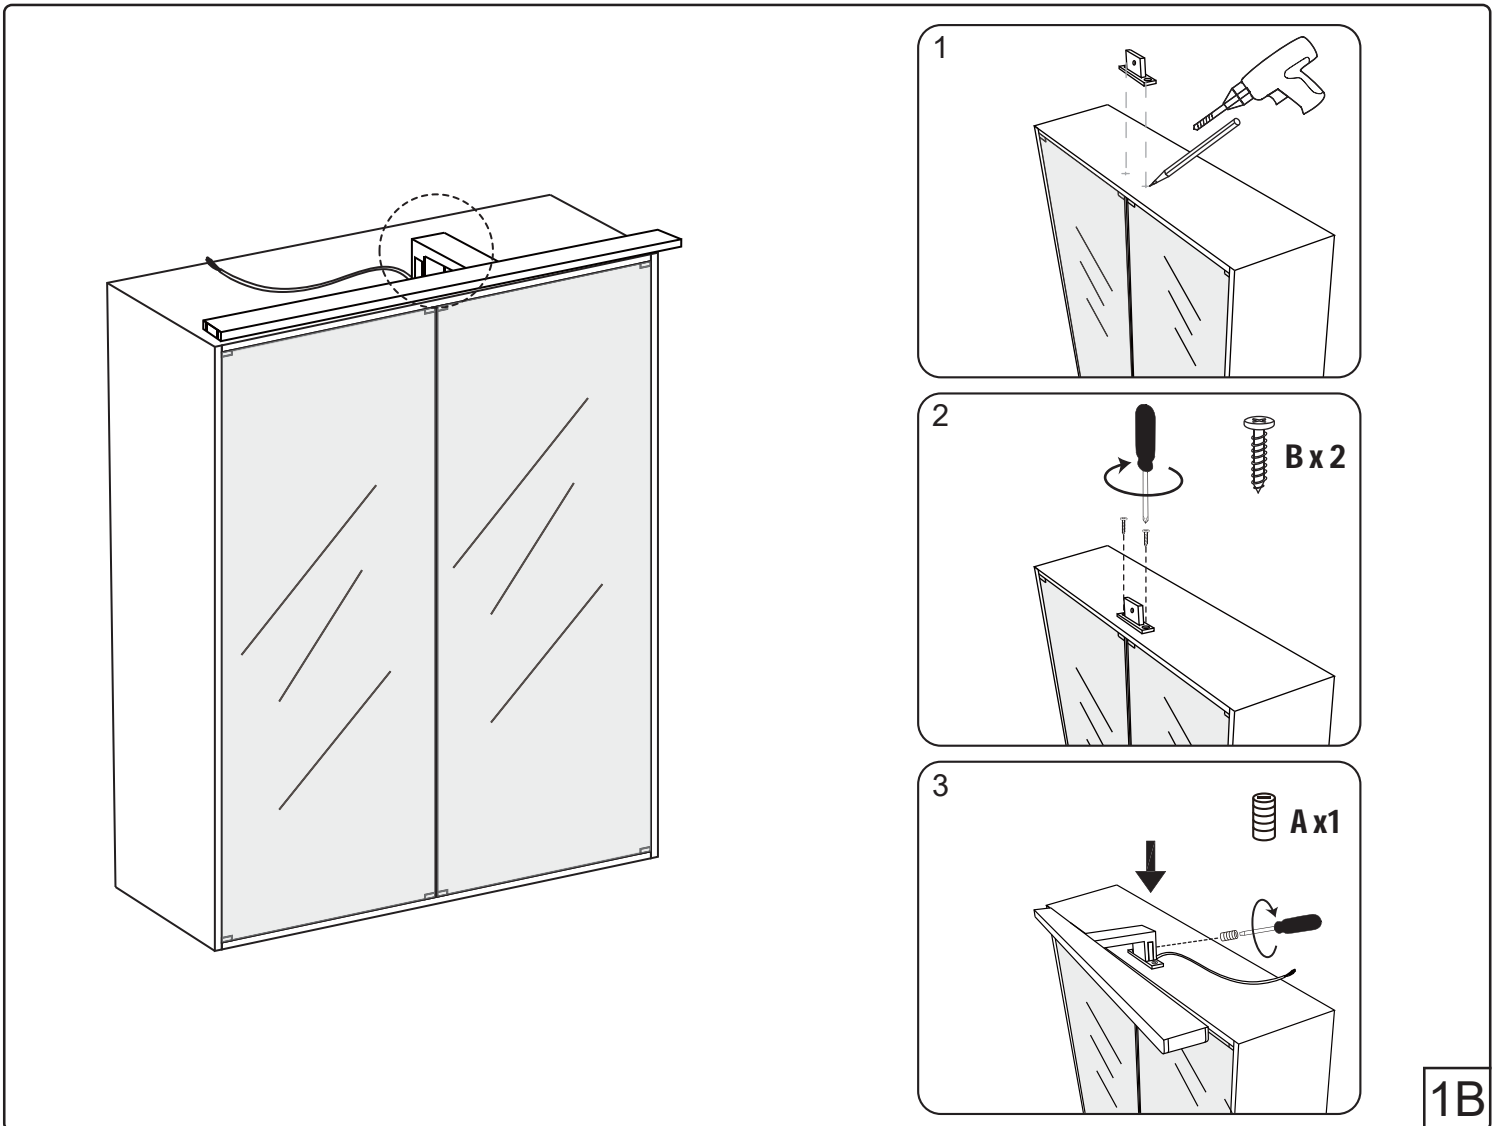

NORO®

FLEX LED
300/500

FLEX LED 300/500		
Art. nr.	Qty	Meas. (mm)
①	1	300/500 X 105 X 36
②	1	80 X 15 X 28
③	1	75 X 39 X 15

2

FLEX LED 300/500

035 166430 SE
info@noro.se

020 7435740 FI
info@norokylpyhuone.fi