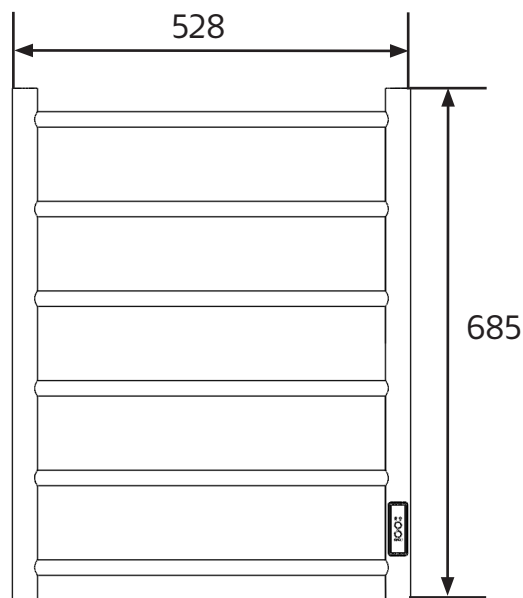

NORRO®

HOME

Art.nr
330150,330151

SE: Borra aldrig håll i väggen utan att först ha kontrollerat måtten på det aktuella exemplaret.

NO: Bor aldri hull i veggjen uten å først kontrollere dimensjonene av den nåværende element.

DK: Bor aldrig huller i væggen uden først at kontrollere dimensionerne af den nuværende vare.

FI: Ennen poraamista-tarkistathan reikien mittasuhteet tuotteestasi.

GB: Before drilling any holes to the wall always check the position for the fixtures for the product itself.