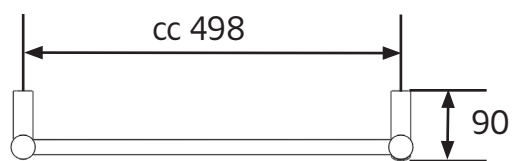

NORRO®

HOME

Art.nr
330150,330151

SE: Borra aldrig håll i väggen utan att först ha kontrollerat måtten på det aktuella exemplaret.

NO: Bor aldri hull i veggjen uten å først kontrollere dimensjonene av den nåværende element.

DK: Bor aldrig huller i væggen uden først at kontrollere dimensionerne af den nuværende vare.

FI: Ennen poraamista-tarkistathan reikien mittasuhteet tuotteestasi.

GB: Before drilling any holes to the wall always check the position for the fixtures for the product itself.