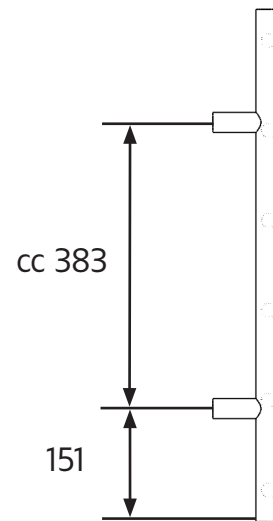

NORRO®

HOME

Art.nr
330150,330151

SE: Borra aldrig håll i väggen utan att först ha kontrollerat måtten på det aktuella exemplaret.

NO: Bor aldri hull i veggjen uten å først kontrollere dimensjonene av den nåværende element.

DK: Bor aldrig huller i væggen uden først at kontrollere dimensionerne af den nuværende vare.

FI: Ennen poraamista-tarkistathan reikien mittasuhteet tuotteestasi.

GB: Before drilling any holes to the wall always check the position for the fixtures for the product itself.