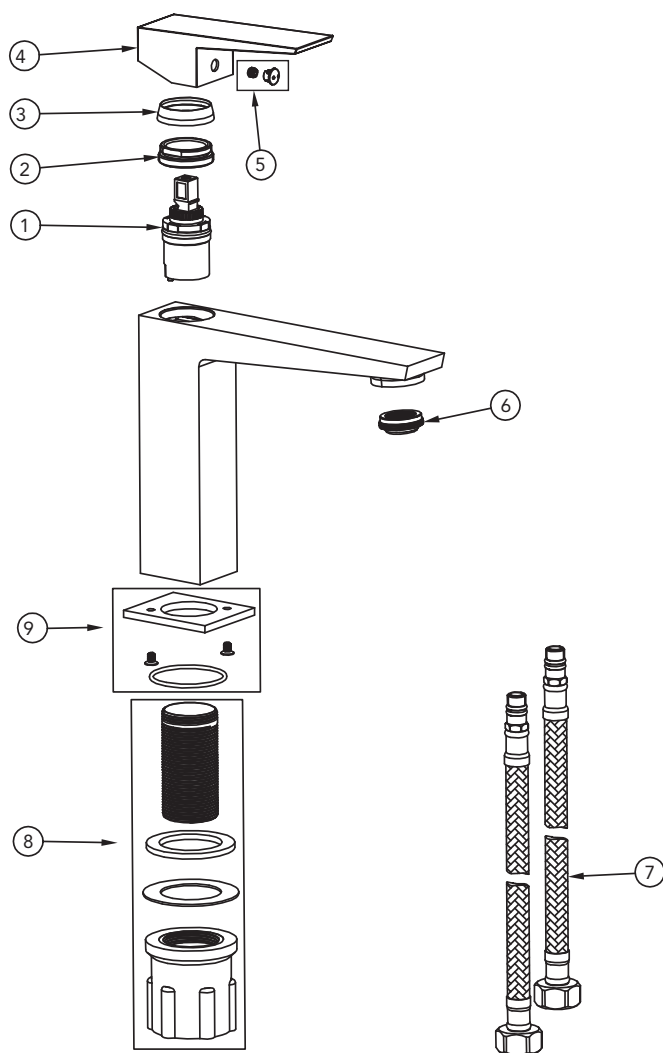

NORO[®] FLEX

Art: 310030, 310031, 310032, 310033

	art.no	beskrivning	description
1	9600000	INSATS	CARTRIDGE
2	9600001	FIXERINGSMUTTER INSATS	FIXATION SCREW CARTRIDGE
3	9600026 9600027	DEKORRING KROM DEKORRING SVART	DECOR CAP UNDER HANDLE CHROME DECOR CAP UNDER HANDLE BLACK
4	9600030 9600031	INSEXSKRUV + KÅPA KROM INSEXSKRUV + KÅPA SVART	ALLEN SCREW + COVER CHROME ALLEN SCREW + COVER BLACK
5	9600038 9600039	GREPP FLEX KROM GREPP FLEX SVART	HANDLE FLEX CHROME HANDLE FLEX BLACK
6	9600044	PERLATOR	AERATOR
7	9308-C	FLEXSLANG ANSLUTNING BLANDARE PAR	FLEXIBLE HOSE PAIR FOR MIXER
8	9600051	FIXERINGSSSET	EASY FIX SET
9	9600045 9600046	BOTTENRING KROM BOTTENRING SVART	BASE RING CHROME BASE RING BLACK