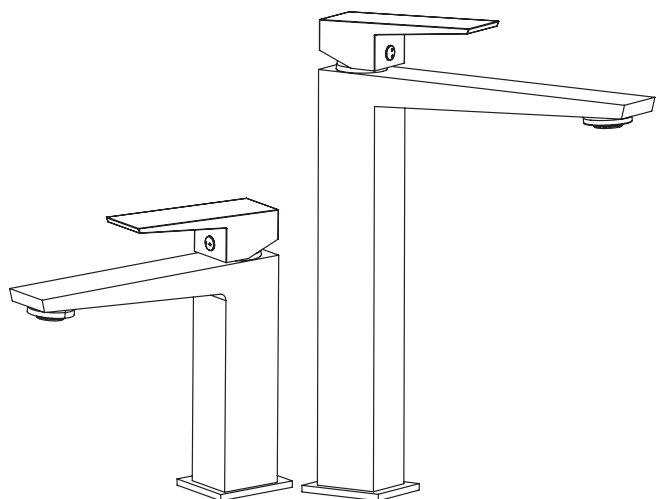

NORO[®] FLEX

Art: 310030, 310031, 310032, 310033

	art.no	beskrivning	description
1	9600000	INSATS	CARTRIDGE
2	9600001	FIXERINGSMUTTER INSATS	FIXATION SCREW CARTRIDGE
3	9600026 9600027	DEKORRING KROM DEKORRING SVART	DECOR CAP UNDER HANDLE CHROME DECOR CAP UNDER HANDLE BLACK
4	9600030 9600031	INSEXSKRUV + KÅPA KROM INSEXSKRUV + KÅPA SVART	ALLEN SCREW + COVER CHROME ALLEN SCREW + COVER BLACK
5	9600038 9600039	GREPP FLEX KROM GREPP FLEX SVART	HANDLE FLEX CHROME HANDLE FLEX BLACK
6	9600044	PERLATOR	AERATOR
7	9308-C	FLEXSLANG ANSLUTNING BLANDARE PAR	FLEXIBLE HOSE PAIR FOR MIXER
8	9600051	FIXERINGSSSET	EASY FIX SET
9	9600045 9600046	BOTTENRING KROM BOTTENRING SVART	BASE RING CHROME BASE RING BLACK