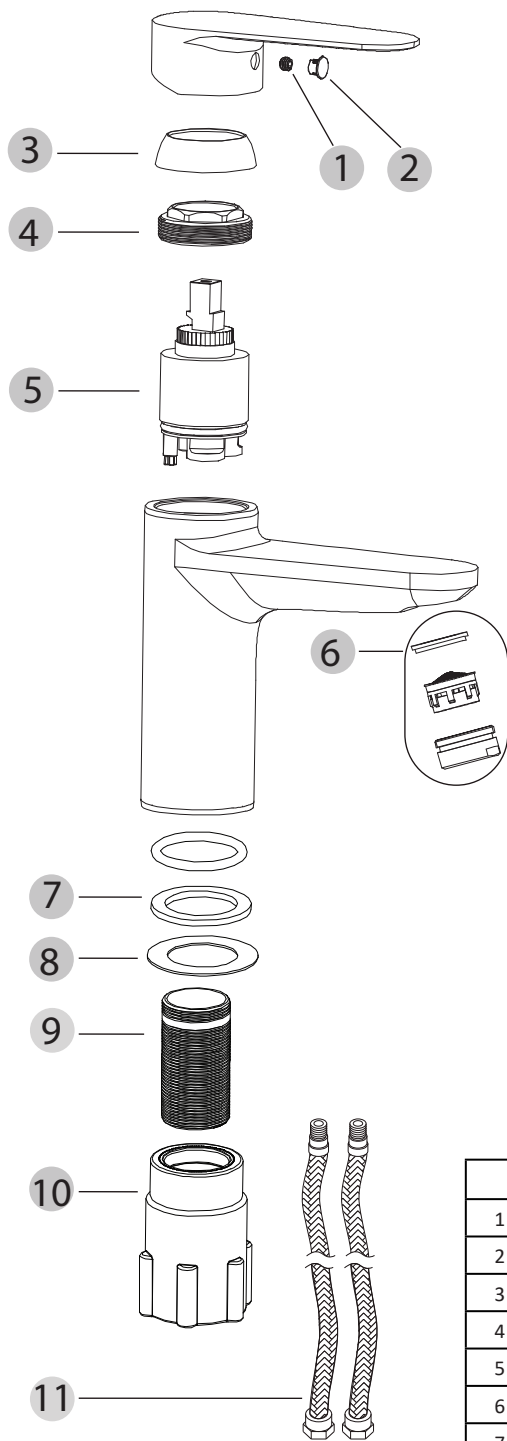

NORO[®] HOME

Art: 0648

	Art.no	Beskrivning	Description
	1	INSEKSKRUV M5X4MM	ALLEN SCREW M5X4MM
	2	RÖD/BLÅ TÄCKKÅPA	TRF/BLUE COVER
	3	KÅPA	COVER
	4	MUTTER FÖR INSATS	NUT FOR CARTRIDGE
	5	INSATS 35MM PLATT	INTE CARTRIDGE 35MM FLAT
	6	PERLATOR KOMPLETT	AERATOR COMPLETE
	7	PACKNING Ø46.5/33X3MM	PACKNING Ø46.5/33X3MM
	8	GLIDBRICK AFÖR FÄSTMUTTER	WASHER FOR ATTACHING SCREW NUT
	9	FÄSTRÖR GÄNGAT	ATTACHING TUBE THREADED
	10	FÄSTMUTTE STOR SVART	ATTACHING SCREW NUT BLACK LARGE
	11	FLEXIBLA SLANGAR G3/8 PACKNING KAN TÄTAT MOT PLAN ÄNDA	FLEXIBLE HOSES G3/8 GASKET CAN CONNECT WITH FLAT END