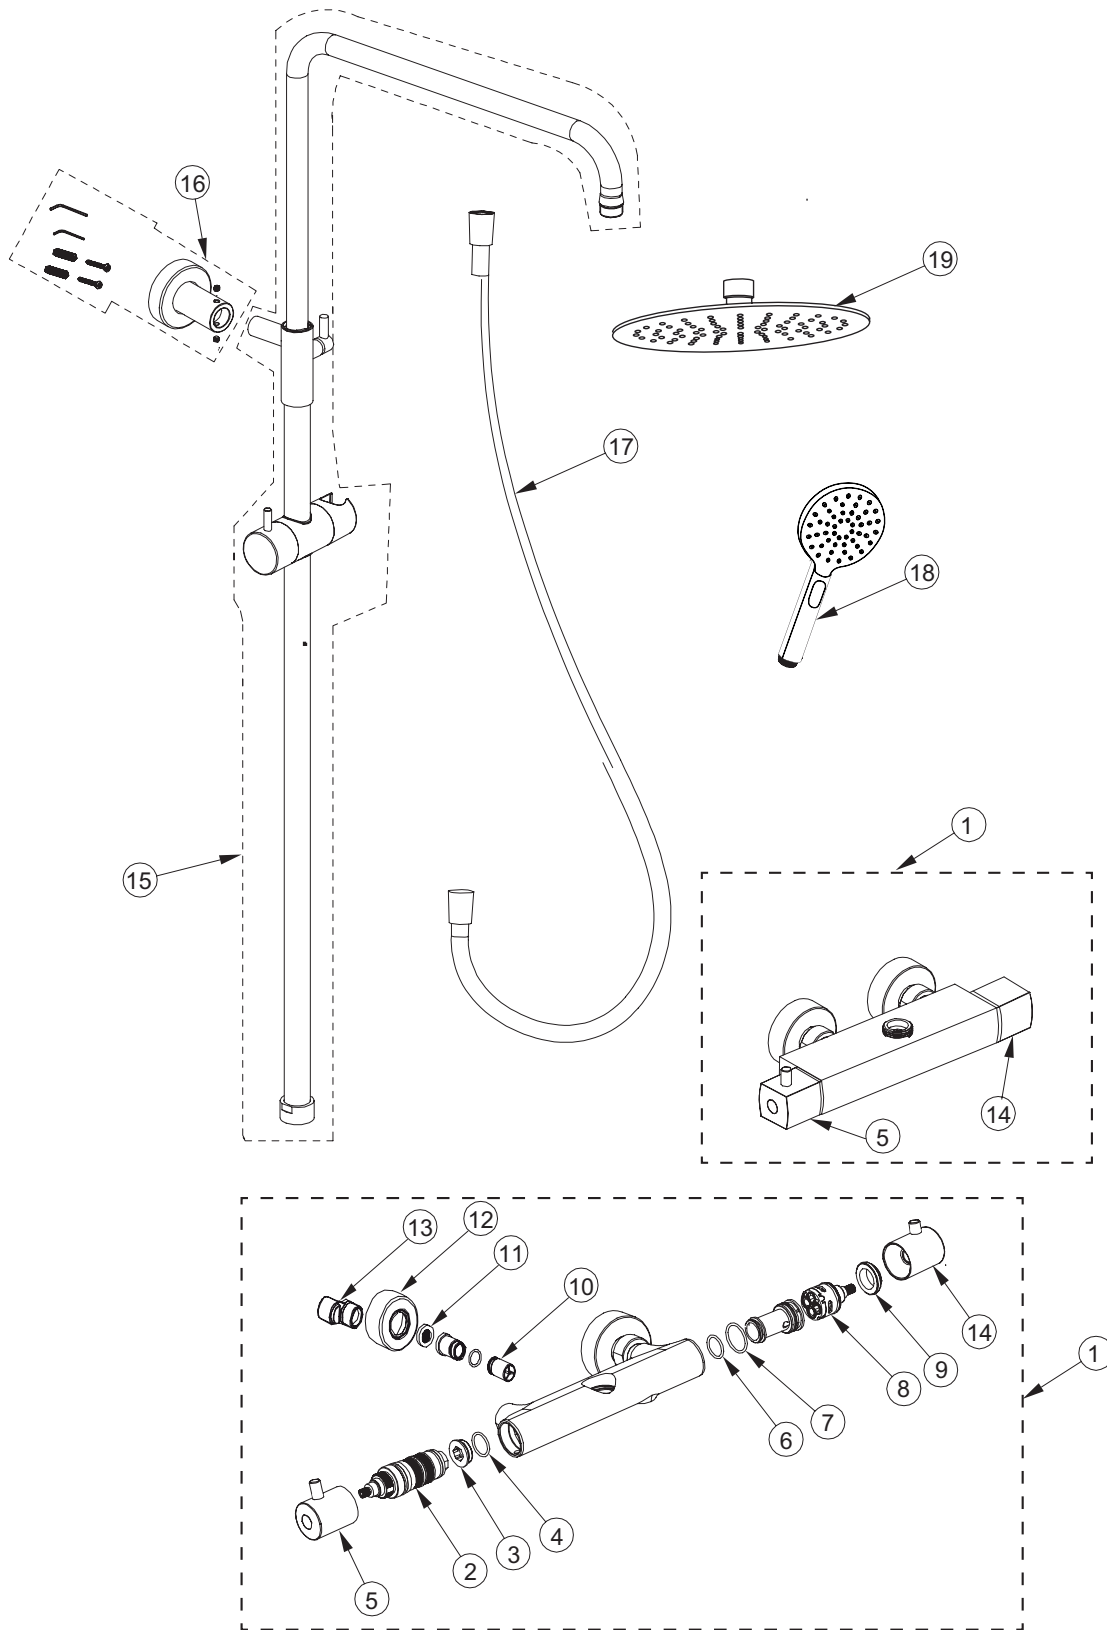

NORO[®] STUDIO/CITY

Art: 310100, 310101, 310102, 310103, 310104, 310105, 310106, 310107, 310108, 310110, 310111, 310112, 310113, 310114, 310115, 310120, 310121, 310122, 310123, 310124, 310125, 310126, 310127, 310128

	art.no.	beskrivning	description
17	9087	FLEXIBEL SLANG KROM	FLEXIBLE HOSE CHROME
	9600089	FLEXIBEL SLANG SVART	FLEXIBLE HOSE BLACK
	9600090	FLEXIBEL SLANG MÄSSING	FLEXIBLE HOSE BRASS
18	7000525	DUSCHHANDTAG KROM	HAND SHOWER KROM
	7000526	DUSCHHANDTAG SVART	HAND SHOWER BLACK
	7000527	DUSCHHANDTAG MÄSSING	HAND SHOWER MÄSSING
19	0470	DUSCHHUVUD Ø200 KROM	SHOWER HEAD Ø200 CHROME
	0471	DUSCHHUVUD Ø250 KROM	SHOWER HEAD Ø250 CHROME
	0472	DUSCHHUVUD Ø300 KROM	SHOWER HEAD Ø300 CHROME
	7000520	DUSCHHUVUD Ø200 SVART	SHOWER HEAD Ø200 BLACK
	1381809	DUSCHHUVUD Ø250 SVART	SHOWER HEAD Ø250 BLACK
	7000521	DUSCHHUVUD Ø300 SVART	SHOWER HEAD Ø300 BLACK
	7000522	DUSCHHUVUD Ø200 MÄSSING	SHOWER HEAD Ø200 BRASS
	7000523	DUSCHHUVUD Ø250 MÄSSING	SHOWER HEAD Ø250 BRASS
	7000524	DUSCHHUVUD Ø300 MÄSSING	SHOWER HEAD Ø300 BRASS
-	9600103	ÖVRE FÄSTE 90MM TAKDUSCH STUDIO CITY KROM	UPPER FIXTURE 90MM STUDIO CITY SHOWERS CHROME
	9600104	ÖVRE FÄSTE 90MM TAKDUSCH STUDIO CITY SVART	UPPER FIXTURE 90MM STUDIO CITY SHOWERS BLACK
	9600105	FÖRLÄNGNING 25MM TILL ÖVRE FÄSTE TAKDUSCH MÄSSING	EXTENTION 25MM TO WALL FIXTURE FOR ROOF SHOWERS BRASS