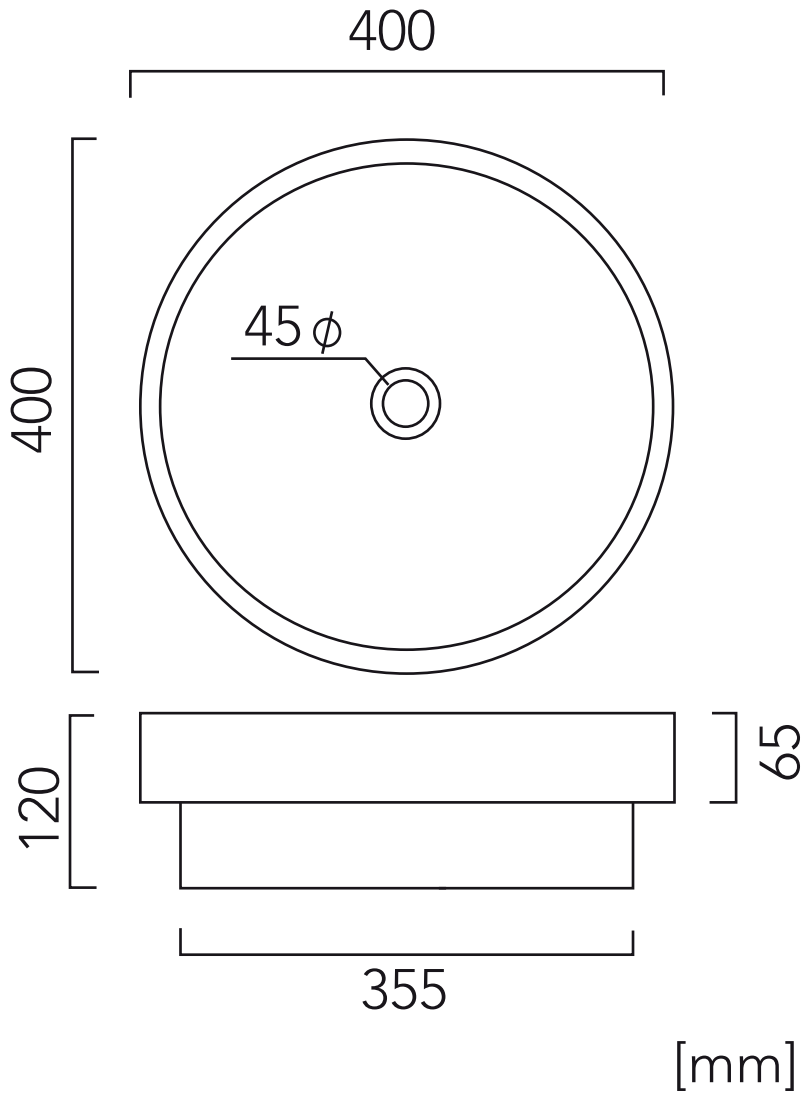

NORO®

PEAK