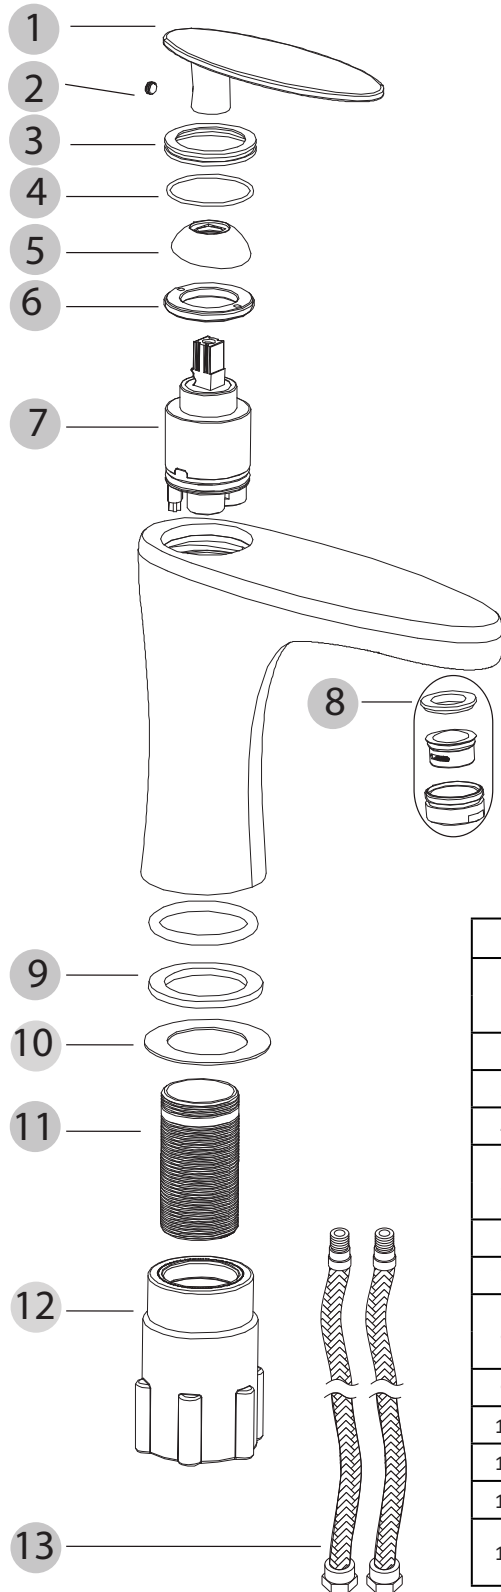

NORO[®] OCEAN H/L

Art: 0638,0636,0639,0637

	Art.no	Beskrivning	Description
1	-	GREPP KROM	HANDLE CHROME
	-	GREPP ROSÉ	HANDLE ROSE GOLD
2	9321-N	INSEXSKRUV M5X4MM	ALLEN SCREW M5X6MM
3	9318-D	DEKORRING	FRCORATION RING
4	9318-C	O-RING 33X1.8MM	O-RING 33X1.8MM
	9318-B	KÅPA KROM	COVER CHROME
	9318-I	KÅPA ROSÉ	COVER ROSE GOLD
6	9318-A	MUTTER FÖR INSATS	SCREW NUT FOR INLET CARTRIDGE
7	9300-C	INSATS 35MM PLATT	INLET CARTRIDGE 35MM FLAT
8	9315-L	PERLATOR KOMPLETT KROM	AERATOR COMPLETE CHROME
	9315-P	PERLATOR KOMPLETT ROSÉ	AERATOR COMPLETE ROSE GOLD
9	9301	PACKNING Ø46.5/33X3MM	GASKET Ø46.5/33X3MM
10	9302	GLIDBRICKA ÖVER FÄSTMUTTER	WASHER FOR ATTACHING SCREW NUT
11	9308-O	FÄSTRÖR GÅNGAT	ATTACHING TUBE THREADED
12	9316-C	FÄSTMUTTER STOR SVART	ATTACHING SCREW NUT LARGE BLACK
13	9308-C	FLEXIBLA SLANGAR G3/8	FLEXIBLE HOSES G3/8
		PACKNING KAN TÄTAS MOT SLÄT ÄNDA	GASKET CAN CONNECT WITH FLAT END