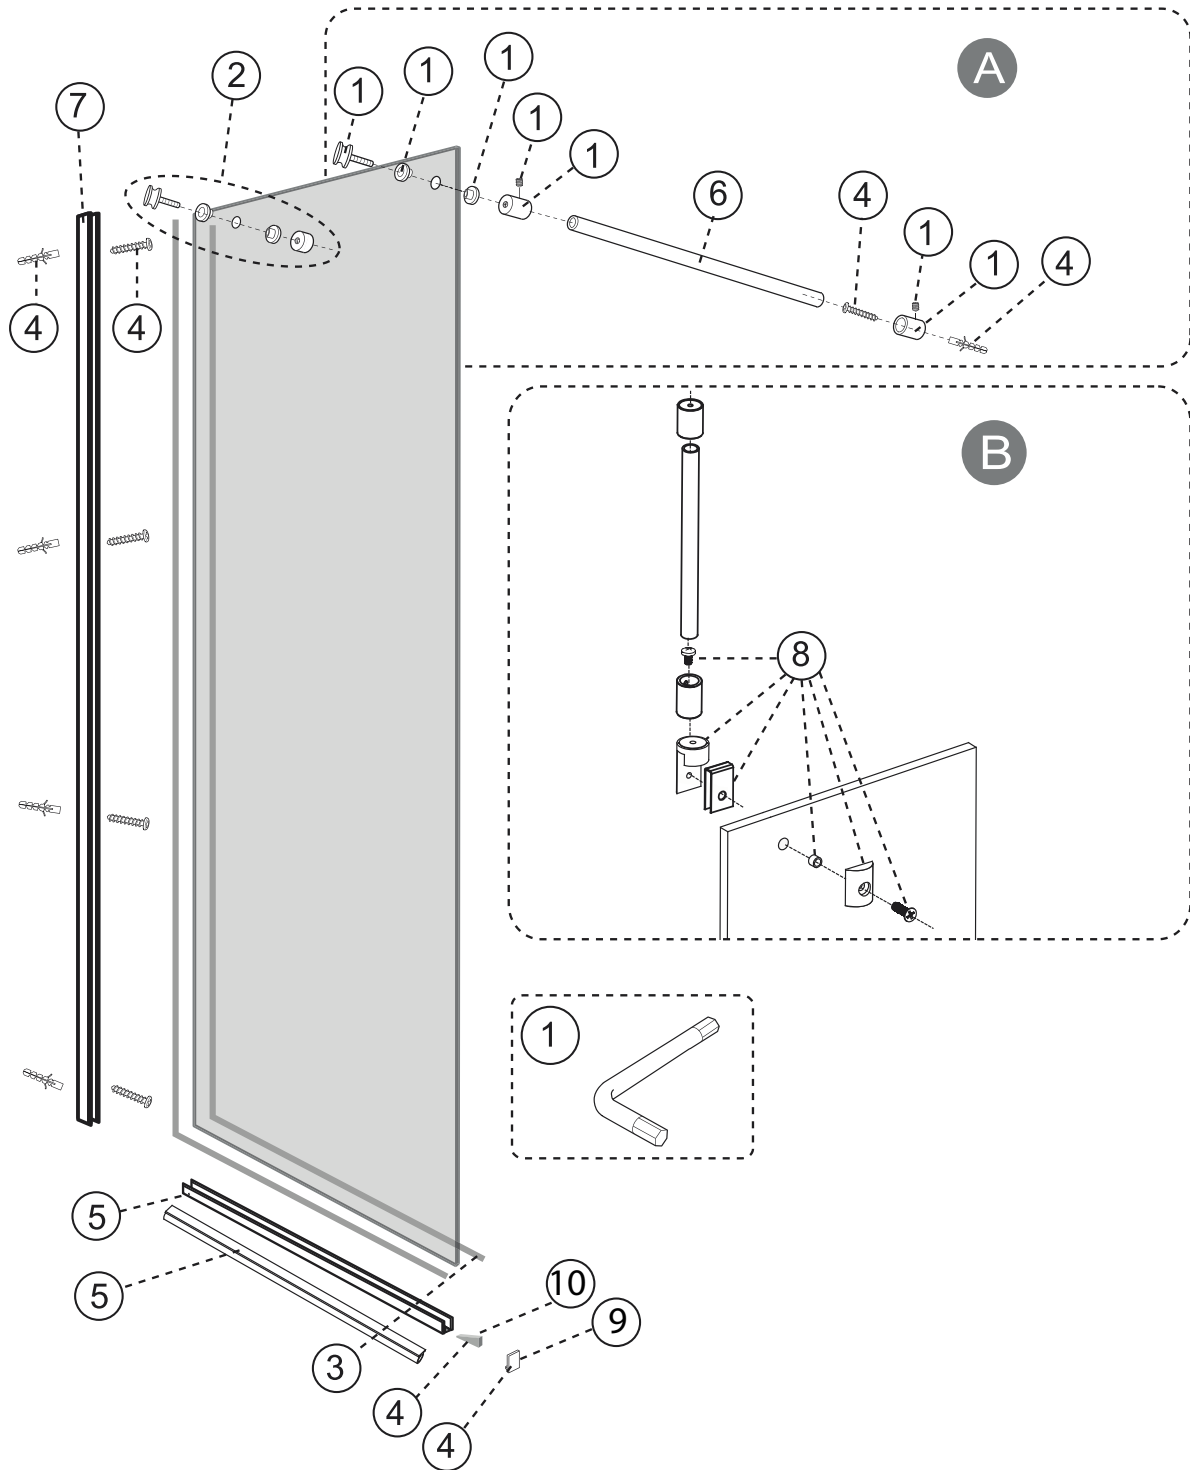

NORO® FROST DV

Art: 2027, 2028, 2029, 2030, 2031, 2032, 2033, 2034, 2042, 2043, 2044, 2045, 302045, 302046,
302047, 302048

NORO
Svarvaregatan 5, Box 525
SE-301 80 Halmstad

SE 035-16 64 30
info@noro.se
www.noro.se

FI 020 743 57 40
info@norokylpyhuone.fi
www.norokylpyhuone.fi

NO 21 62 88 60
info@noro.se
www.norobaderom.no

DK 70 25 28 22
info@noro.dk
www.noro.dk