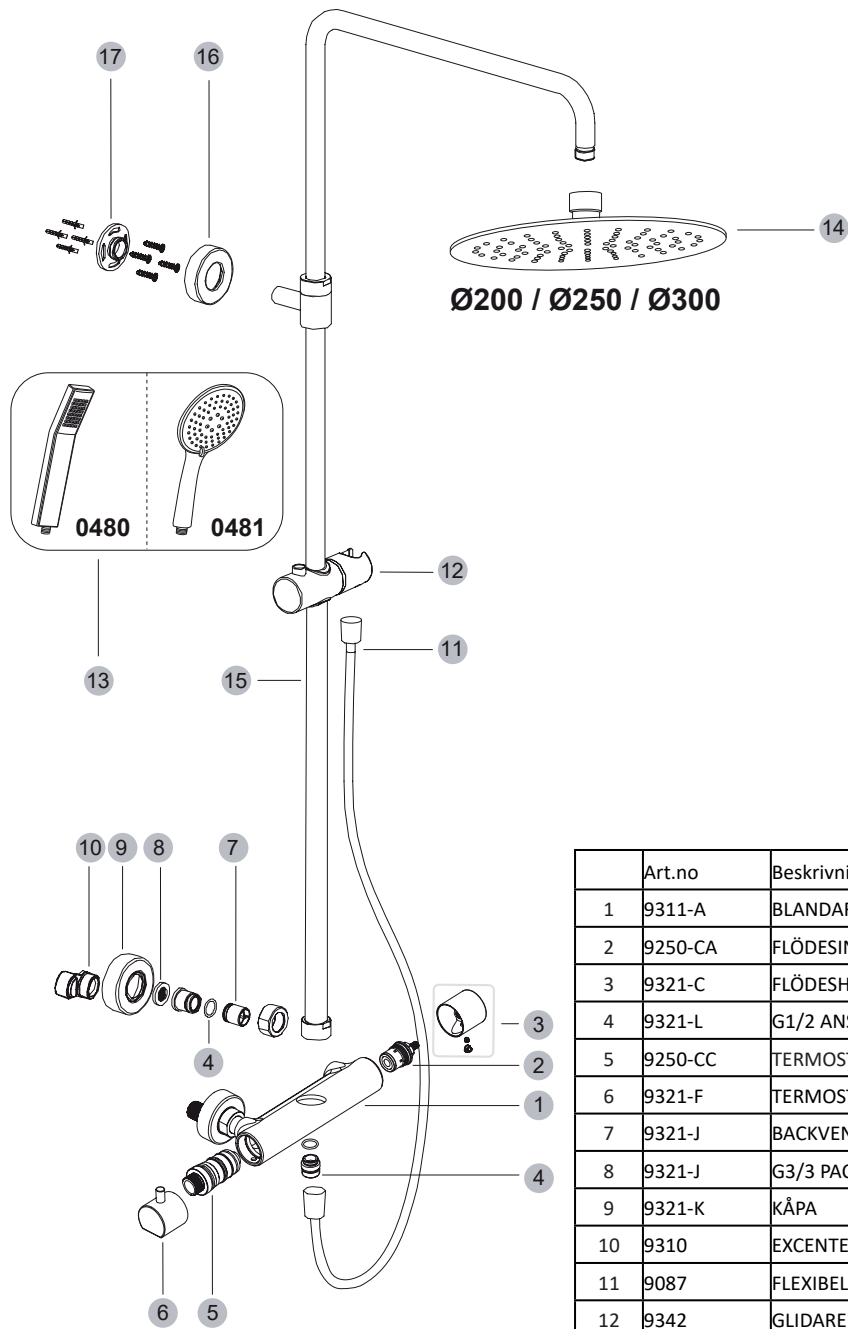

NORO[®] LINE/RAIN

Art: 0446, 0447, 0448, 0456, 0457, 0458

	Art.no	Beskrivning	Description
1	9311-A	BLANDARE	MIXER
2	9250-CA	FLÖDESINSATS	INLET CARTRIDGE
3	9321-C	FLÖDESHANDTAG	INLET KNOB
4	9321-L	G1/2 ANSLUTNING	G1/2 CONNECTION
5	9250-CC	TERMOSTATINSATS	THERMOSTATIC CARTRIDGE
6	9321-F	TERMOSTATHANDTAG	THERMOSTAT KNOB
7	9321-J	BACKVENTIL	NON RETURN VALVE
8	9321-J	G3/3 PACKNING	G3/4 WASHER
9	9321-K	KÅPA	COVER
10	9310	EXCENTER 3/4"	EXCENTER 3/4"
11	9087	FLEXIBEL SLANG	FLEXIBLE HOSE
12	9342	GLIDARE	SLIDING BRACKET
13	0480	DUSCHHANDTAG LINE	HAND SHOWER LINE
	0481	DUSCHHANDTAG RAIN	HAND SHOWER RAIN
14	0470	DUSCHHUVUD Ø200	SHOWER HEAD Ø200
	0471	DUSCHHUVUD Ø250	SHOWER HEAD Ø250
	0472	DUSCHHUVUD Ø300	SHOWER HEAD Ø300
15	9311-C	DUSCHSTÅNG	SHOWER PIPE
16	9317-H	TÄCKKÅPA	DECORATIVE CUP
17	9311-E	VÄGGFÄSTE	WALL FIXATION PLATE