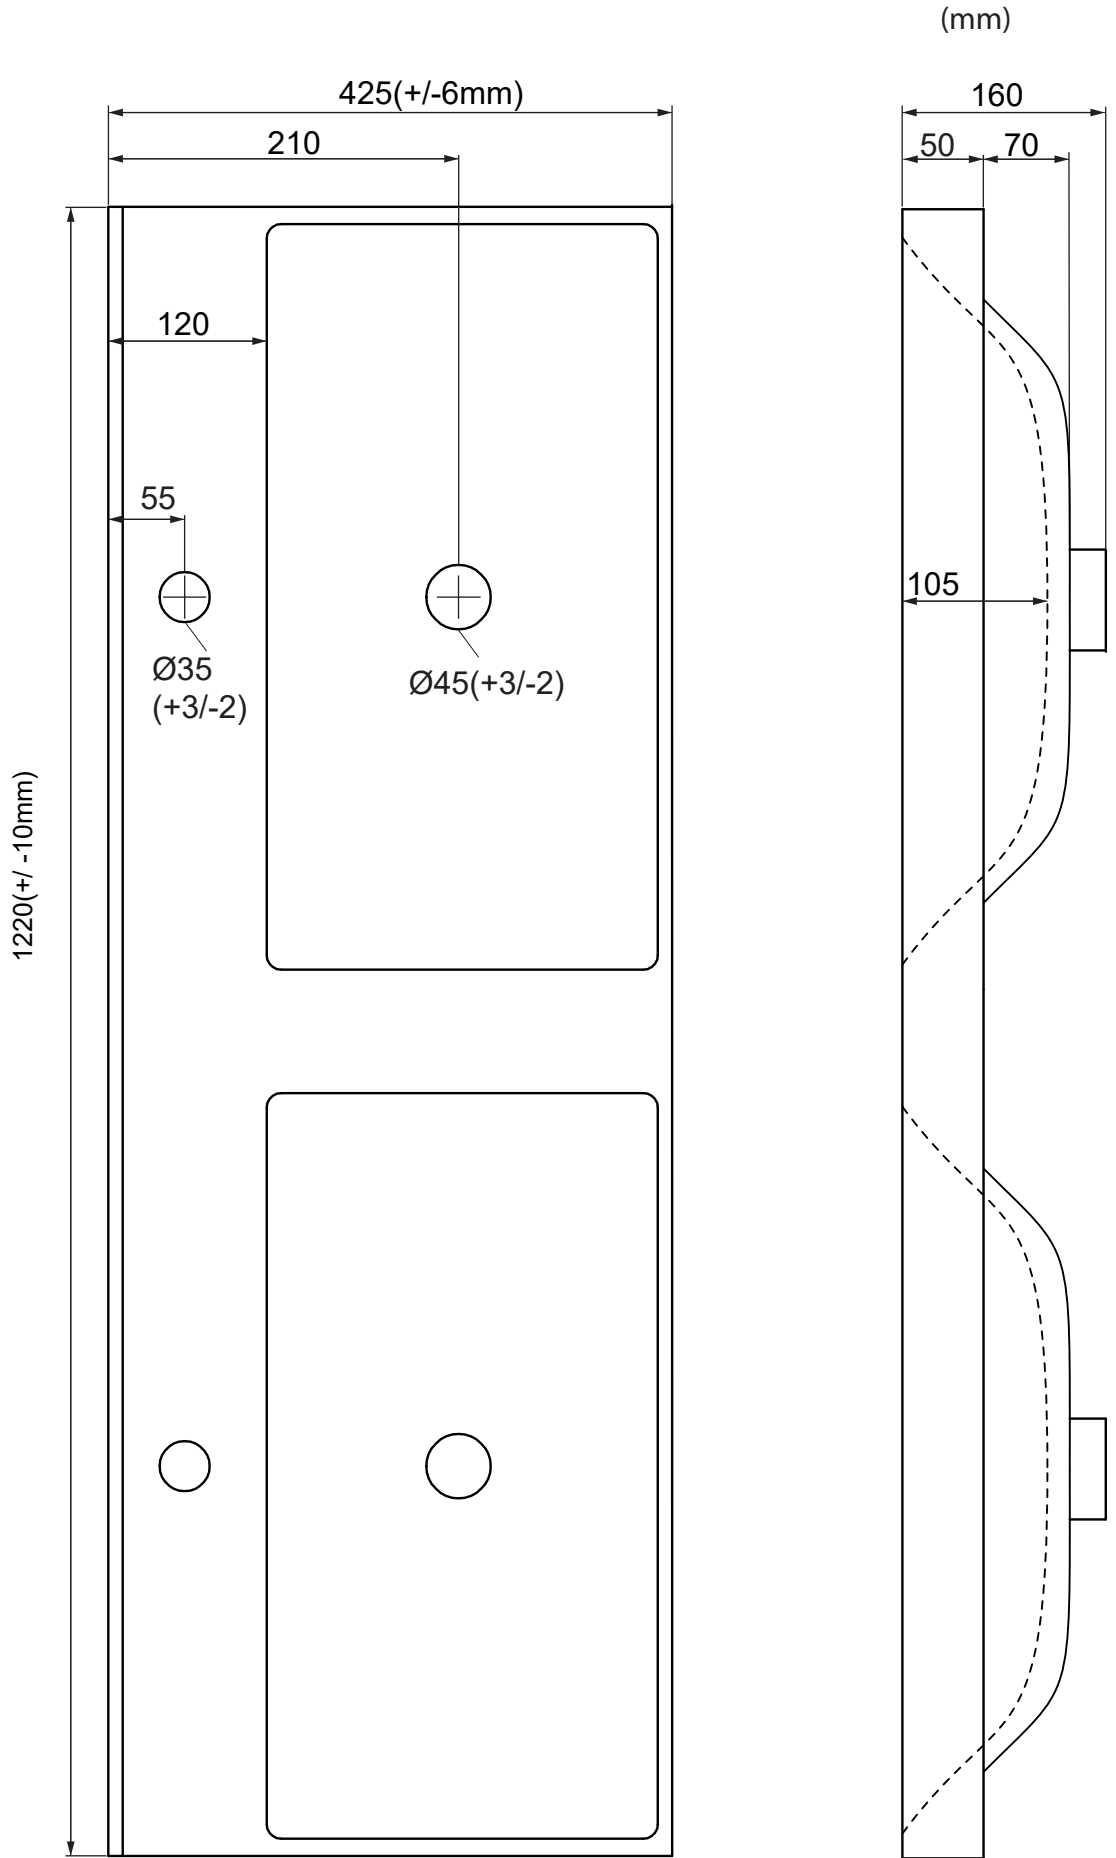

NORO[®]

RELOUNGE
1200