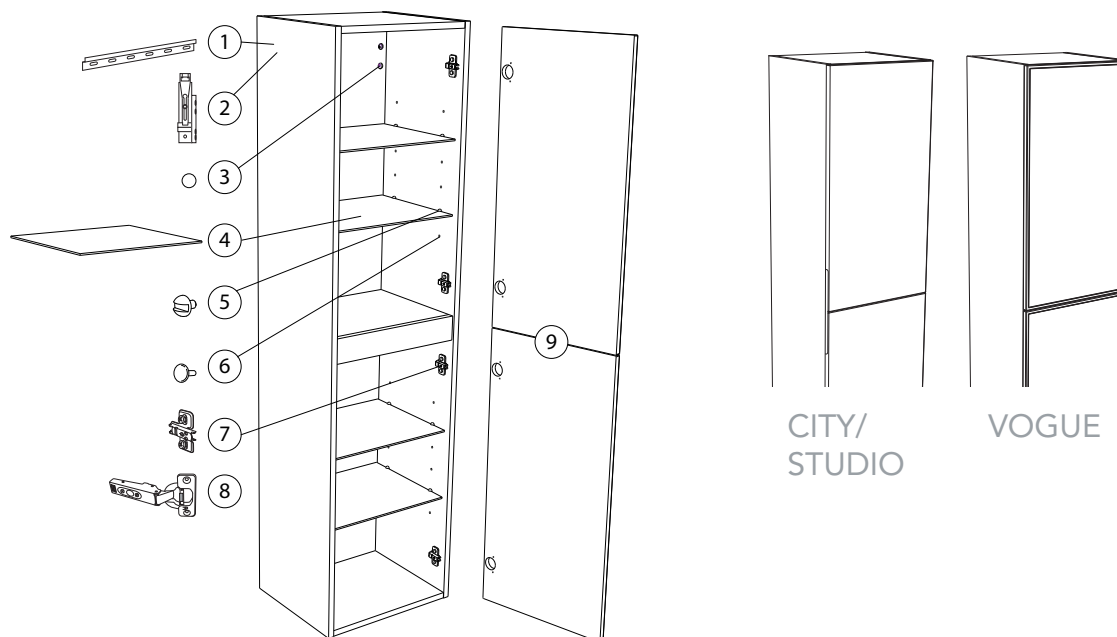

NORO® FLEX CITY, STUDIO, VOGUE

Art: 320114, 320115, 320116, 320120, 320121, 320122, 320123, 320124, 320125, 320126

	art.no	beskrivning	description
1	90005047	UPPHÄNGNINGSSKENA 400	SUSPENSION RAIL 400
2	9202018	UPPHÄNGNINGSBESLAG HETTICH VÄNSTER	SUSPENSION HETTICH LEFT
	9202019	UPPHÄNGNINGSBESLAG HETTICH HÖGER	SUSPENSION HETTICH RIGHT
3	9202027	TÄCKBRICKA SJÄLVHÄFTANDE 21MM VIT	COVER ADHESIVE MELAMINE 21MM WHITE
	9210271	TÄCKBRICKA SJÄLVHÄFTANDE 21MM GRÅ	COVER ADHESIVE MELAMINE 21MM GREY
4	9210280	GLASHYLLA HÖGSKÅP 363X294X4	GLASS SHELF HIGH CABINET 363X294X4
	9210281	GLASHYLLA HÖGSKÅP COMPACT 363X140X4	GLASS SHELF HIGH CABINET COMPACT 363X140X4
5	9202021	HYLLBÄRARE FÖR GLASHYLLA 4MM	SHELF HOLDER FOR GLASS SHELF 4MM
6	90005060	TÄCKBRICKA HYLLBÄRARHÅL VIT	COVER FOR SHELF HOLES WHITE
	9210272	TÄCKBRICKA HYLLBÄRARHÅL GRÅ	COVER FOR SHELF HOLES GREY
7	9210265	STOMPLATTA LÅG BLUM 173L8100	HINGE PLATE LOW BLUM 173L8100
8	9202331	GÅNGJÄRN BLUM UTANPÅLIGGANDE MJUKSTÄNG.	HINGE BLUM OVERLAY SOFTCLOSE
9	7000330	FRONTER HÖGSKÅP FLEX VOGUE VIT MATT	FRONTS HIGH CABINET VOGUE WHITE MATTE
	7000331	FRONTER HÖGSKÅP FLEX VOGUE SOFT GRÅ	FRONTS HIGH CABINET VOGUE SOFT GREY
	7000332	FRONTER HÖGSKÅP FLEX CITY/STUDIO VIT MATT	FRONTS HIGH CABINET CITY WHITE MATTE
	7000333	FRONTER HÖGSKÅP FLEX CITY/STUDIO SOFT GRÅ	FRONTS HIGH CABINET CITY SOFT GREY
	7000334	FRONTER HÖGSKÅP FLEX CITY VITBLANK	FRONTS HIGH CABINET CITY WHITE GLOSSY