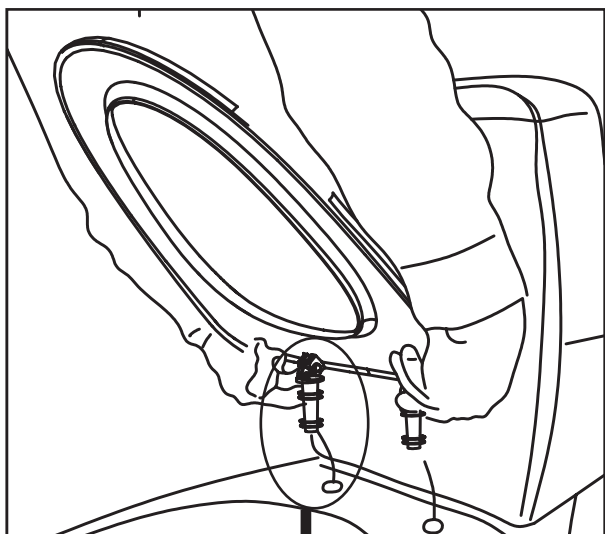

NORO

WELL SOFT

Art.nr 070200

Montering- & skötselsanvisning
Montering & vedligeholdelse
Asennus- ja huolto-ohje
Montering & vedlikeholdsanvisning
Instruction for assembly and care

SE

Tvättas med flytande rengöringsmedel och mjuk fuktig trasa.