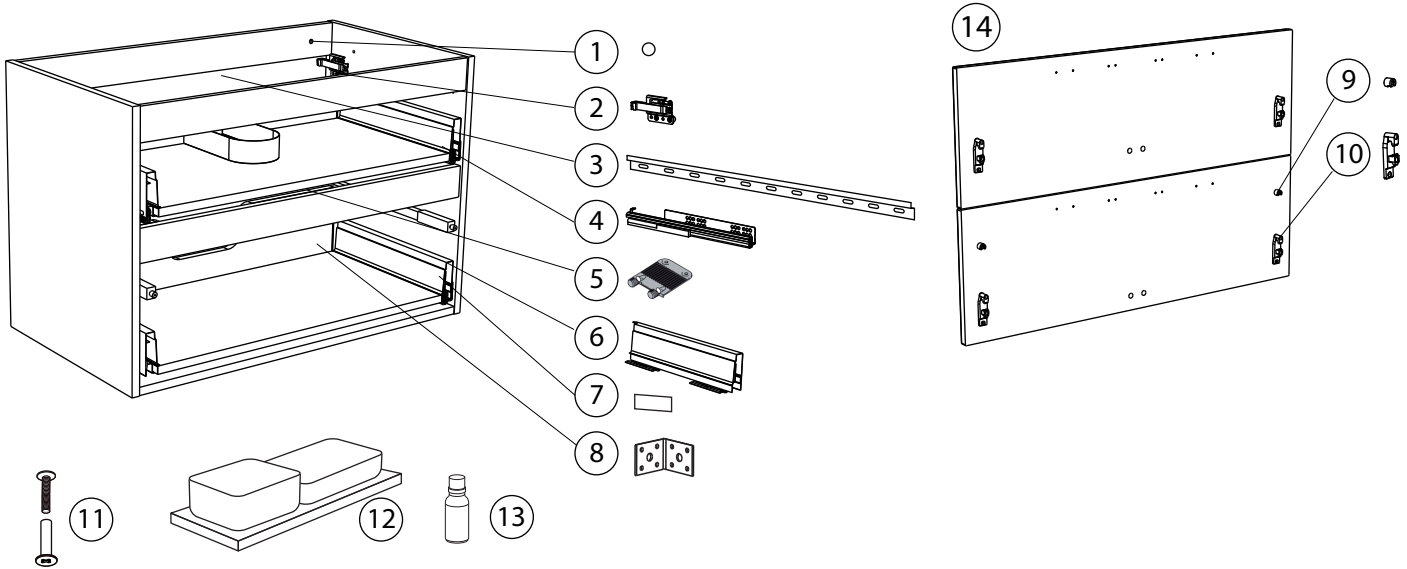

	art.no	beskrivning	description
1	9202025	TÄCKBRICKA SJÄLVHÄFTANDE 12MM VIT	COVER ADHESIVE MELAMINE 12MM WHITE
	9210270	TÄCKBRICKA SJÄLVHÄFTANDE 12MM GRÅ	COVER ADHESIVE MELAMINE 12MM GREY
	9210040	TÄCKBRICKA SJÄLVHÄFTANDE 12MM ANTRACIT	COVER ADHESIVE MELAMINE 12MM ANTHRACITE
2	90005002	CAMAR UPPHÄNGNINGSBESLAG HÖGER	CAMAR SUSPENSION RIGHT
	90005003	CAMAR UPPHÄNGNINGSBESLAG VÄNSTER	CAMAR SUSPENSION LEFT
3	9204398	UPPHÄNGNINGSSKENA 600	SUSPENSION RAIL 600
	90005048	UPPHÄNGNINGSSKENA 800	SUSPENSION RAIL 800
	9204399	UPPHÄNGNINGSSKENA 900	SUSPENSION RAIL 900
	90005049	UPPHÄNGNINGSSKENA 1000	SUSPENSION RAIL 1000
4	9203829	LÅDSKENA D350MM HÖGER	DRAWER SLIDE D350MM RIGHT
	9203831	LÅDSKENA D350MM VÄNSTER	DRAWER SLIDE D350MM LEFT
5	9210028	FRONT-BOTTEN FÄSTE BLUM	FRONT-BOTTOM FASTENING BLUM
6	9210365	LÅDSIDA D350 HÖGER VIT HETTICH ATIRA	DRAWER SIDE D350 RIGHT WHITE HETTICH ATIRA
	9210366	LÅDSIDA D350 VÄNSTER VIT HETTICH ATIRA	DRAWER SIDE D350 LEFT WHITE HETTICH ATIRA
	9210367	LÅDSIDA D350 HÖGER ANTRACIT HETTICH ATIRA	DRAWER SIDE D350 RIGHT ANTHRACITE HETTICH ATIRA
	9210368	LÅDSIDA D350 VÄNSTER ANTR. HETTICH ATIRA	DRAWER SIDE D350 LEFT ANTHRACITE HETTICH ATIRA
7	9202045	HETTICH TÄCKBRICKA VIT	HETTICH COVER WHITE
	9202044	HETTICH TÄCKBRICKA GRÅ	HETTICH COVER GREY
8	9204119	VINKELJÄRN UPPHÄNGNING	L-STEEL FOR SUSPENSION
9	9202035	FRONTFÄSTE RELING	FRONT FASTENING RAIL
10	9202034	FRONTFÄSTE LÅDSIDA	FRONT FASTENING DRAWER SIDE