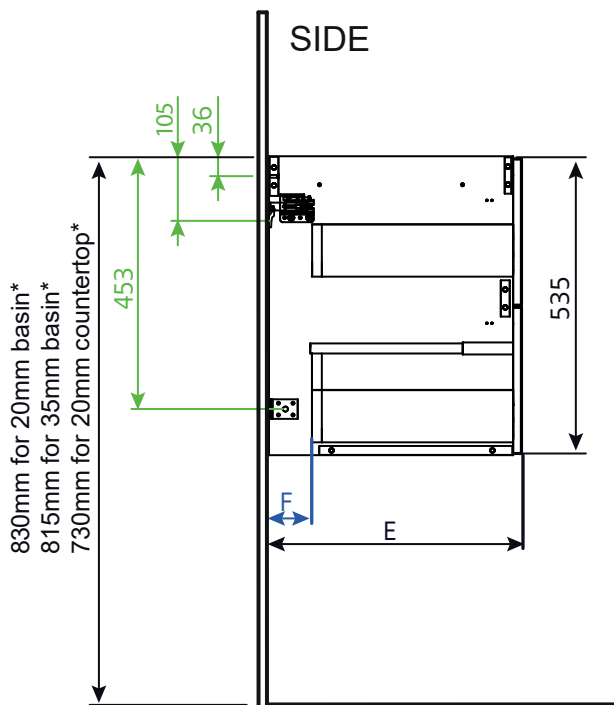

NORRO

®

CITY

Art.nr
 320040, 320041
 320042, 320043
 320050, 320051
 320052, 320053
 320060, 320061
 320062, 320063

BACK

SIDE

830mm for 20mm basin*
 815mm for 35mm basin*
 730mm for 20mm countertop*

	600	800	900	1000		
A	600	800	900	1000	E	455
B	512	712	812	912	F	77
C	454	654	754	854	G	344
D	482	682	782	882		[mm]