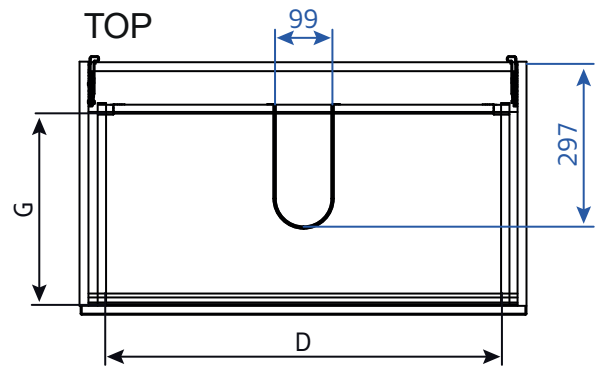

NORRO

®

CITY

Art.nr
 320040, 320041
 320042, 320043
 320050, 320051
 320052, 320053
 320060, 320061
 320062, 320063

BACK

SIDE

830mm for 20mm basin*
 815mm for 35mm basin*
 730mm for 20mm countertop*

	600	800	900	1000		
A	600	800	900	1000	E	455
B	512	712	812	912	F	77
C	454	654	754	854	G	344
D	482	682	782	882		[mm]