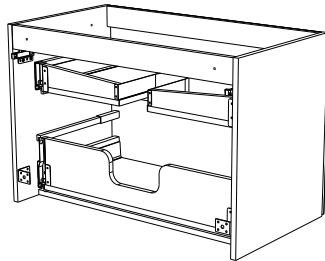

NORRO

®

CITY

Art.nr
 320040, 320041
 320042, 320043
 320050, 320051
 320052, 320053
 320060, 320061
 320062, 320063

BACK

SIDE

830mm for 20mm basin*
 815mm for 35mm basin*
 730mm for 20mm countertop*

	600	800	900	1000		
A	600	800	900	1000	E	455
B	512	712	812	912	F	77
C	454	654	754	854	G	344
D	482	682	782	882		[mm]