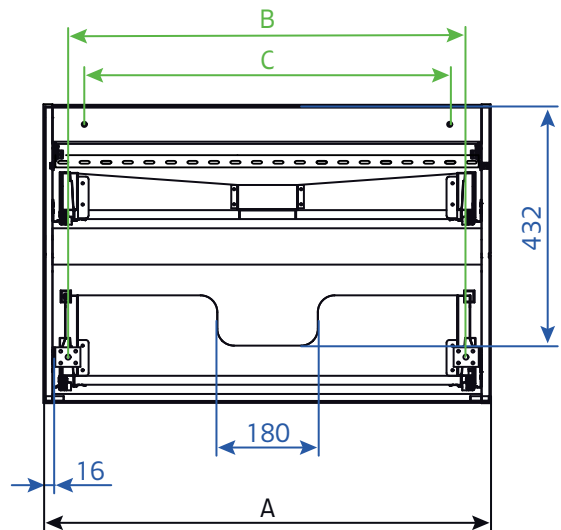

NORRO

®

CITY

Art.nr
 320040, 320041
 320042, 320043
 320050, 320051
 320052, 320053
 320060, 320061
 320062, 320063

BACK

SIDE

830mm for 20mm basin*
 815mm for 35mm basin*
 730mm for 20mm countertop*

	600	800	900	1000		
A	600	800	900	1000	E	455
B	512	712	812	912	F	77
C	454	654	754	854	G	344
D	482	682	782	882		[mm]