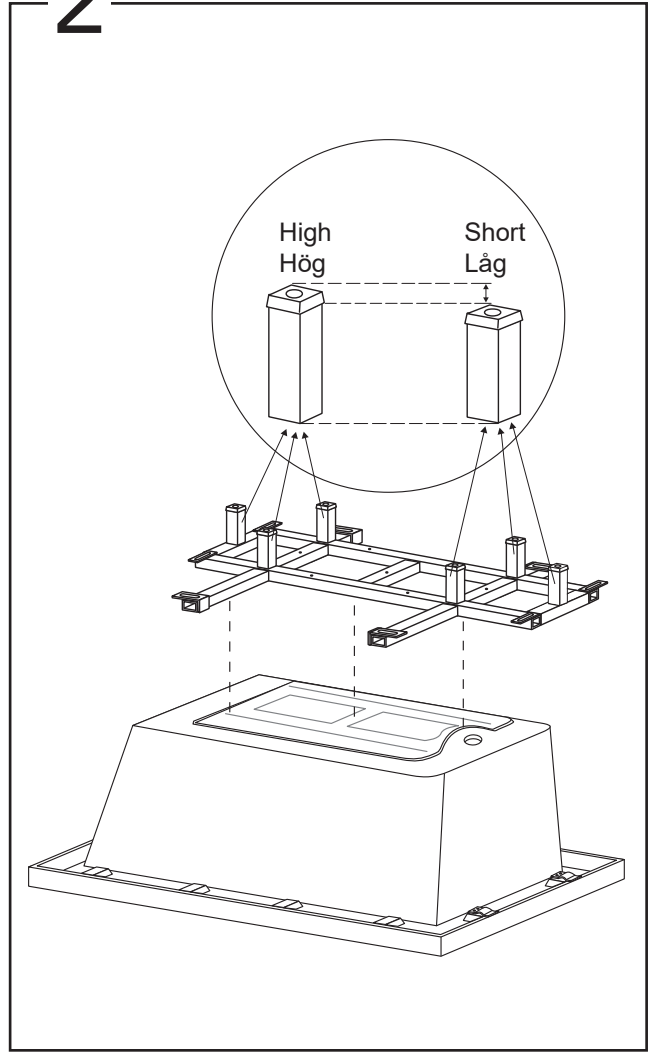

NORRO®

SINGLE

Art.nr 0176

**Monteringsanvisning
Installasjon
Asennusohjeet
Installation
Instruction manual**

1

2

3

4