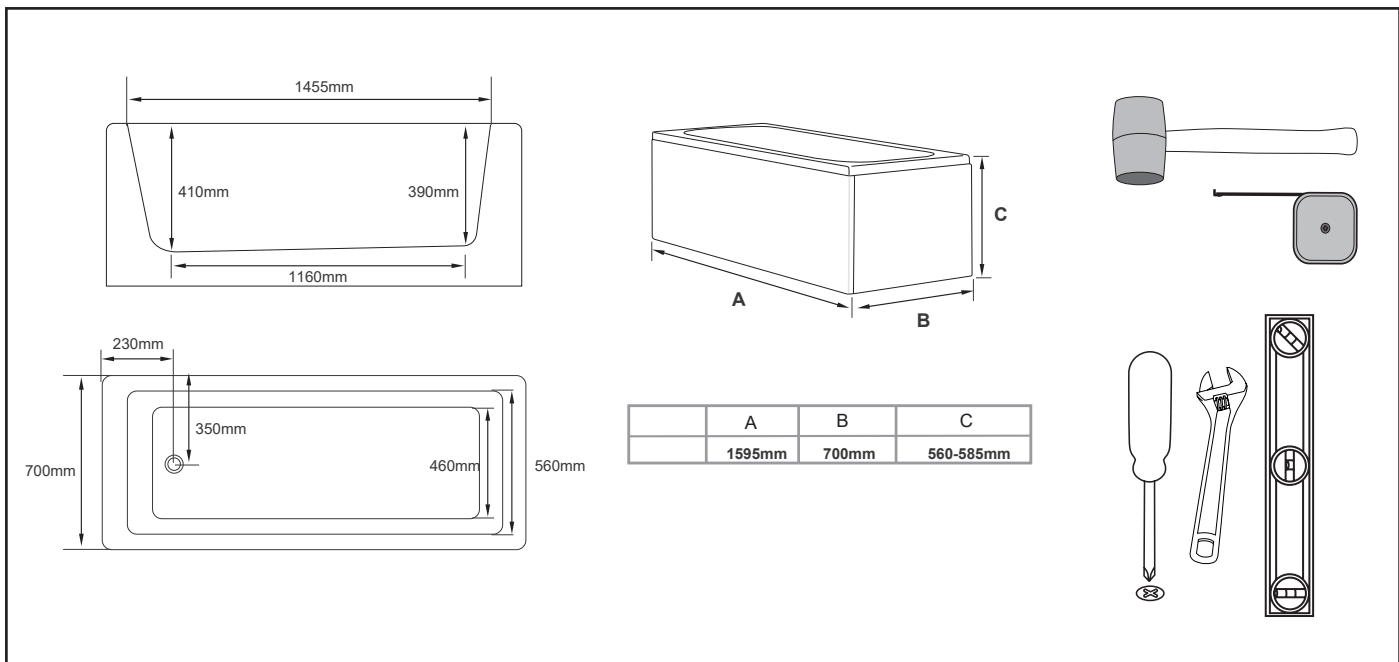

NORRO®

SINGLE

Art.nr 0176

**Monteringsanvisning
Installasjon
Asennusohjeet
Installation
Instruction manual**

1

2

3

4