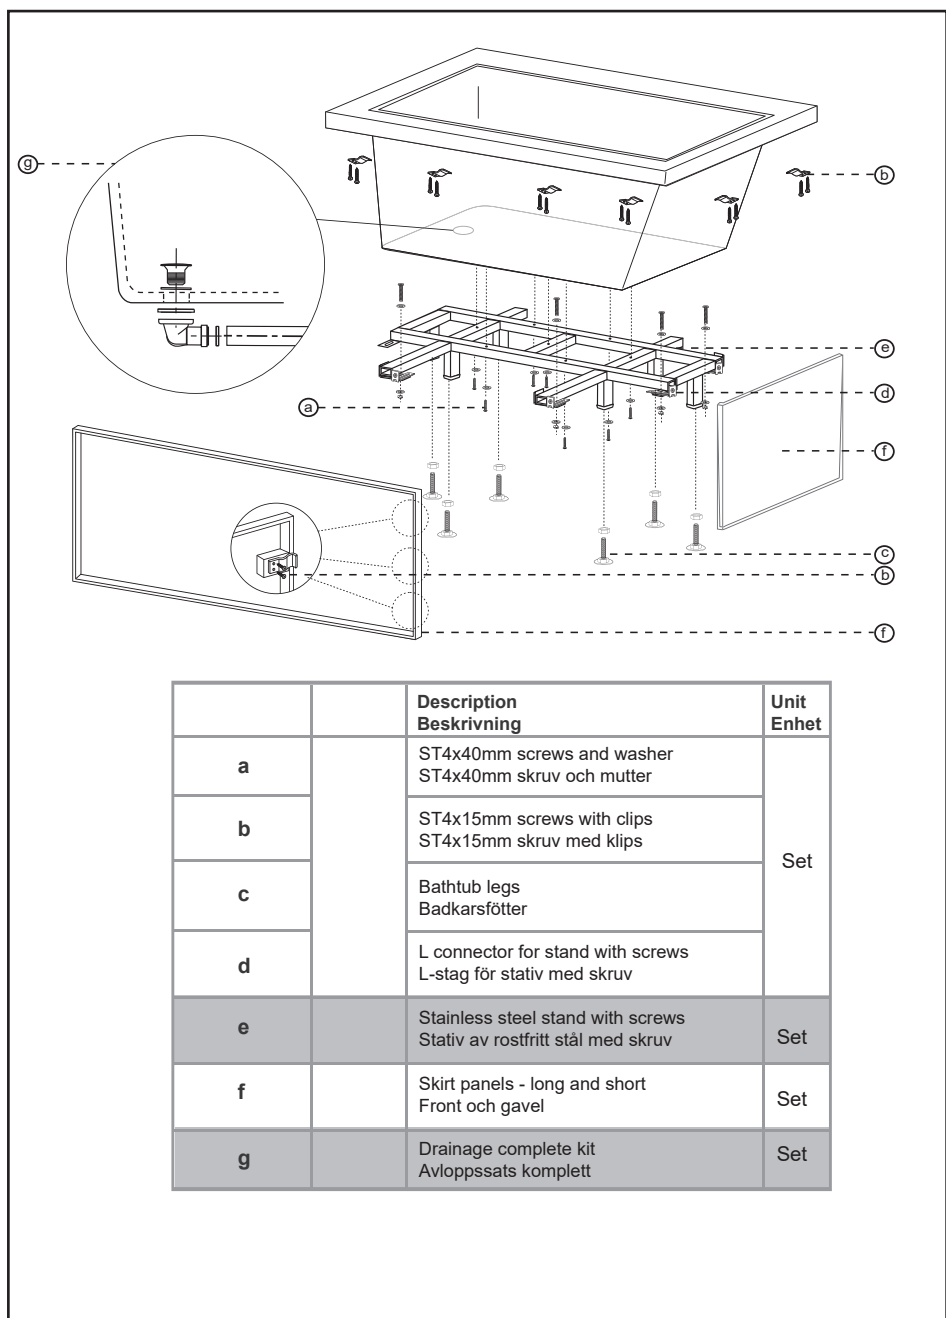

NORRO®

SINGLE

Art.nr 0176

**Monteringsanvisning
Installasjon
Asennusohjeet
Installation
Instruction manual**

1

2

3

4