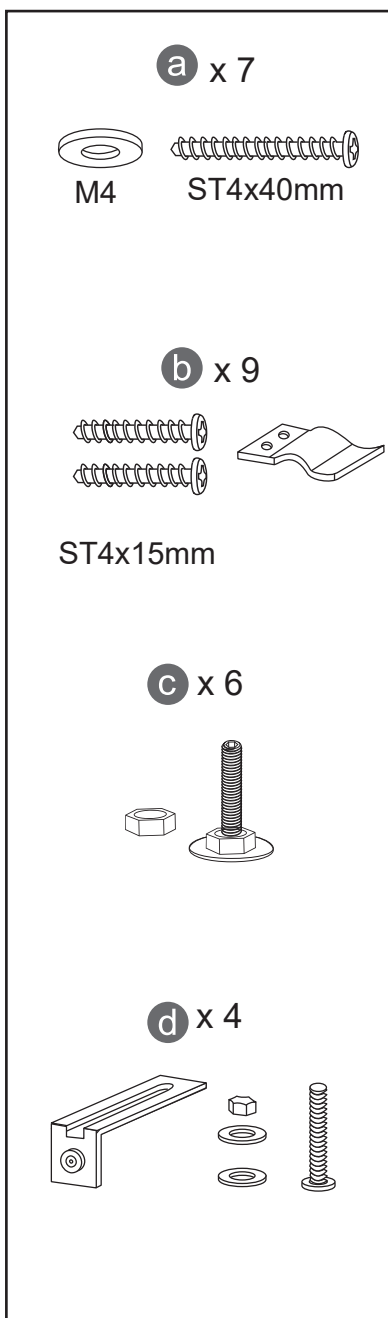

NORRO®

SINGLE

Art.nr 0176

**Monteringsanvisning
Installasjon
Asennusohjeet
Installation
Instruction manual**

1

2

3

4