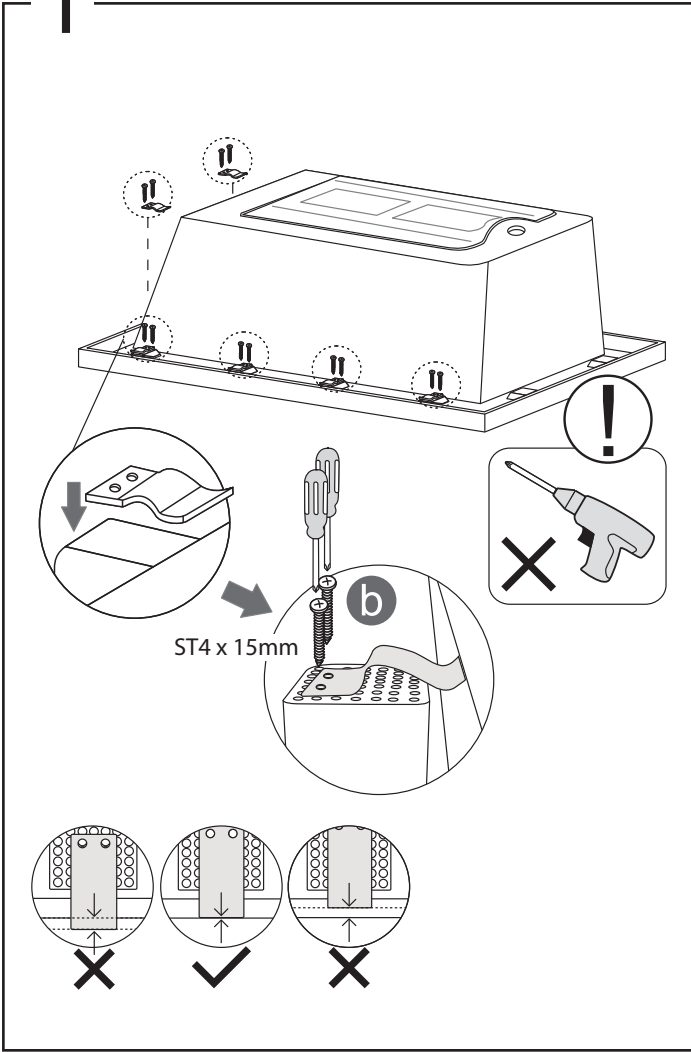

NORRO®

SINGLE

Art.nr 0176

**Monteringsanvisning
Installasjon
Asennusohjeet
Installation
Instruction manual**

1

2

3

4