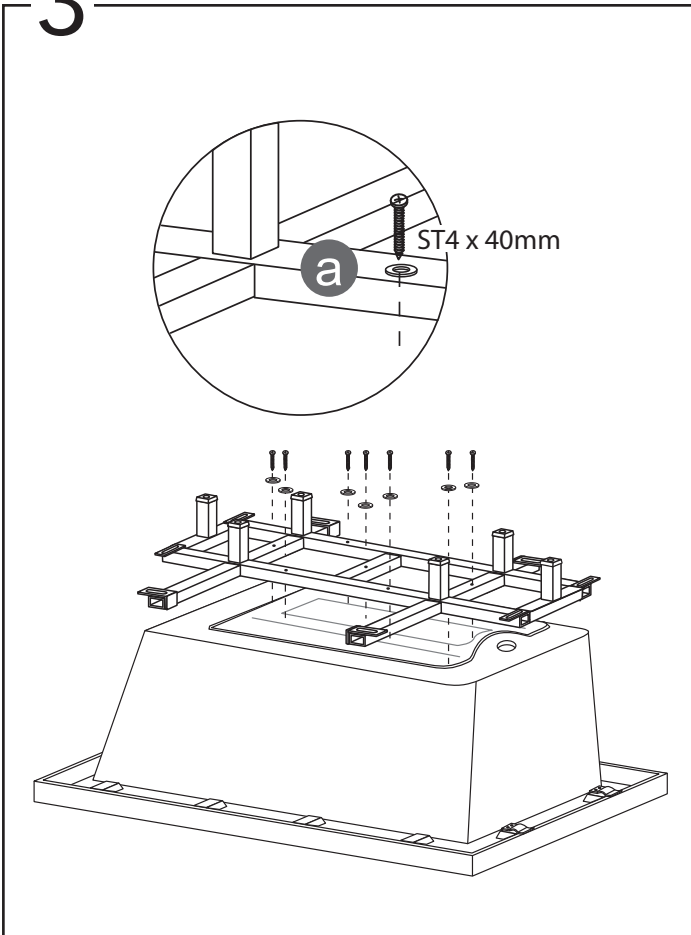

NORRO®

SINGLE

Art.nr 0176

**Monteringsanvisning
Installasjon
Asennusohjeet
Installation
Instruction manual**

1

2

3

4