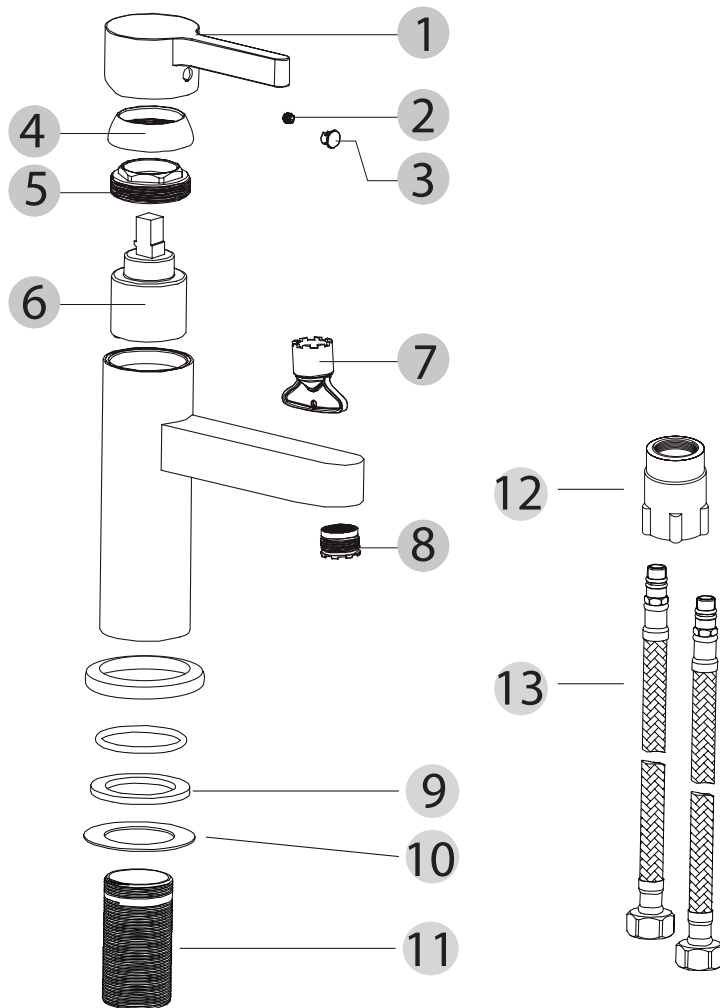

NORO[®] FIX

Art: 0642

	Art.no	Beskrivning	Description
1	9316-A	GREPP KROM	HANDLE CHROME
2	9308-B	INSEXSKRUV M5X6MM	ALLEN SCREW M5X6MM
3	9308-A	RÖD/BLÅ TÄCKKÅPA	RED/BLUE COVER PLATE
4	9316-B	KÅPA KROM	COVER CHROME
5	9316-C	MUTTER FÖR INSATS	SCREW NUT FOR INLET CARTRIDGE
6	9300-A	INSATS 35MM	INLET CARTRIDGE 35MM
7	9316-D	PERLATORNYCKEL	AERATOR KEY
8	9316-F	PERLATOR KOMPLETT KROM	AERATOR COMPLETE CHROME
9	9301	PACKNING Ø46.5/33X3MM	GASKET Ø46.5/33X3MM
10	9302	GLIDBRICKA ÖVER FÄSTMUTTER	WASHER FOR ATTACHING SCREW NUT
11	9308-O	FÄSTRÖR GÅNGAT	ATTACHING TUBE THREADED
12	9316-C	FÄSTMUTTER STOR SVART	ATTACHING SCREW NUT LARGE BLACK
13	9308-C	FLEXIBLA SLANGAR G3/8 PACKNING KAN TÄTAS MOT SLÄT ÄNDA	FLEXIBLE HOSES G3/8 GASKET CAN CONNECT WITH FLAT END