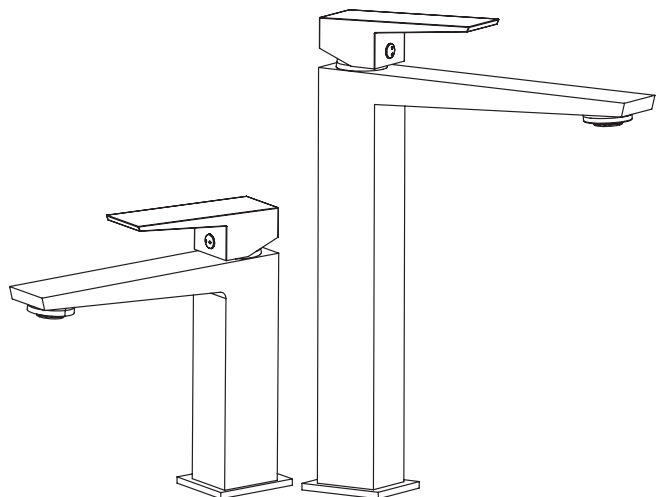

NORO[®] FLEX

Art: 310030, 310031, 310032, 310033

	art.no	beskrivning	description
1	9600000	INSATS	CARTRIDGE
2	9600001	FIXERINGSMUTTER INSATS	FIXATION SCREW CARTRIDGE
3	9600026 9600027	DEKORRING KROM DEKORRING SVART	DECOR CAP UNDER HANDLE CHROME DECOR CAP UNDER HANDLE BLACK
4	9600030 9600031	INSESKRUV + KÅPA KROM INSESKRUV + KÅPA SVART	ALLEN SCREW + COVER CHROME ALLEN SCREW + COVER BLACK
5	9600038 9600039	GREPP FLEX KROM GREPP FLEX SVART	HANDLE FLEX CHROME HANDLE FLEX BLACK
6	9600044	PERLATOR	AERATOR
7	9308-C	FLEXSLANG ANSLUTNING BLANDARE PAR	FLEXIBLE HOSE PAIR FOR MIXER
8	9600051	FIXERINGSSSET	EASY FIX SET
9	9600045 9600046	BOTTENRING KROM BOTTENRING SVART	BASE RING CHROME BASE RING BLACK