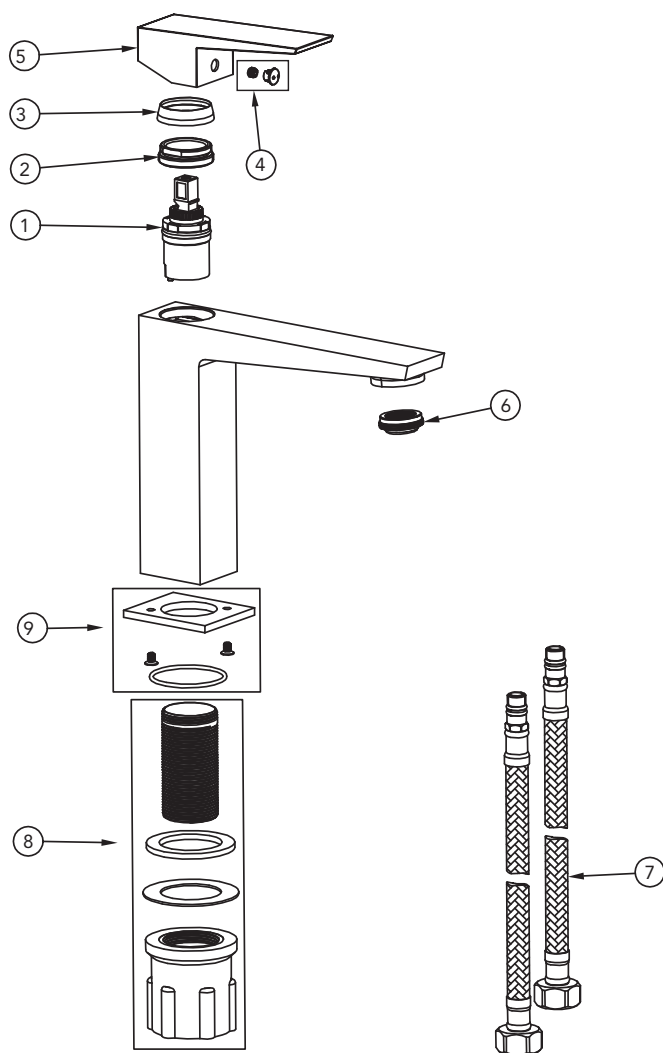

NORO[®] FLEX

Art: 310030, 310031, 310032, 310033

	art.no	beskrivning	description
1	9600000	INSATS	CARTRIDGE
2	9600001	FIXERINGSMUTTER INSATS	FIXATION SCREW CARTRIDGE
3	9600026 9600027	DEKORRING KROM DEKORRING SVART	DECOR CAP UNDER HANDLE CHROME DECOR CAP UNDER HANDLE BLACK
4	9600030 9600031	INSESKRUV + KÅPA KROM INSESKRUV + KÅPA SVART	ALLEN SCREW + COVER CHROME ALLEN SCREW + COVER BLACK
5	9600038 9600039	GREPP FLEX KROM GREPP FLEX SVART	HANDLE FLEX CHROME HANDLE FLEX BLACK
6	9600044	PERLATOR	AERATOR
7	9308-C	FLEXSLANG ANSLUTNING BLANDARE PAR	FLEXIBLE HOSE PAIR FOR MIXER
8	9600051	FIXERINGSSSET	EASY FIX SET
9	9600045 9600046	BOTTENRING KROM BOTTENRING SVART	BASE RING CHROME BASE RING BLACK