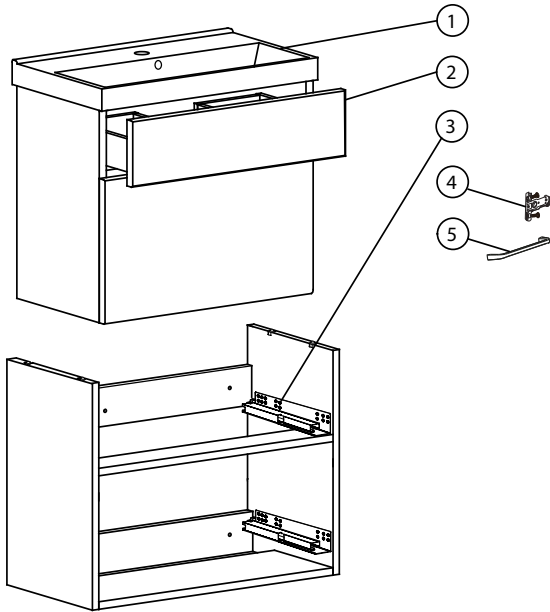

NORO[®] FIX TREND version 2026

Art: 1314, 320411, 320412, 320413

	art.no	beskrivning	description
1	1005	TVÄTTSTÄLL 420	WASH BASIN 420
	1310	TVÄTTSTÄLL 550	WASH BASIN 550
2	9710483	LÅDFRONT (SET) 550 VIT	DRAWER FRONTS (SET) WHITE 550
	9710484	LÅDFRONT (SET) 550 SVART TRÄSTRUKTUR	DRAWER FRONTS (SET) BLACK WOOD STRUCTURE 550
	9710485	LÅDFRONT (SET) 420 VIT	DRAWER FRONTS (SET) WHITE 420
	9710486	LÅDFRONT (SET) 420 SVART TRÄSTRUKTUR	DRAWER FRONTS (SET) BLACK WOOD STRUCTURE 420
3	9710481	LÅDSKENOR (SET) FIX TREND	DRAWER RUNNERS (SET)
4	9710482	FRONTFÄSTEN LÅDSIDA (2ST)	FRONT FIXATION BRACKETS (2PCS)
5	1131	HANDTAG MULTI KROM C-C 160MM	HANDLE MULTI CHROME C-C 160MM
	1128	HANDTAG MULTI KROM C-C 256MM	HANDLE MULTI CHROME C-C 256MM
	320138	HANDTAG MULTI SVART C-C 160MM	HANDLE MULTI BLACK C-C 160MM
	320139	HANDTAG MULTI SVART C-C 256MM	HANDLE MULTI BLACK C-C 256MM