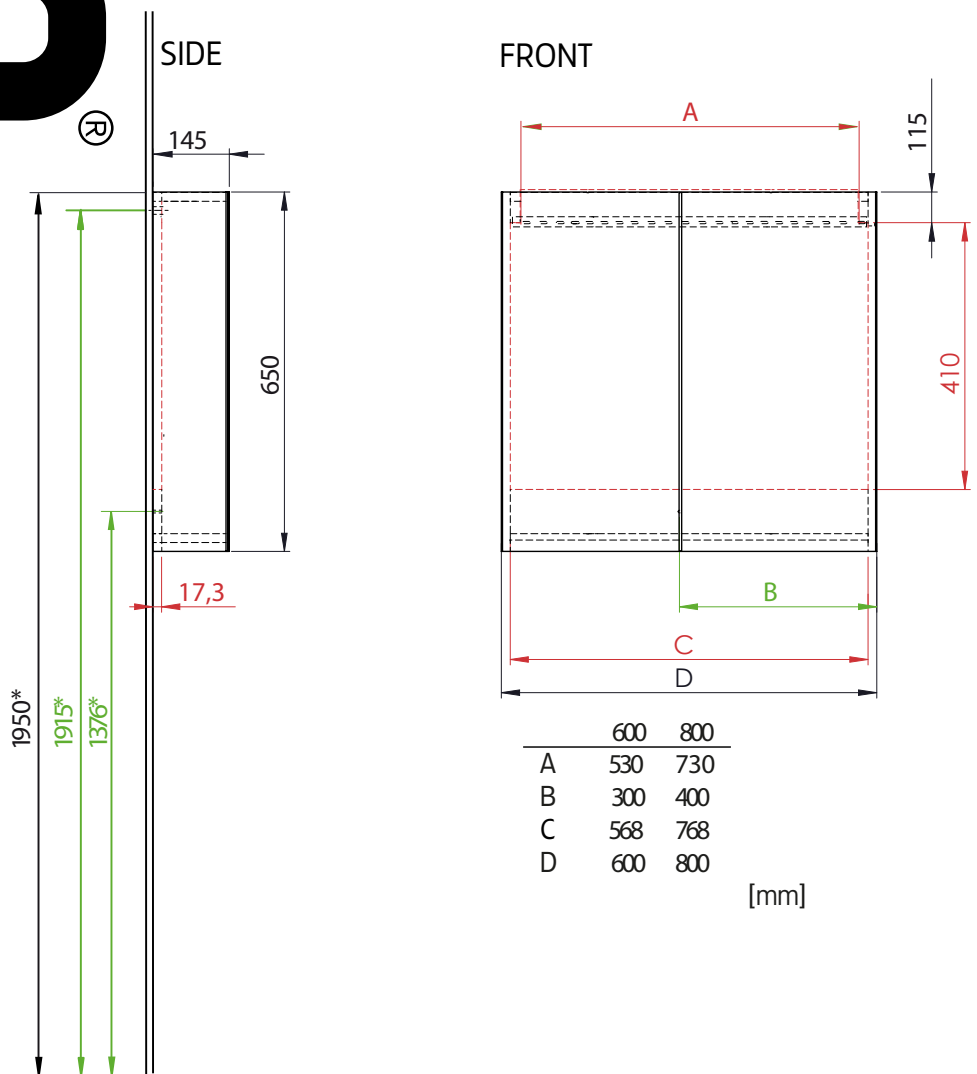

# FLEX

Art.nr  
 32000  
 32003  
 320100  
 320101  
 320105  
 320106

\* (SE) Rekommendation (DK) Anbefale (NO) Anbefale (FI) Suositus (GB) Recommendation

Ver. 2020-08-14