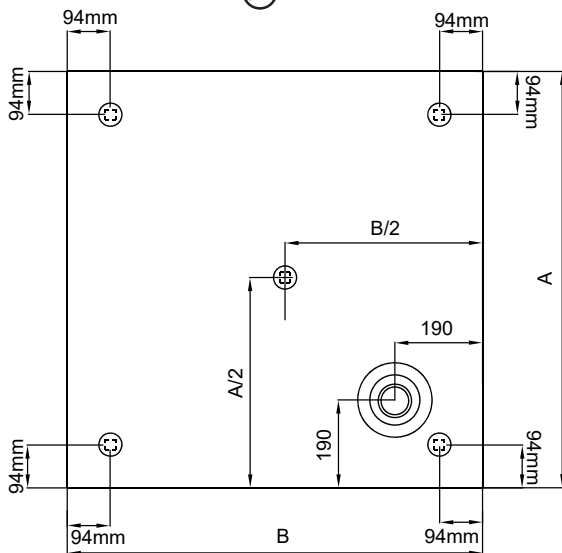

NORRO®

LAKE C

Interior Height
1900mm

90x90
80x80

70x90
90x70

Drainage Ø40mm

Model	90x90	80x80	70x90	90x70
A	900mm	800mm	900mm	900mm
B	900mm	800mm	900mm	900mm
C	150-160mm	150-160mm	150-160mm	150-160mm
D	420mm	420mm	420mm	420mm
E	490mm	400mm	410mm	410mm
F	1090mm	1090mm	1090mm	1090mm