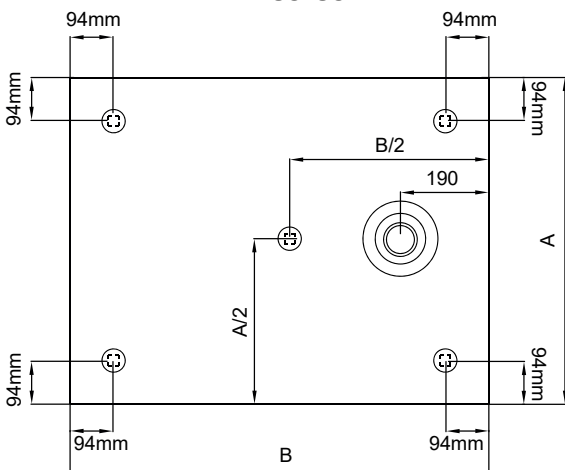

NORRO®

LAKE C

Interior Height
1900mm

90x90
80x80

70x90
90x70

Drainage Ø40mm

Model	90x90	80x80	70x90	90x70
A	900mm	800mm	900mm	900mm
B	900mm	800mm	900mm	900mm
C	150-160mm	150-160mm	150-160mm	150-160mm
D	420mm	420mm	420mm	420mm
E	490mm	400mm	410mm	410mm
F	1090mm	1090mm	1090mm	1090mm