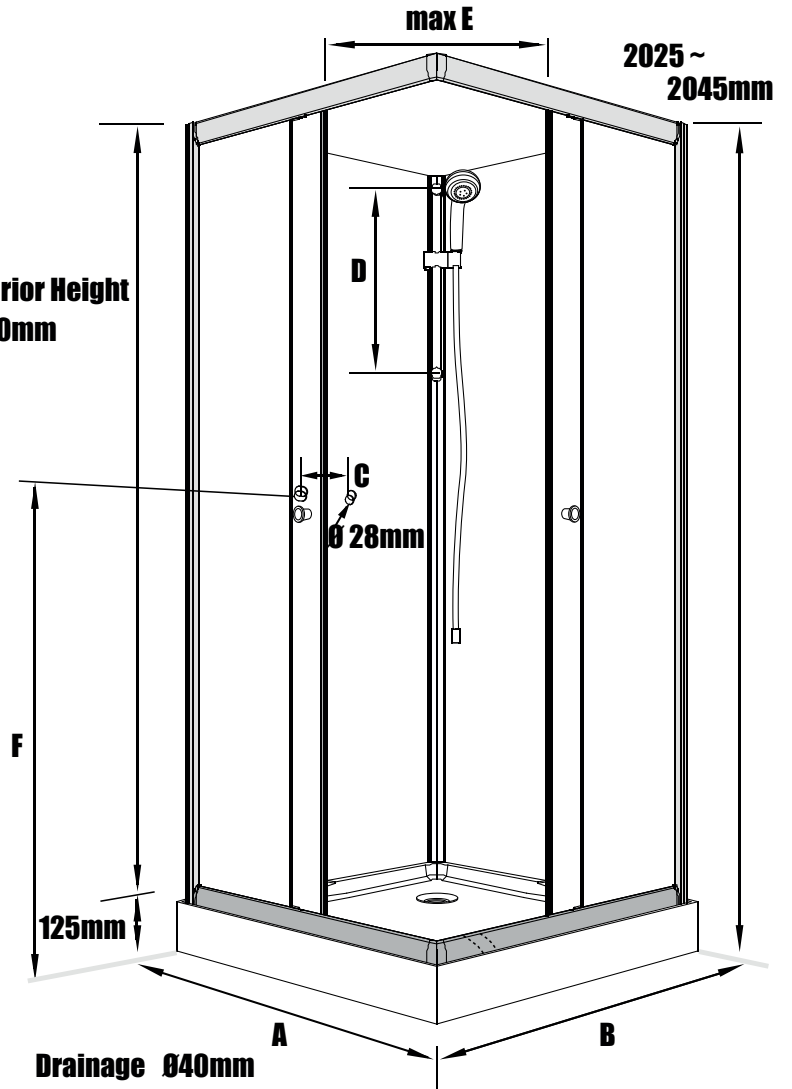

NORRO®

LAKE C

Interior Height
1900mm

90x90
80x80

70x90
90x70

Drainage Ø40mm

Model	90x90	80x80	70x90	90x70
A	900mm	800mm	900mm	900mm
B	900mm	800mm	900mm	900mm
C	150-160mm	150-160mm	150-160mm	150-160mm
D	420mm	420mm	420mm	420mm
E	490mm	400mm	410mm	410mm
F	1090mm	1090mm	1090mm	1090mm