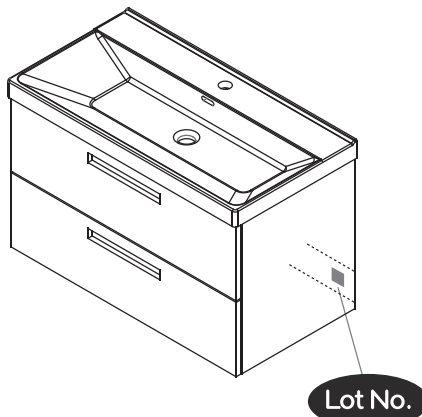

Lot No.

- ⓈⒺ LOT-nummer
- ⓕⒾ LOT-numeron
- Ⓝⓞ LOT-nummeret
- ⒹⓀ LOT nummer
- ⓊⓀ LOT number

NORO®

- ⓈⒺ LOT nummer används för spårning av information av produktens tillverkningshistoria. Informationen är mycket viktig i vår strävan av att göra Noro's produkter bättre.
- ⓕⒾ LOT numeroa käytetään jäljittämään tuotteen valmistushistoria. Tieto on erittäin tärkeä jotta voimme parantaa Noro tuotteiden laatua.
- Ⓝⓞ LOT nummer brukes for sporing av informasjon av produktet produksjonshistorie. Informasjonen er viktig for at vi skal kunne gjøre Noro's produkter bedre.
- ⒹⓀ LOT nummer bruges til at spore oplysninger om produktets fremstilling historie. Oplysningerne er meget vigtig i vores bestræbelser på at gøre Noro's produkter bedre.
- ⓊⓀ LOT number is used to track the details of the product's manufacturing history. The information is very important in our quest to make the Noro's products better.