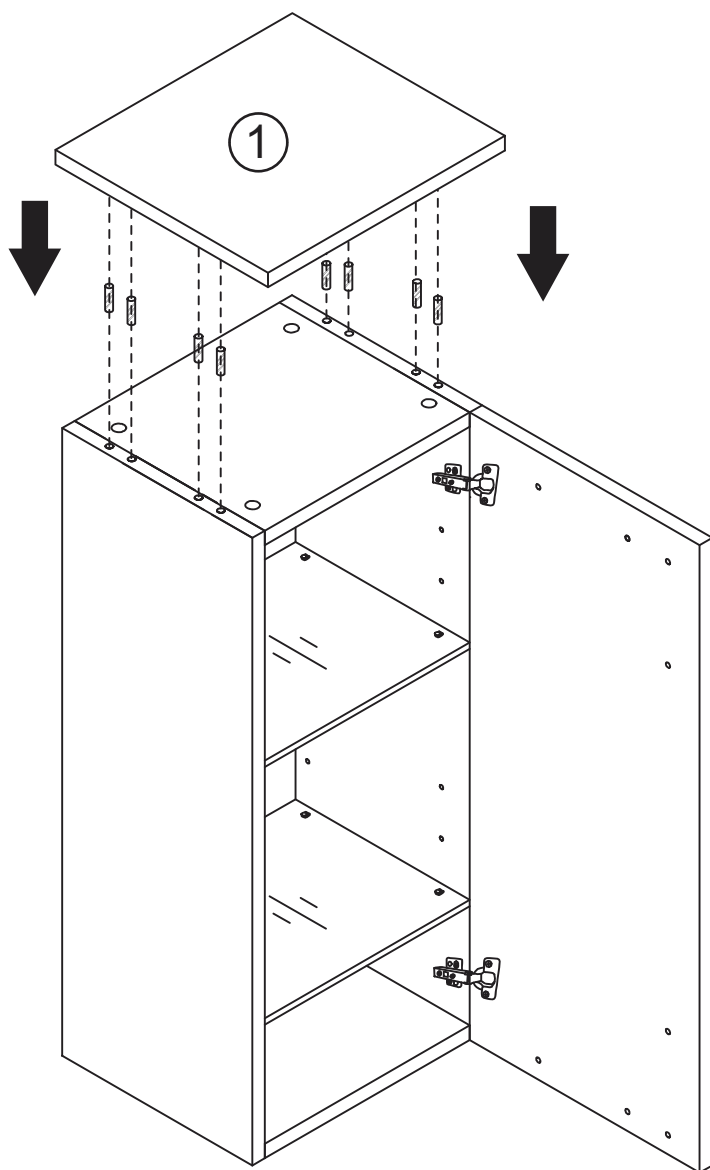

# NORO®

330

330 x 320 x 25mm

340

Art. nr	Quantity	Size (mm)
1	1	330 x 320 x 25