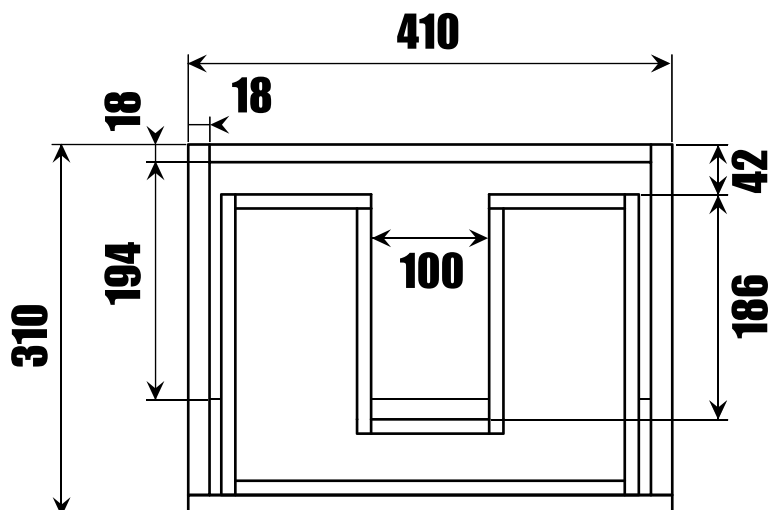

# NORO Day 420 (mm)

- ⓈE Installationsmått
- ⓈI Asennusmitat
- ⓈO Installasjonsmål
- ⓈK Installationsmål
- ⓈB Measurements for installation

- Ⓢ🇪 Fritt utrymme för avlopp, sideview
- Ⓢ🇫🇮 Vapaa tila viemärille sivusta katsottuna
- Ⓢ🇳🇴 Plass for avløp sett fra, sideview
- Ⓢ🇩🇰 Fri plads for afløb, sideview
- Ⓢ🇬🇧 Void for waste, sideview

A	B	C
490mm	325mm	420mm

**A x 4**

**B x 4**

Art. nr.	Qty	Meas. (mm)
①	1	292 X 440 X 18
②	1	292 X 440 X 18
③	1	374 X 80 X 18
④	1	374 X 80 X 18
⑤	1	374 X 60 X 15
⑥	1	374 X 80 X 18
⑦	1	332 X 250 X 100
⑧	1	332 X 250 X 100
⑨	1	410 X 217 X 18
⑩	1	410 X 217 X 18