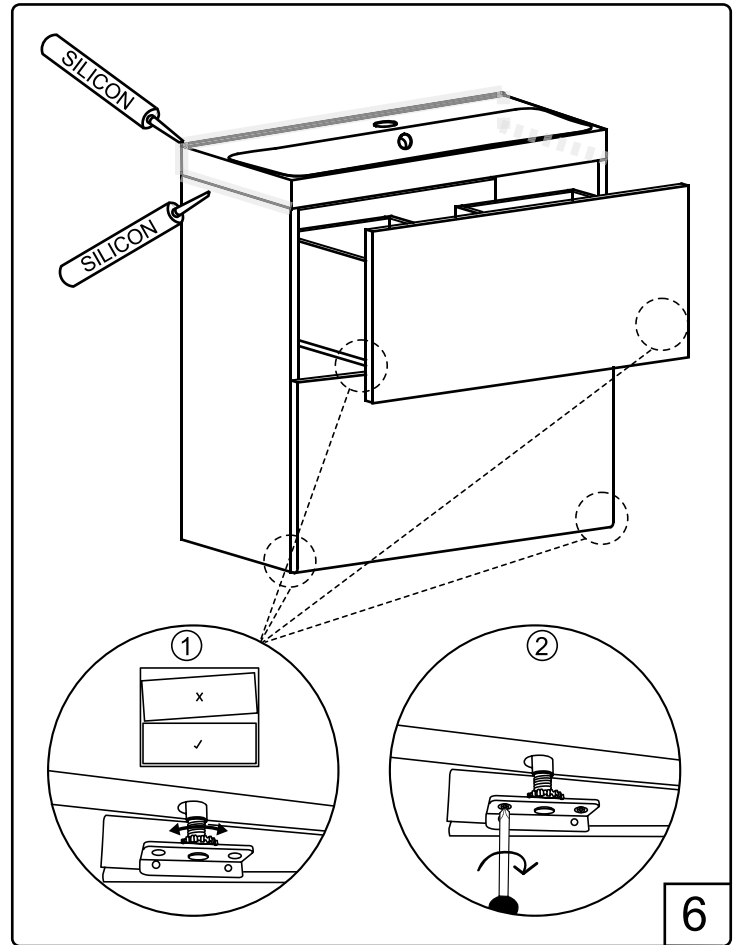

- Ⓢ🇪 Fritt utrymme för avlopp, sideview
- Ⓢ🇫🇮 Vapaa tila viemärille sivusta katsottuna
- Ⓢ🇳🇴 Plass for avløp sett fra, sideview
- Ⓢ🇩🇰 Fri plads for afløb, sideview
- Ⓢ🇬🇧 Void for waste, sideview

A	B	C
490mm	325mm	420mm

**A x 4**

**B x 4**

Art. nr.	Qty	Meas. (mm)
①	1	292 X 440 X 18
②	1	292 X 440 X 18
③	1	374 X 80 X 18
④	1	374 X 80 X 18
⑤	1	374 X 60 X 15
⑥	1	374 X 80 X 18
⑦	1	332 X 250 X 100
⑧	1	332 X 250 X 100
⑨	1	410 X 217 X 18
⑩	1	410 X 217 X 18