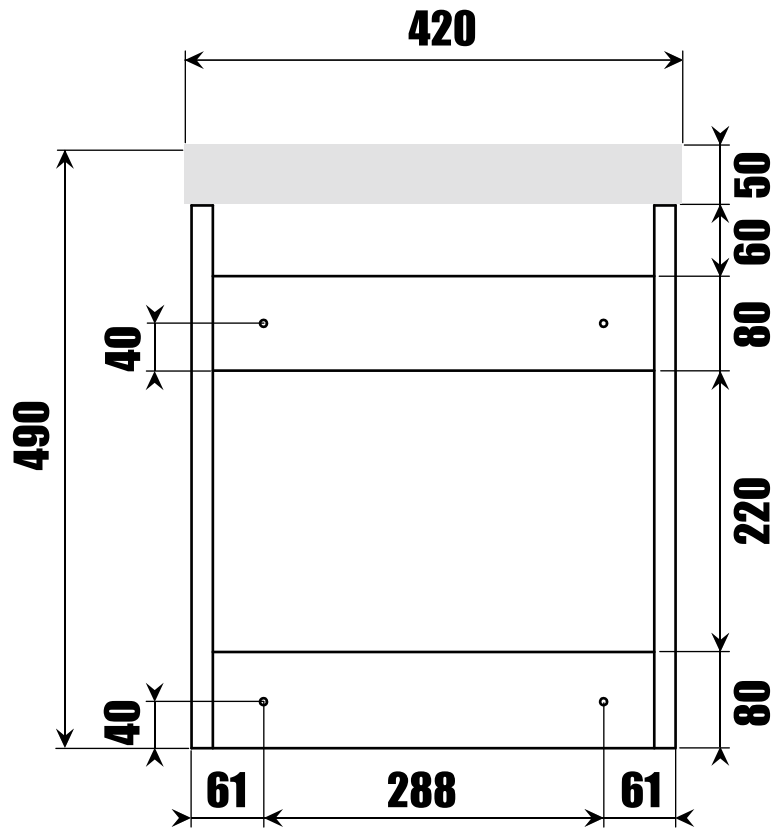

# NORO

DAY 420

**Lot No.**

- SE** LOT-nummer
- FI** LOT-numeron
- NO** LOT-nummeret
- DK** LOT nummer
- UK** LOT number

# NORO Day 420 (mm)

- ⓈE Installationsmått
- ⓈI Asennusmitat
- ⓈO Installasjonsmål
- ⓈK Installationsmål
- ⓈB Measurements for installation

- Ⓢ🇪 Fritt utrymme för avlopp, sideview
- Ⓢ🇫🇮 Vapaa tila viemärille sivusta katsottuna
- Ⓢ🇳🇴 Plass for avløp sett fra, sideview
- Ⓢ🇩🇰 Fri plads for afløb, sideview
- Ⓢ🇬🇧 Void for waste, sideview

A	B	C
490mm	325mm	420mm

**A x 4**

**B x 4**

Art. nr.	Qty	Meas. (mm)
①	1	292 X 440 X 18
②	1	292 X 440 X 18
③	1	374 X 80 X 18
④	1	374 X 80 X 18
⑤	1	374 X 60 X 15
⑥	1	374 X 80 X 18
⑦	1	332 X 250 X 100
⑧	1	332 X 250 X 100
⑨	1	410 X 217 X 18
⑩	1	410 X 217 X 18