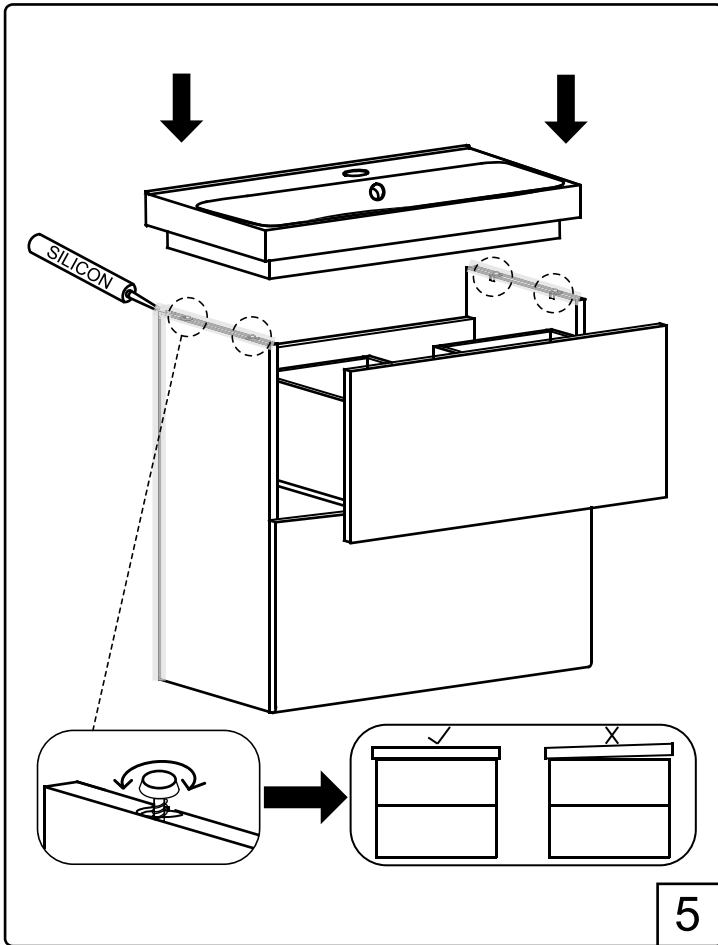

- Ⓢ🇪 Fritt utrymme för avlopp, sideview
- Ⓢ🇫🇮 Vapaa tila viemärille sivusta katsottuna
- Ⓢ🇳🇴 Plass for avløp sett fra, sideview
- Ⓢ🇩🇰 Fri plads for afløb, sideview
- Ⓢ🇬🇧 Void for waste, sideview

A	B	C
490mm	325mm	420mm

**A x 4**

**B x 4**

Art. nr.	Qty	Meas. (mm)
①	1	292 X 440 X 18
②	1	292 X 440 X 18
③	1	374 X 80 X 18
④	1	374 X 80 X 18
⑤	1	374 X 60 X 15
⑥	1	374 X 80 X 18
⑦	1	332 X 250 X 100
⑧	1	332 X 250 X 100
⑨	1	410 X 217 X 18
⑩	1	410 X 217 X 18