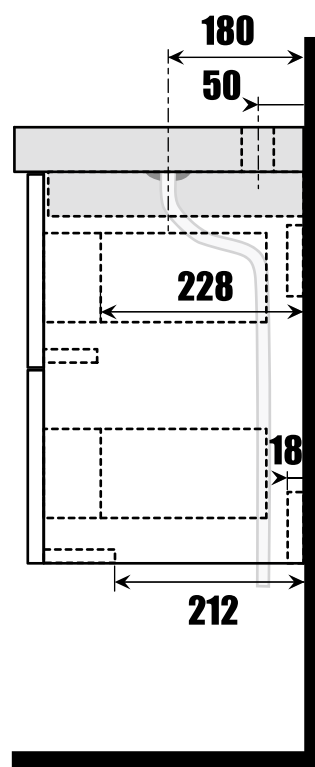

# NORO Day 420 (mm)

- ⓈE Installationsmått
- ⓈI Asennusmitat
- ⓈO Installasjonsmål
- ⓈK Installationsmål
- ⓈB Measurements for installation

# NORO Day 420 Undercabinet

- Ⓢ🇪 Installationsmått för avlopp i vägg
- Ⓢ🇫🇮 Seinäviemärin asennusmitat
- Ⓢ🇳🇴 Installasjonsmål for avløp i vegg
- Ⓢ🇩🇰 Installationsmål for afløb i væg
- Ⓢ🇬🇧 Measurements for installation of waste into wall

- Ⓢ🇪 Fritt utrymme för avlopp, sideview
- Ⓢ🇫🇮 Vapaa tila viemärille sivusta katsottuna
- Ⓢ🇳🇴 Plass for avløp sett fra, sideview
- Ⓢ🇩🇰 Fri plads for afløb, sideview
- Ⓢ🇬🇧 Void for waste, sideview

A	B	C
490mm	325mm	420mm

**A x 4**

**B x 4**

Art. nr.	Qty	Meas. (mm)
①	1	292 X 440 X 18
②	1	292 X 440 X 18
③	1	374 X 80 X 18
④	1	374 X 80 X 18
⑤	1	374 X 60 X 15
⑥	1	374 X 80 X 18
⑦	1	332 X 250 X 100
⑧	1	332 X 250 X 100
⑨	1	410 X 217 X 18
⑩	1	410 X 217 X 18