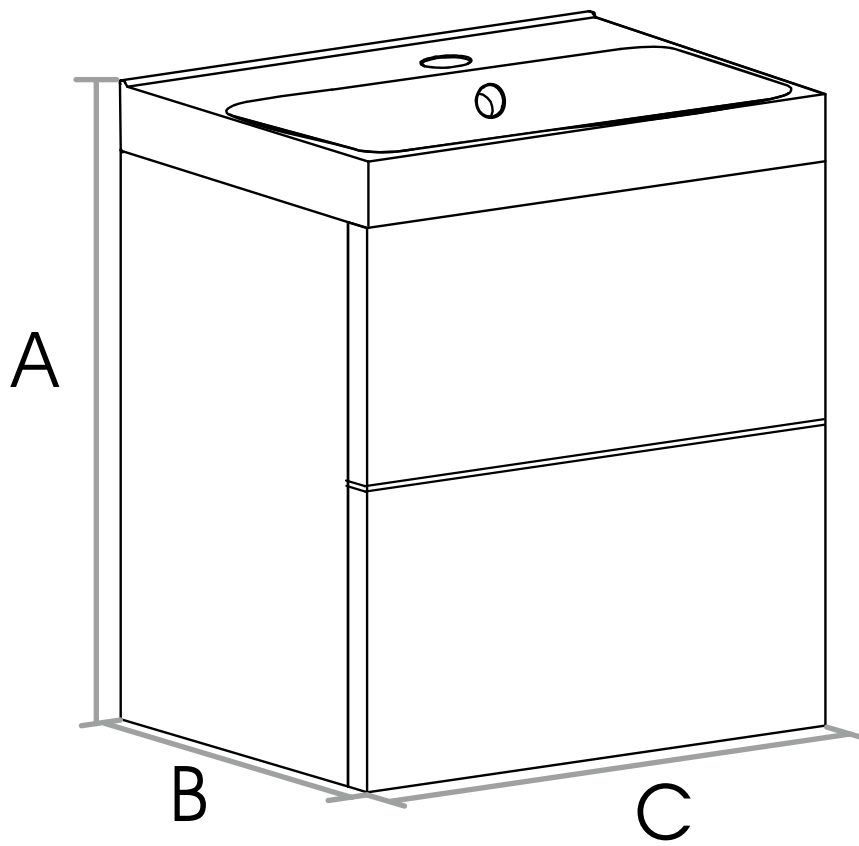

- Ⓢ🇪 Fritt utrymme för avlopp, sideview
- Ⓢ🇫🇮 Vapaa tila viemärille sivusta katsottuna
- Ⓢ🇳🇴 Plass for avløp sett fra, sideview
- Ⓢ🇩🇰 Fri plads for afløb, sideview
- Ⓢ🇬🇧 Void for waste, sideview

A	B	C
490mm	325mm	420mm

**A x 4**

**B x 4**

Art. nr.	Qty	Meas. (mm)
①	1	292 X 440 X 18
②	1	292 X 440 X 18
③	1	374 X 80 X 18
④	1	374 X 80 X 18
⑤	1	374 X 60 X 15
⑥	1	374 X 80 X 18
⑦	1	332 X 250 X 100
⑧	1	332 X 250 X 100
⑨	1	410 X 217 X 18
⑩	1	410 X 217 X 18