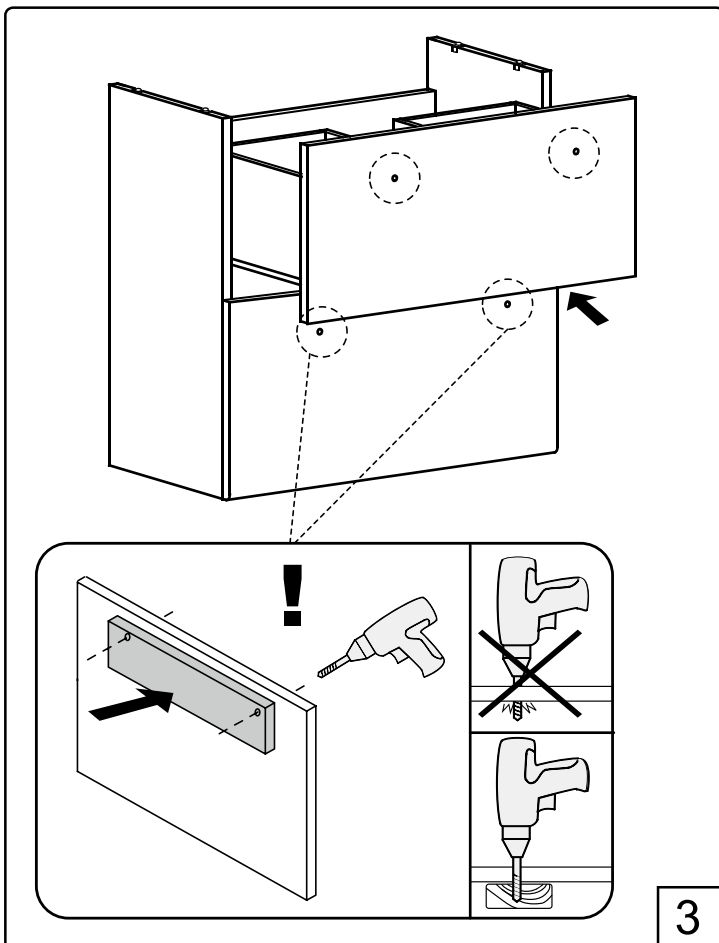

- Ⓢ🇪 Fritt utrymme för avlopp, sideview
- Ⓢ🇫🇮 Vapaa tila viemärille sivusta katsottuna
- Ⓢ🇳🇴 Plass for avløp sett fra, sideview
- Ⓢ🇩🇰 Fri plads for afløb, sideview
- Ⓢ🇬🇧 Void for waste, sideview

A	B	C
490mm	325mm	420mm

**A x 4**

**B x 4**

Art. nr.	Qty	Meas. (mm)
①	1	292 X 440 X 18
②	1	292 X 440 X 18
③	1	374 X 80 X 18
④	1	374 X 80 X 18
⑤	1	374 X 60 X 15
⑥	1	374 X 80 X 18
⑦	1	332 X 250 X 100
⑧	1	332 X 250 X 100
⑨	1	410 X 217 X 18
⑩	1	410 X 217 X 18