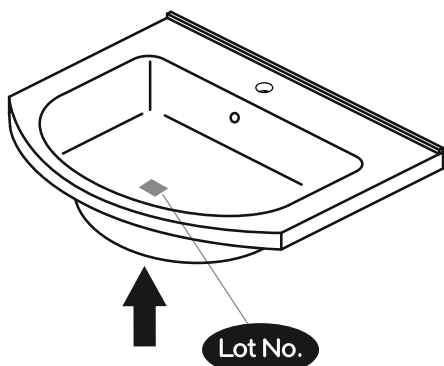

# NORO

DAY 420

**Lot No.**

- SE** LOT-nummer
- FI** LOT-numeron
- NO** LOT-nummeret
- DK** LOT nummer
- UK** LOT number

# NORO

- SE** LOT nummer används för spårning av information av produktens tillverkningshistoria. Informationen är mycket viktig i vår strävan av att göra Noro's produkter bättre.
- FI** LOT numeroa käytetään jäljittämään tuotteen valmistushistoria. Tieto on erittäin tärkeä jotta voimme parantaa Noro tuotteiden laatua.
- NO** LOT nummer brukes for sporing av informasjon av produktet produksjonshistorie. Informasjonen er viktig for at vi skal kunne gjøre Noro's produkter bedre.
- DK** LOT nummer bruges til at spore oplysninger om produktets fremstilling historie. Oplysningerne er meget vigtig i vores bestræbelser på at gøre Noro's produkter bedre.
- UK** LOT number is used to track the details of the product's manufacturing history. The information is very important in our quest to make the Noro's products better.

- Ⓢ🇪 Fritt utrymme för avlopp, sideview
- Ⓢ🇫🇮 Vapaa tila viemärille sivusta katsottuna
- Ⓢ🇳🇴 Plass for avløp sett fra, sideview
- Ⓢ🇩🇰 Fri plads for afløb, sideview
- Ⓢ🇬🇧 Void for waste, sideview

A	B	C
490mm	325mm	420mm

**A x 4**

**B x 4**

Art. nr.	Qty	Meas. (mm)
①	1	292 X 440 X 18
②	1	292 X 440 X 18
③	1	374 X 80 X 18
④	1	374 X 80 X 18
⑤	1	374 X 60 X 15
⑥	1	374 X 80 X 18
⑦	1	332 X 250 X 100
⑧	1	332 X 250 X 100
⑨	1	410 X 217 X 18
⑩	1	410 X 217 X 18