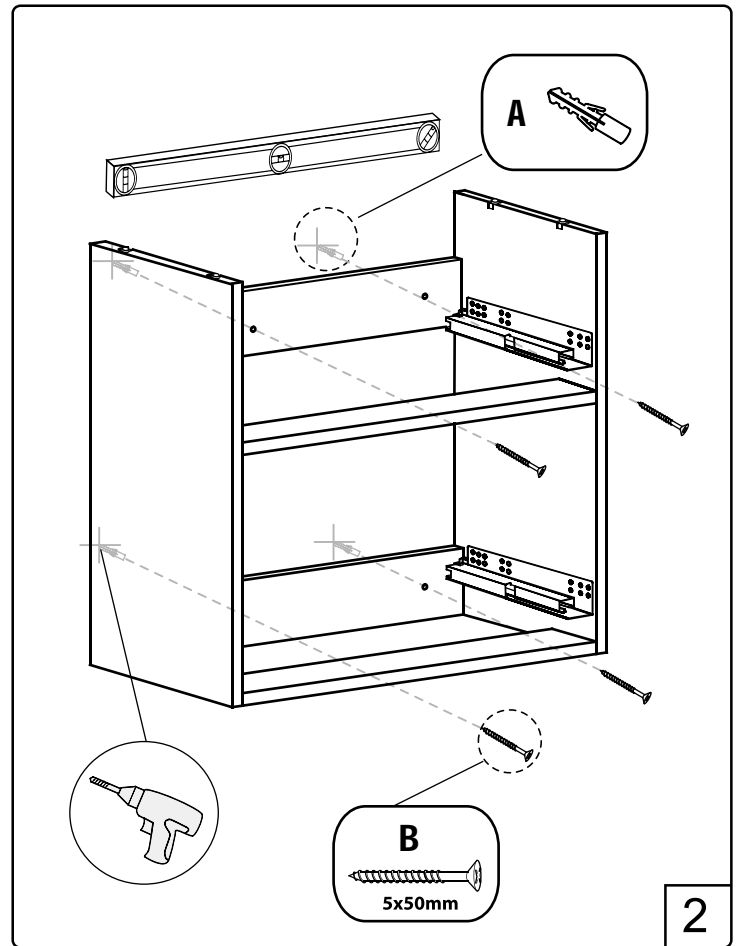

- Ⓢ🇪 Fritt utrymme för avlopp, sideview
- Ⓢ🇫🇮 Vapaa tila viemärille sivusta katsottuna
- Ⓢ🇳🇴 Plass for avløp sett fra, sideview
- Ⓢ🇩🇰 Fri plads for afløb, sideview
- Ⓢ🇬🇧 Void for waste, sideview

A	B	C
490mm	325mm	420mm

**A x 4**

**B x 4**

Art. nr.	Qty	Meas. (mm)
①	1	292 X 440 X 18
②	1	292 X 440 X 18
③	1	374 X 80 X 18
④	1	374 X 80 X 18
⑤	1	374 X 60 X 15
⑥	1	374 X 80 X 18
⑦	1	332 X 250 X 100
⑧	1	332 X 250 X 100
⑨	1	410 X 217 X 18
⑩	1	410 X 217 X 18