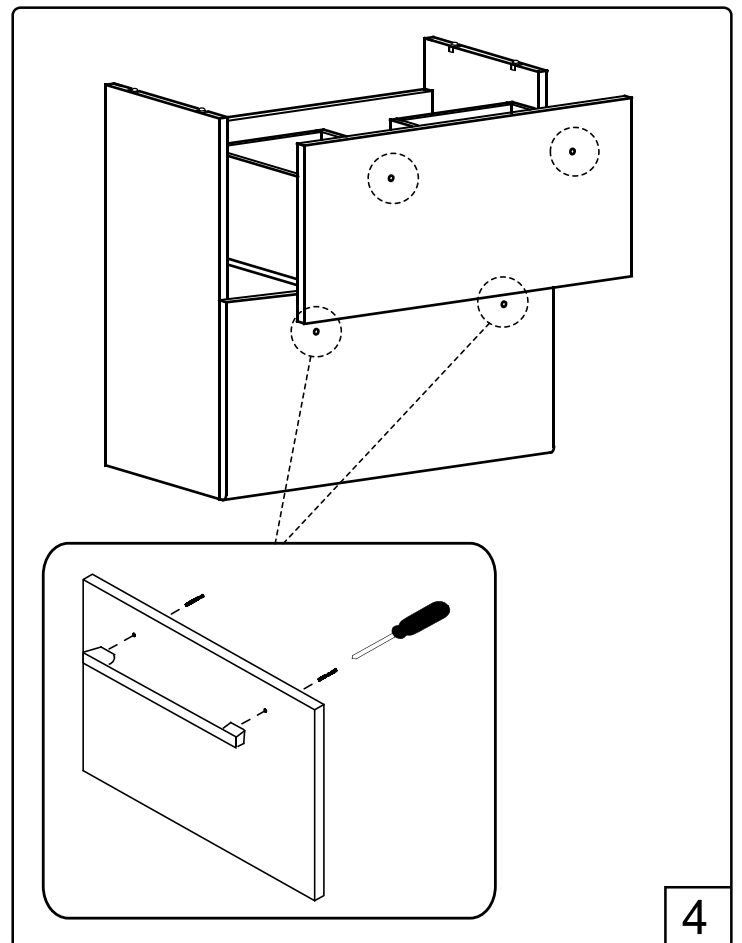

- Ⓢ🇪 Fritt utrymme för avlopp, sideview
- Ⓢ🇫🇮 Vapaa tila viemärille sivusta katsottuna
- Ⓢ🇳🇴 Plass for avløp sett fra, sideview
- Ⓢ🇩🇰 Fri plads for afløb, sideview
- Ⓢ🇬🇧 Void for waste, sideview

A	B	C
490mm	325mm	420mm

**A x 4**

**B x 4**

Art. nr.	Qty	Meas. (mm)
①	1	292 X 440 X 18
②	1	292 X 440 X 18
③	1	374 X 80 X 18
④	1	374 X 80 X 18
⑤	1	374 X 60 X 15
⑥	1	374 X 80 X 18
⑦	1	332 X 250 X 100
⑧	1	332 X 250 X 100
⑨	1	410 X 217 X 18
⑩	1	410 X 217 X 18