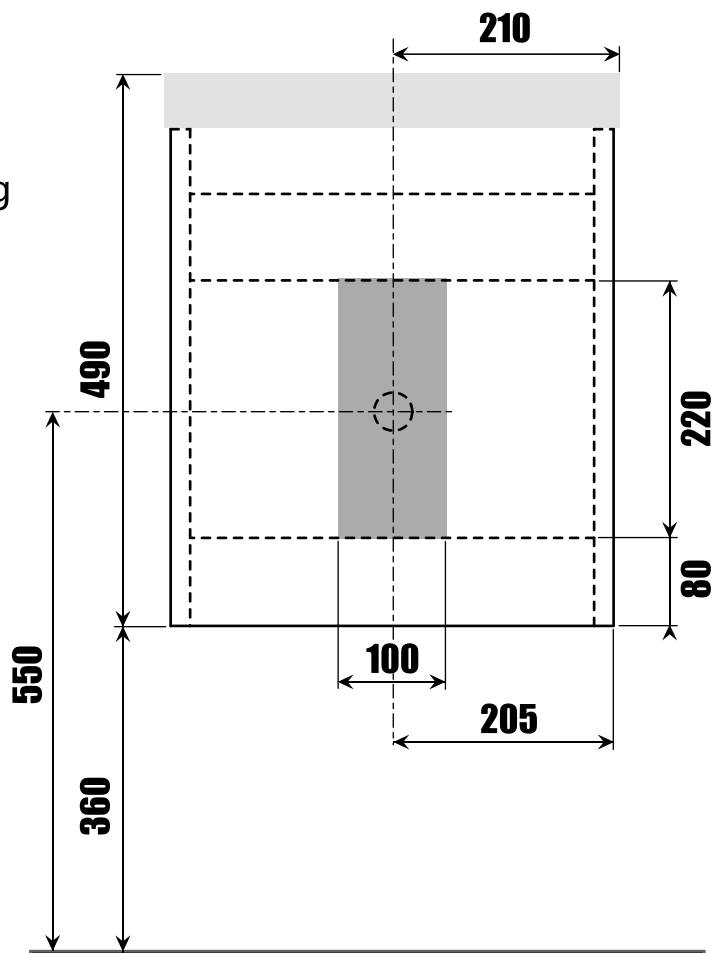

# NORO

- SE** LOT nummer används för spårning av information av produktens tillverkningshistoria. Informationen är mycket viktig i vår strävan av att göra Noro's produkter bättre.
- FI** LOT numeroa käytetään jäljittämään tuotteen valmistushistoria. Tieto on erittäin tärkeä jotta voimme parantaa Noro tuotteiden laatua.
- NO** LOT nummer brukes for sporing av informasjon av produktet produksjonshistorie. Informasjonen er viktig for at vi skal kunne gjøre Noro's produkter bedre.
- DK** LOT nummer bruges til at spore oplysninger om produktets fremstilling historie. Oplysningerne er meget vigtig i vores bestræbelser på at gøre Noro's produkter bedre.
- UK** LOT number is used to track the details of the product's manufacturing history. The information is very important in our quest to make the Noro's products better.

# NORO Day 420 (mm)

- ⓈE Installationsmått
- ⓈI Asennusmitat
- ⓈO Installasjonsmål
- ⓈK Installationsmål
- ⓈB Measurements for installation

- Ⓢ🇪 Fritt utrymme för avlopp, sideview
- Ⓢ🇫🇮 Vapaa tila viemärille sivusta katsottuna
- Ⓢ🇳🇴 Plass for avløp sett fra, sideview
- Ⓢ🇩🇰 Fri plads for afløb, sideview
- Ⓢ🇬🇧 Void for waste, sideview

A	B	C
490mm	325mm	420mm

**A x 4**

**B x 4**

Art. nr.	Qty	Meas. (mm)
①	1	292 X 440 X 18
②	1	292 X 440 X 18
③	1	374 X 80 X 18
④	1	374 X 80 X 18
⑤	1	374 X 60 X 15
⑥	1	374 X 80 X 18
⑦	1	332 X 250 X 100
⑧	1	332 X 250 X 100
⑨	1	410 X 217 X 18
⑩	1	410 X 217 X 18