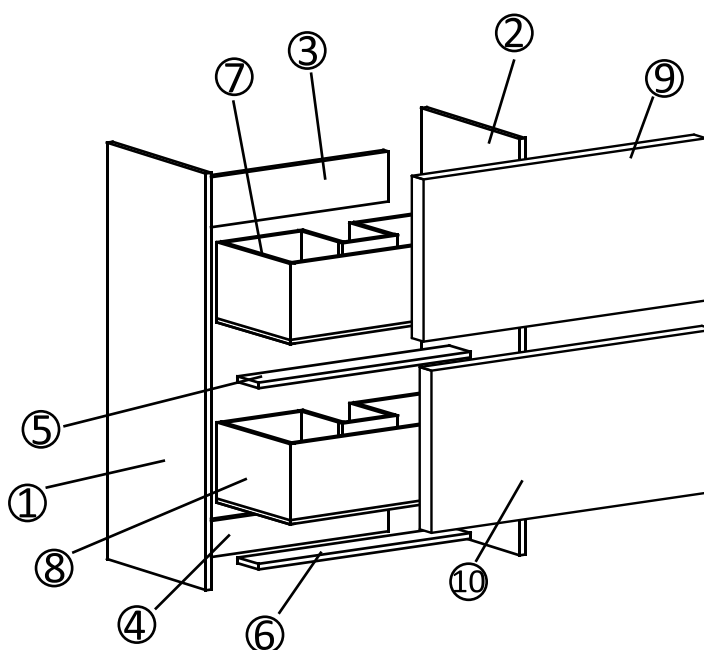

- Ⓢ🇪 Fritt utrymme för avlopp, sideview
- Ⓢ🇫🇮 Vapaa tila viemärille sivusta katsottuna
- Ⓢ🇳🇴 Plass for avløp sett fra, sideview
- Ⓢ🇩🇰 Fri plads for afløb, sideview
- Ⓢ🇬🇧 Void for waste, sideview

A	B	C
490mm	325mm	420mm

**A x 4**

**B x 4**

Art. nr.	Qty	Meas. (mm)
①	1	292 X 440 X 18
②	1	292 X 440 X 18
③	1	374 X 80 X 18
④	1	374 X 80 X 18
⑤	1	374 X 60 X 15
⑥	1	374 X 80 X 18
⑦	1	332 X 250 X 100
⑧	1	332 X 250 X 100
⑨	1	410 X 217 X 18
⑩	1	410 X 217 X 18