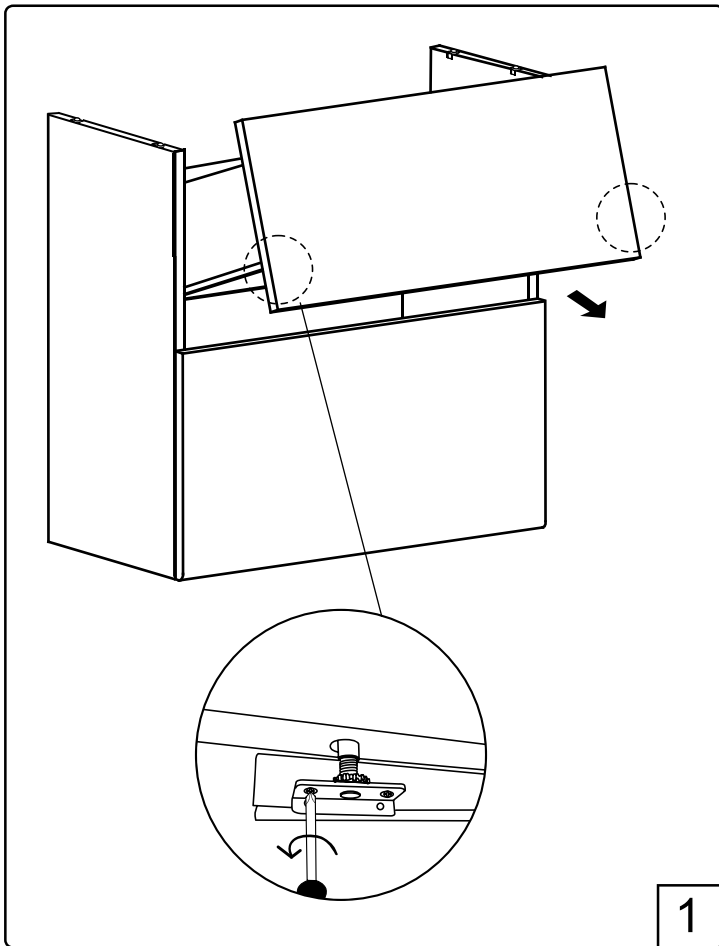

- Ⓢ🇪 Fritt utrymme för avlopp, sideview
- Ⓢ🇫🇮 Vapaa tila viemärille sivusta katsottuna
- Ⓢ🇳🇴 Plass for avløp sett fra, sideview
- Ⓢ🇩🇰 Fri plads for afløb, sideview
- Ⓢ🇬🇧 Void for waste, sideview

A	B	C
490mm	325mm	420mm

**A x 4**

**B x 4**

Art. nr.	Qty	Meas. (mm)
①	1	292 X 440 X 18
②	1	292 X 440 X 18
③	1	374 X 80 X 18
④	1	374 X 80 X 18
⑤	1	374 X 60 X 15
⑥	1	374 X 80 X 18
⑦	1	332 X 250 X 100
⑧	1	332 X 250 X 100
⑨	1	410 X 217 X 18
⑩	1	410 X 217 X 18