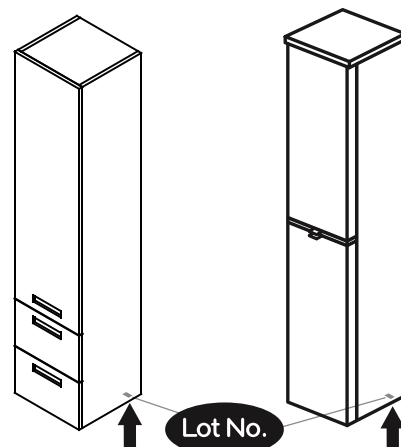

Lot No.

- **SE** LOT-nummer
- **FI** LOT-numeron
- **NO** LOT-nummeret
- **DK** LOT nummer
- **UK** LOT number

NORO

- **SE** LOT nummer används för spårning av information av produktens tillverkningshistoria. Informationen är mycket viktig i vår strävan av att göra Noro's produkter bättre.
- **FI** LOT numeroa käytetään jäljittämään tuotteen valmistushistoria. Tieto on erittäin tärkeä jotta voimme parantaa Noro tuotteiden laatua.
- **NO** LOT nummer brukes for sporing av informasjon av produktet produksjonshistorie. Informasjonen er viktig for at vi skal kunne gjøre Noro's produkter bedre.
- **DK** LOT nummer bruges til at spore oplysninger om produktets fremstilling historie. Oplysningerne er meget vigtig i vores bestræbelser på at gøre Noro's produkter bedre.
- **UK** LOT number is used to track the details of the product's manufacturing history. The information is very important in our quest to make the Noro's products better.